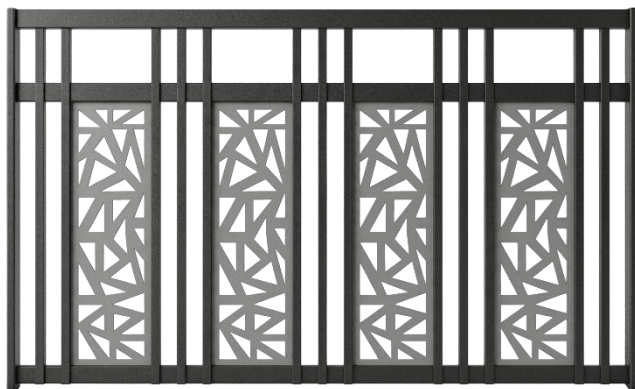

Zaunfeld Prisma

fence panel Vertex

gültig ab / valid from

14.04.2026

	Prisma
Vertikale Latten vertical slats	30 x 25 mm
Zierbleche Decorative metal panels	819 x 250 mm
Material material	Aluminium pulverbeschichtet aluminium powder coated
Farbe colour	Latten Anthrazit (RAL 7016 FS), Zierbleche Grau (RAL 9023 FS) slats anthracite (RAL 7016 FS), decorative metal panels grey (RAL 9023 FS)
Höhe height	1200 mm
Länge length	1940 mm