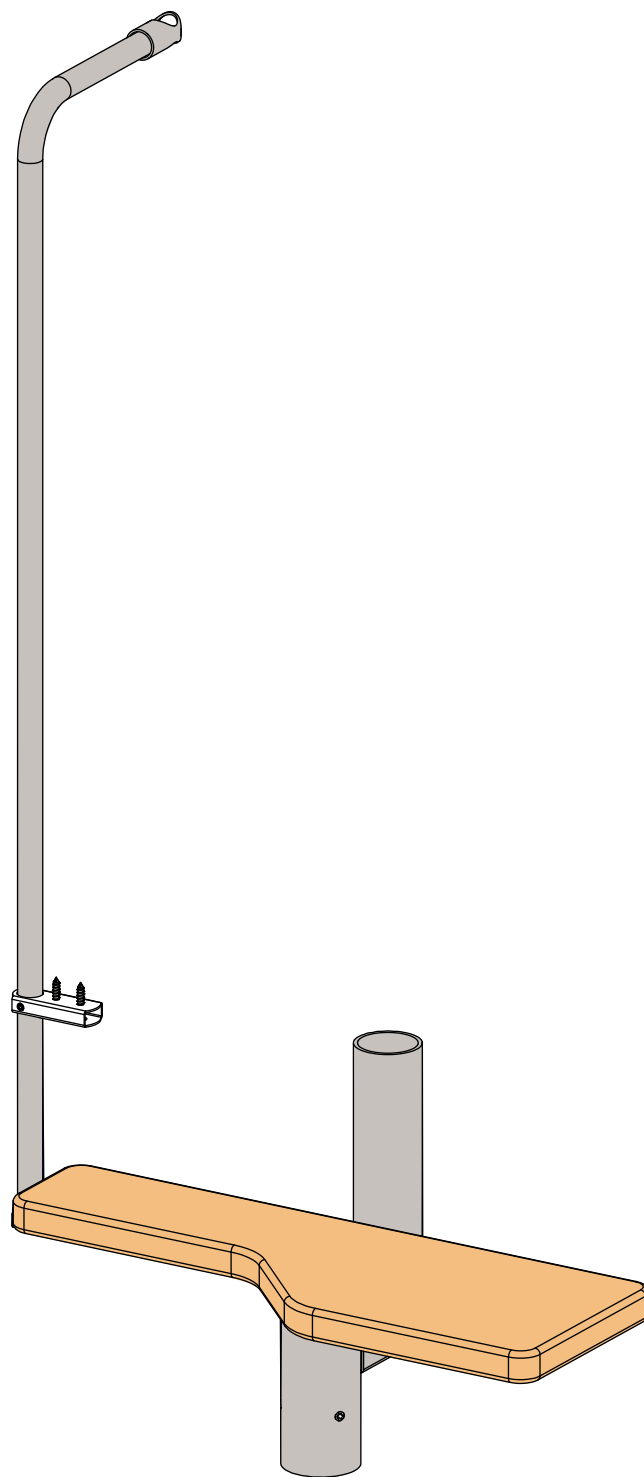

# HÖHENERWEITERUNG TWISTER

# HÖHENERWEITERUNG TWISTER

1x

GS29 Ø22x1x1050x210mm

1x

HS09

1x

KS01 Ø22mm

10x

NT06 Ø5x30mm

2x

NT07 Ø4.2x19mm

1x

NT24 M8

2x

NT30 M5x6mm DIN914

2x