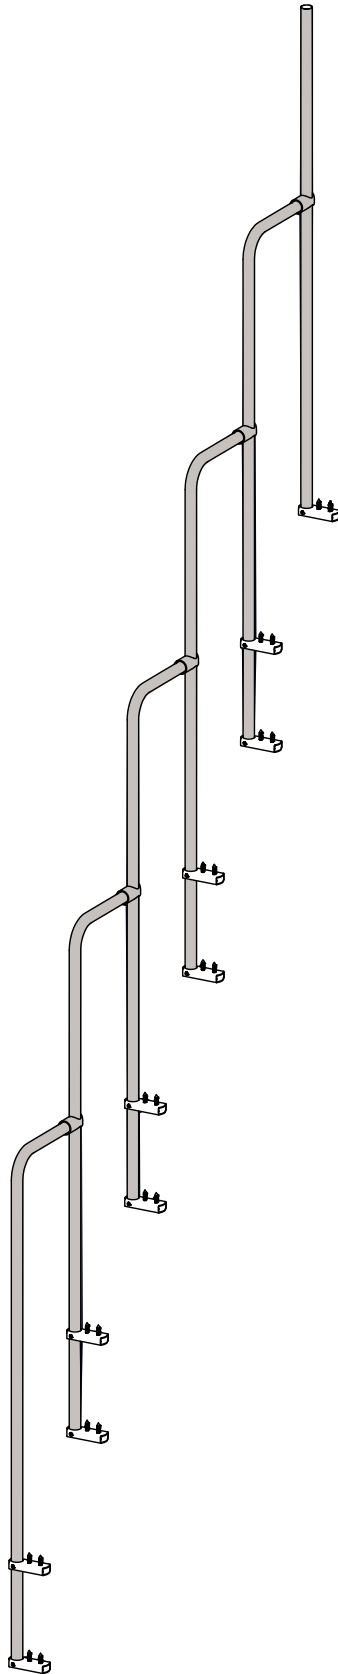

ZUSATZGELÄNDER TWISTER / MONACO

ZUSATZGELÄNDER TWISTER / MONACO

1x

GS27 Ø22x1x1034mm

7x

GS29 Ø22x1x1050x210mm

9x

KS01 Ø22mm

30x

NT06 Ø5x30mm

14x

NT07 Ø4.2x19mm

15x

NT30 M5x6mm
DIN914

15x

NT31 M5 DIN562

7x

ST07

15x

ST22