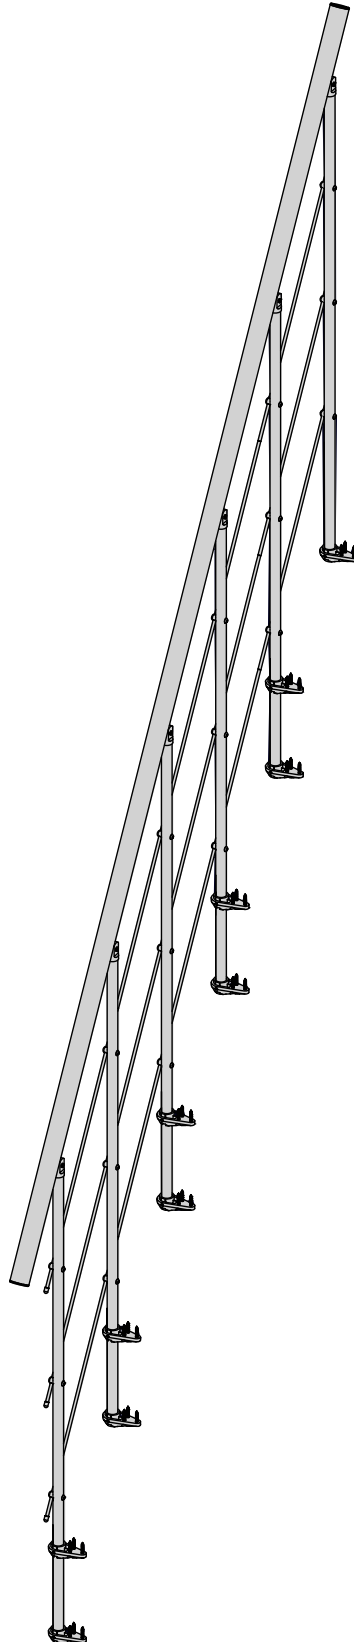

ZUSATZGELÄNDER NIZZA

ZUSATZGELÄNDER NIZZA

1x

G02 Ø40x3.5x3000mm

3x

G16 Ø6x1x3000mm

10x

GS30 Ø22x1x1100mm

10x

KS01 Ø22mm

2x

KS02 Ø40mm

6x

KS05 Ø8mm

20x

KS18

30x

KS19 Ø12.5x28mm

10x

KS20

10x

KS21

30x

NT11 Ø4x25mm

30x

NT55 M6x14mm

10x

NT56 M5x20

10x

NT57 M5

20x

NT78 M6x6mm