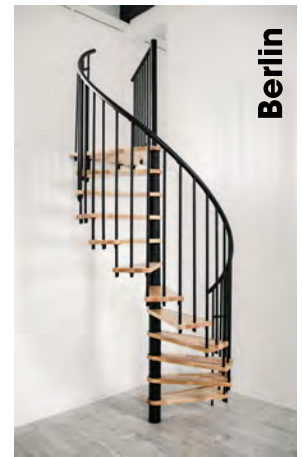

Berlin - Optionen

Höhenerweiterung +23 cm (max. 2 pro Treppe)	EUR 278,00
Brüstungsgeländer gerade und rund pro lfm	EUR 178,00