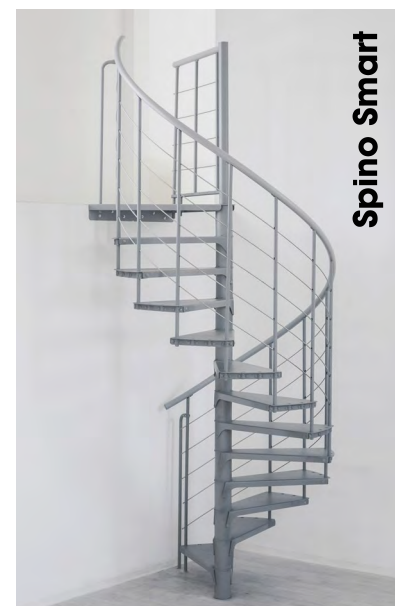

Spino Smart - Optionen

Höhenerweiterung +23 cm (max. 2 pro Treppe)	EUR 278,00
Brüstungsgeländer gerade und rund pro lfm	EUR 178,00