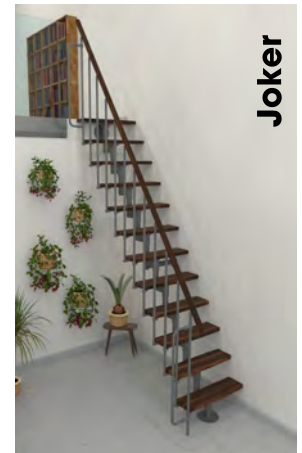

Joker

Metallfarbe	Stufen	Geschoß- höhe	Artikel-Nr.	Preis Exkl. MwSt.
Grau	Buche	-304	29305	EUR 1 566,00
Grau	Walnuss	-304	29315	EUR 1 566,00
Schwarz	Buche	-304	29316	EUR 1 566,00
Schwarz	Walnuss	-304	29317	EUR 1 566,00
Weiß	Buche	-304	29318	EUR 1 566,00
Weiß	Walnuss	-304	29319	EUR 1 566,00