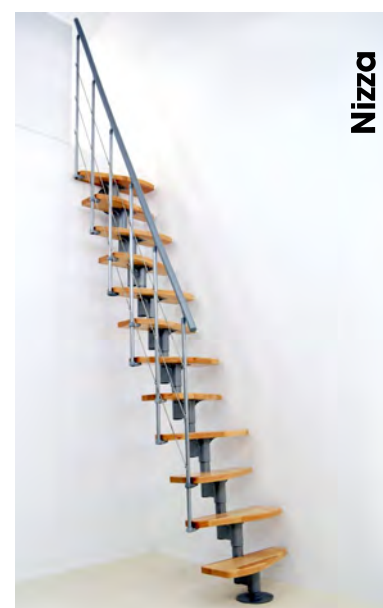

Quatro

Metallfarbe	Stufen	Geschoß- höhe	Artikel- Nr.	Preis Exkl. MwSt.
Grau	Buche	-298	27351	EUR 1 077,00
Grau	Walnuss	-298	27352	EUR 1 077,00
Schwarz	Buche	-298	27353	EUR 1 077,00
Schwarz	Walnuss	-298	27354	EUR 1 077,00
Weiß	Buche	-298	27355	EUR 1 077,00
Weiß	Walnuss	-298	27356	EUR 1 077,00

Quatro Turn

Metallfarbe	Stufen	Geschoß- höhe	Artikel- Nr.	Preis Exkl. MwSt.
Grau	Buche	-298	27381	EUR 1 292,00
Grau	Walnuss	-298	27382	EUR 1 292,00
Schwarz	Buche	-298	27383	EUR 1 292,00
Schwarz	Walnuss	-298	27384	EUR 1 292,00
Weiß	Buche	-298	27385	EUR 1 292,00
Weiß	Walnuss	-298	27386	EUR 1 292,00

Quatro und Quatro Turn - Optionen

Höhenerweiterung +23 cm (max. 1 pro Treppe)	EUR 178,00
2. Geländer	EUR 332,00
Brüstungsgeländer gerade pro lfm	EUR 178,00
Abstützrohr für Quatro Turn	EUR 75,00

Nizza

Metallfarbe	Stufen	Geschoß- höhe	Artikel- Nr.	Preis Exkl. MwSt.
Grau	Buche	-294	27341	EUR 845,00
Grau	Walnuss	-294	27342	EUR 845,00
Schwarz	Buche	-294	27343	EUR 845,00
Schwarz	Walnuss	-294	27344	EUR 845,00
Weiß	Buche	-294	27345	EUR 845,00
Weiß	Walnuss	-294	27346	EUR 845,00

Nizza - Optionen

Höhenerweiterung +22 cm (max. 1 pro Treppe)	EUR 105,00
2. Geländer	EUR 273,00
Brüstungsgeländer gerade und rund pro lfm	EUR 178,00
Abstützrohr	EUR 75,00

Nizza