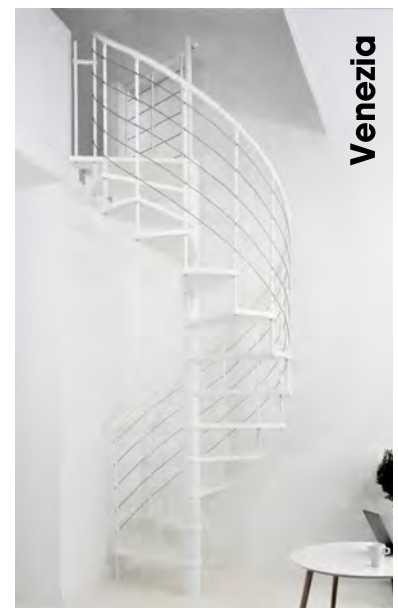

Venezia

Venezia

Venezia

Venezia - Optionen

Höhenerweiterung +23 cm (max. 2 pro Treppe)	EUR	278,00
Brüstungsgeländer gerade pro lfm	EUR	178,00
Brüstungsgeländer rund Ø 120 pro lfm	EUR	329,00
Brüstungsgeländer rund Ø 140 pro lfm	EUR	329,00
Brüstungsgeländer rund Ø 160 pro lfm	EUR	329,00
Sonderpodest	27990	EUR 707,00