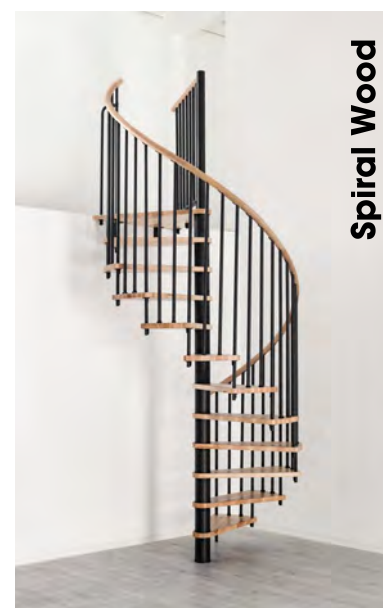

Spiral Wood

Spiral Wood

Spiral Wood

Spiral Wood - Optionen

Höhenerweiterung +23 cm (max. 2 pro Treppe)	EUR	278,00
Brüstungsgeländer gerade pro lfm	EUR	178,00
Brüstungsgeländer rund Ø 120 pro lfm	EUR	329,00
Brüstungsgeländer rund Ø 140 pro lfm	EUR	329,00
Brüstungsgeländer rund Ø 160 pro lfm	EUR	329,00
Sonderpodest	27990	EUR 707,00