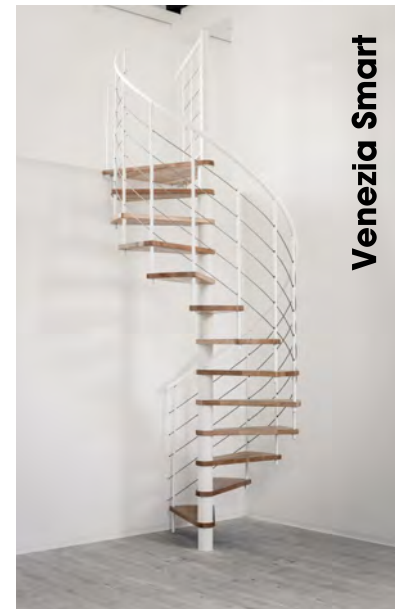

Venezia Smart

Durchmesser	Metallfarbe	Stufen	Geschoßhöhe	Artikel-Nr.	Preis Exkl. MwSt.
100	Grau	Buche	-305,5	40200	EUR 2 005,00
120	Grau	Buche	-305,5	40201	EUR 2 239,00
140	Grau	Buche	-305,5	40202	EUR 2 390,00
160	Grau	Buche	-305,5	40203	EUR 2 542,00
100	Schwarz	Buche	-305,5	40220	EUR 2 005,00
120	Schwarz	Buche	-305,5	40221	EUR 2 239,00
140	Schwarz	Buche	-305,5	40222	EUR 2 390,00
160	Schwarz	Buche	-305,5	40223	EUR 2 542,00
100	Weiß	Buche	-305,5	40240	EUR 2 005,00
120	Weiß	Buche	-305,5	40241	EUR 2 239,00
140	Weiß	Buche	-305,5	40242	EUR 2 390,00
160	Weiß	Buche	-305,5	40243	EUR 2 542,00
120	Grau	Walnuss	-305,5	40261	EUR 2 556,00
140	Grau	Walnuss	-305,5	40262	EUR 2 707,00
160	Grau	Walnuss	-305,5	40263	EUR 2 860,00
120	Schwarz	Walnuss	-305,5	40281	EUR 2 556,00
140	Schwarz	Walnuss	-305,5	40282	EUR 2 707,00
160	Schwarz	Walnuss	-305,5	40283	EUR 2 860,00
120	Weiß	Walnuss	-305,5	40301	EUR 2 556,00
140	Weiß	Walnuss	-305,5	40302	EUR 2 707,00
160	Weiß	Walnuss	-305,5	40303	EUR 2 860,00
120	Grau	Eiche	-305,5	40321	EUR 2 556,00
140	Grau	Eiche	-305,5	40322	EUR 2 707,00
160	Grau	Eiche	-305,5	40323	EUR 2 860,00
120	Schwarz	Eiche	-305,5	40341	EUR 2 556,00
140	Schwarz	Eiche	-305,5	40342	EUR 2 707,00
160	Schwarz	Eiche	-305,5	40343	EUR 2 860,00
120	Weiß	Eiche	-305,5	40361	EUR 2 556,00
140	Weiß	Eiche	-305,5	40362	EUR 2 707,00
160	Weiß	Eiche	-305,5	40363	EUR 2 860,00
120	Grau	Weiß	-305,5	40381	EUR 2 556,00
140	Grau	Weiß	-305,5	40382	EUR 2 707,00
160	Grau	Weiß	-305,5	40383	EUR 2 860,00
120	Schwarz	Weiß	-305,5	40401	EUR 2 556,00
140	Schwarz	Weiß	-305,5	40402	EUR 2 707,00
160	Schwarz	Weiß	-305,5	40403	EUR 2 860,00
120	Weiß	Weiß	-305,5	40421	EUR 2 556,00
140	Weiß	Weiß	-305,5	40422	EUR 2 707,00
160	Weiß	Weiß	-305,5	40423	EUR 2 860,00

Venezia Smart - Optionen