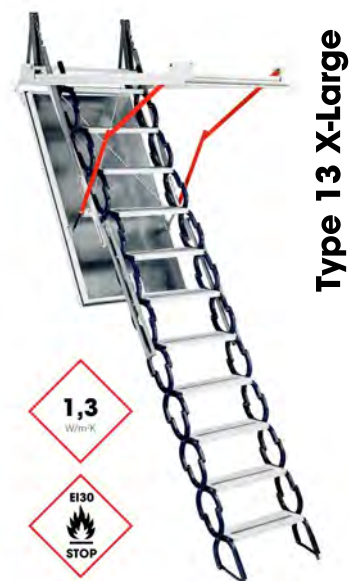

Type 13 X-Large

Rohbau- maß	Raum- höhe	Artikel- nr.	Preis Exkl. MwSt.
140/92	215-229	21200	EUR 3 831,00
140/92	230-245	21201	EUR 3 831,00
140/92	240-250	21202	EUR 3 831,00
140/92	250-268	21203	EUR 3 831,00
140/92	261-275	21204	EUR 3 831,00
140/92	275-290	21205	EUR 3 831,00
140/92	285-295	21206	EUR 3 831,00
140/92	295-317	21207	EUR 3 831,00
140/92	318-340	21208	EUR 3 831,00

Type 13 X-Large - Optionen

ISO-Oberdeckel und Lukenverkleidung 140/92	21215	EUR 622,00
Lukenverkleidung MDF	21216	EUR 289,00
Obenöffner	21898	EUR 592,00
Aufpreis für Ausführung in El₂60	21219	EUR 1 199,00
Ausstiegshilfe ab Deckenstärke 50 cm empfohlen	10433	EUR 289,00

Type 118M - Maßtreppe

Rohbaumaß: Länge	Rohbaumaß: Breite	Raum- höhe	Artikel- nr.	Preis Exkl. MwSt.
90-99	60-90	-265	21890	EUR 3 831,00
100-109	60-90	-290	21890	EUR 3 831,00
110-119	60-90	-315	21890	EUR 3 831,00
120-139	60-90	-340	21890	EUR 3 831,00
140-150	60-90	-360	21890	EUR 3 831,00

Type 118M - Optionen

ISO-Oberdeckel und Lukenverkleidung	21892	EUR 622,00
Lukenverkleidung MDF	21895	EUR 289,00
Obenöffner	21898	EUR 592,00
Aufpreis für Ausführung in El₂60	21399	EUR 1 199,00
Ausstiegshilfe ab Deckenstärke 50 cm empfohlen	10433	EUR 289,00

Type 102M - Maßtreppe

Rohbaumaß: Länge	Rohbaumaß: Breite	Raum- höhe	Artikel- nr.	Preis Exkl. MwSt.
90-140	70	-310	21080	EUR 3 831,00

Type 102M - Option

Aufpreis für Ausführung in El₂60	21399	EUR 1 199,00

Type 13 X-Large