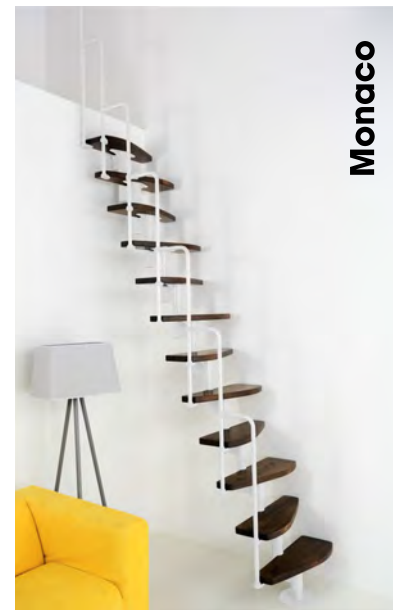

Monte Carlo - Optionen

Höhenerweiterung +22 cm (max. 1 pro Treppe)	EUR 105,00
2. Geländer	EUR 273,00
Brüstungsgeländer gerade und rund pro lfm	EUR 178,00
Abstützrohr	EUR 75,00

Monaco

Metallfarbe	Stufen	Geschoßhöhe	Artikel-Nr.	Preis Exkl. MwSt.
Grau	Buche	-294	27311	EUR 785,00
Grau	Walnuss	-294	27312	EUR 785,00
Schwarz	Buche	-294	27331	EUR 785,00
Schwarz	Walnuss	-294	27332	EUR 785,00
Weiß	Buche	-294	27321	EUR 785,00
Weiß	Walnuss	-294	27322	EUR 785,00

Monaco - Optionen

Höhenerweiterung +22 cm (max. 1 pro Treppe)	EUR 105,00
2. Geländer	EUR 273,00
Brüstungsgeländer gerade und rund pro lfm	EUR 178,00
Abstützrohr	EUR 75,00

Vienna

Metallfarbe	Stufen	Geschoßhöhe	Artikel-Nr.	Preis Exkl. MwSt.
Grau	Buche	-294	27306	EUR 787,00
Schwarz	Buche	-294	273061	EUR 787,00
Weiß	Buche	-294	273062	EUR 787,00