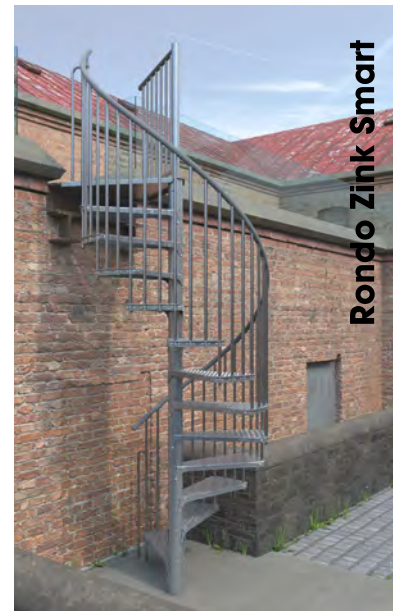

Rondo Zink Smart

Durchmesser	Metallfarbe	Stufen	Geschoßhöhe	Artikel-Nr.	Preis Exkl. MwSt.
120	Verzinkt	Stahl	-305,5	27470	EUR 2 177,00
140	Verzinkt	Stahl	-305,5	27471	EUR 2 327,00
160	Verzinkt	Stahl	-305,5	27472	EUR 2 480,00
180	Verzinkt	Stahl	-305,5	27473	EUR 2 852,00