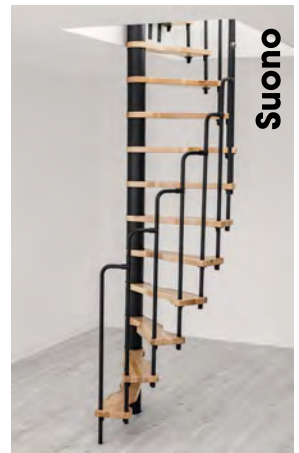

Suono Smart