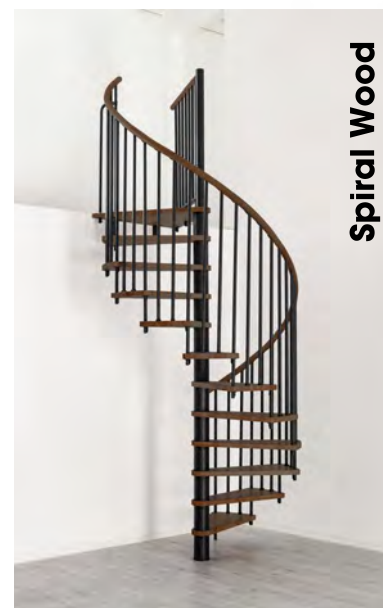

Spiral Wood

Spiral Wood

Spiral Wood

Spiral Wood - Optionen

Höhenerweiterung +23 cm (max. 2 pro Treppe)	EUR	278,00
Brüstungsgeländer gerade pro lfm	EUR	178,00
Brüstungsgeländer rund Ø 120 pro lfm	EUR	329,00
Brüstungsgeländer rund Ø 140 pro lfm	EUR	329,00
Brüstungsgeländer rund Ø 160 pro lfm	EUR	329,00
Sonderpodest	27990	EUR 707,00