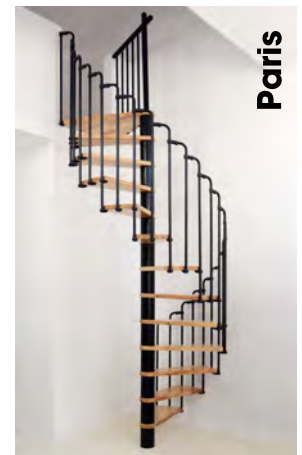

Paris - Optionen

Höhenerweiterung +23 cm (max. 2 pro Treppe)	EUR 278,00
Brüstungsgeländer gerade und rund pro lfm	EUR 178,00