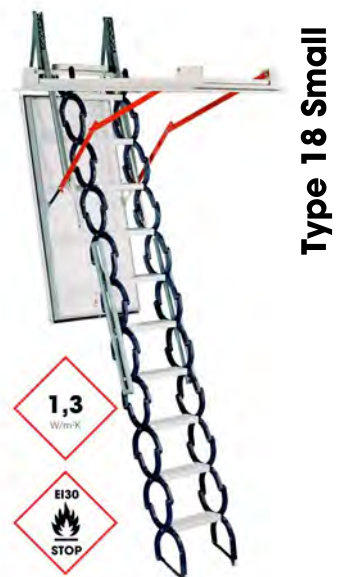

Type 18 Small