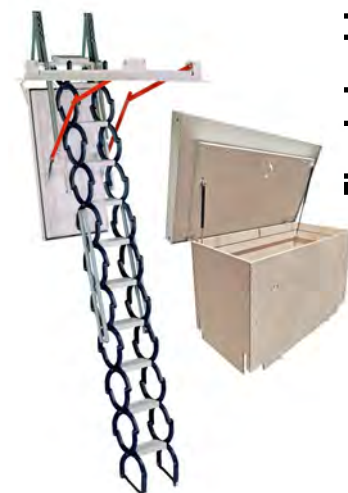

Type 4M - Optionen

ISO-Oberdeckel	10415	EUR 622,00
Ausstiegshilfe ab Deckenstärke 50 cm empfohlen	10433	EUR 289,00

Type 4 M

Speziallösungen

Flachdachtreppe EI₂30 - Maß

Rohbaumaß: Länge	Rohbaumaß: Breite	Raumhöhe	Artikel-Nr.	Preis Exkl. MwSt.
90-99	60-90	-265	21090	EUR 4 392,00
100-109	60-90	-290	21090	EUR 4 392,00
110-119	60-90	-315	21090	EUR 4 392,00
120-139	60-90	-340	21090	EUR 4 392,00
140-150	60-90	-360	21090	EUR 4 392,00

Flachdachtreppe EI₂30 - Optionen

Aufpreis für Ausführung in EI ₂ 60	21399	EUR 1 199,00
Ausstiegshilfe ab Deckenstärke 50 cm empfohlen	10433	EUR 289,00

Flachdachtreppe

Junior Treppe

Rohbau- maß	Raum- höhe	Artikel- Nr.	Preis Exkl. MwSt.
75/60	-235	22301	EUR 1 494,00
75/60	-260	22302	EUR 1 494,00
75/60	-285	22303	EUR 1 494,00
80/60	-310	22304	EUR 1 494,00