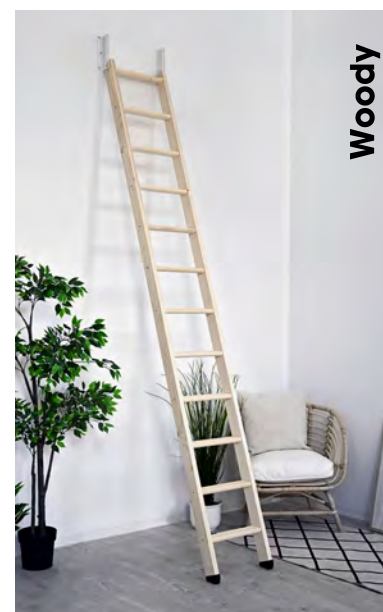

Soffline

Rohbaumaß	Geschoß- höhe	Artikel- Nr.	Preis Exkl. MwSt.
140/63	280	28300	EUR 390,00

Softline - Optionen

2. Geländer	28320	EUR 134,00

Woody

Breite	Geschoß- höhe	Artikel- Nr.	Preis Exkl. MwSt.
40	280	30659	EUR 143,00

Strong

Stufen	Metallfarbe	Stufen	Geschoß- höhe	Artikel- Nr.	Preis Exkl. MwSt.
6 Stufen	Schwarz	Fichte	152	28503	EUR 231,00
8 Stufen	Schwarz	Fichte	199	28500	EUR 246,00
10 Stufen	Schwarz	Fichte	243	28501	EUR 261,00
12 Stufen	Schwarz	Fichte	290	28502	EUR 275,00
6 Stufen	Weiß	Fichte	152	28513	EUR 231,00
8 Stufen	Weiß	Fichte	199	28510	EUR 246,00
10 Stufen	Weiß	Fichte	243	28511	EUR 261,00
12 Stufen	Weiß	Fichte	290	28512	EUR 275,00
6 Stufen	Schwarz	Buche	152	28520	EUR 263,00
8 Stufen	Schwarz	Buche	199	28521	EUR 278,00
10 Stufen	Schwarz	Buche	243	28522	EUR 293,00
12 Stufen	Schwarz	Buche	290	28523	EUR 307,00
6 Stufen	Weiß	Buche	152	28530	EUR 263,00
8 Stufen	Weiß	Buche	199	28531	EUR 278,00
10 Stufen	Weiß	Buche	243	28532	EUR 293,00
12 Stufen	Weiß	Buche	290	28533	EUR 307,00

Woody