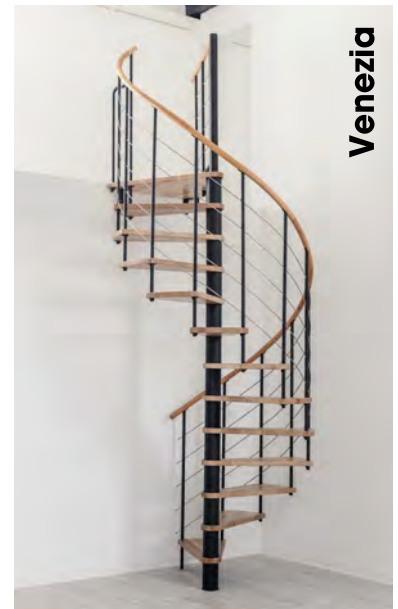

Venezia

Venezia

Venezia

Venezia - Optionen

Höhenerweiterung +23 cm (max. 2 pro Treppe)	EUR	278,00
Brüstungsgeländer gerade pro lfm	EUR	178,00
Brüstungsgeländer rund Ø 120 pro lfm	EUR	329,00
Brüstungsgeländer rund Ø 140 pro lfm	EUR	329,00
Brüstungsgeländer rund Ø 160 pro lfm	EUR	329,00
Sonderpodest	27990	EUR 707,00