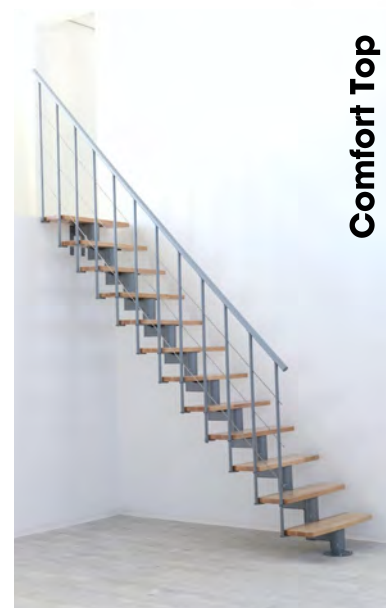

Home

Home Turn

Classic

Classic Turn

Comfort Top

Metallfarbe	Stufen	Geschoß- höhe	Artikel- nr.	Preis Exkl. MwSt.
Grau	Buche	-312	29389	EUR 2 247,00
Grau	Walnuss	-312	29390	EUR 2 247,00
Schwarz	Buche	-312	29385	EUR 2 247,00
Schwarz	Walnuss	-312	29386	EUR 2 247,00
Weiß	Buche	-312	29387	EUR 2 247,00
Weiß	Walnuss	-312	29388	EUR 2 247,00