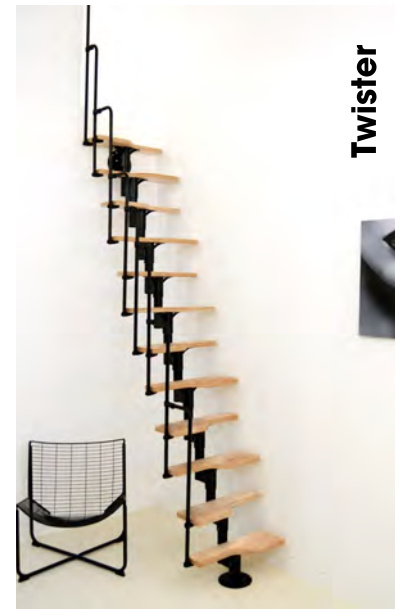

Monte Carlo - Optionen

Höhenerweiterung +22 cm (max. 1 pro Treppe)	EUR 105,00
2. Geländer	EUR 273,00
Brüstungsgeländer gerade und rund pro lfm	EUR 178,00
Abstützrohr	EUR 75,00

Monaco

Metallfarbe	Stufen	Geschoßhöhe	Artikel-Nr.	Preis Exkl. MwSt.
Grau	Buche	-294	27311	EUR 785,00
Grau	Walnuss	-294	27312	EUR 785,00
Schwarz	Buche	-294	27331	EUR 785,00
Schwarz	Walnuss	-294	27332	EUR 785,00
Weiß	Buche	-294	27321	EUR 785,00
Weiß	Walnuss	-294	27322	EUR 785,00

Monaco - Optionen

Höhenerweiterung +22 cm (max. 1 pro Treppe)	EUR 105,00
2. Geländer	EUR 273,00
Brüstungsgeländer gerade und rund pro lfm	EUR 178,00
Abstützrohr	EUR 75,00

Vienna

Metallfarbe	Stufen	Geschoßhöhe	Artikel-Nr.	Preis Exkl. MwSt.
Grau	Buche	-294	27306	EUR 787,00
Schwarz	Buche	-294	273061	EUR 787,00
Weiß	Buche	-294	273062	EUR 787,00

Vienna - Optionen

Höhenerweiterung +22 cm (max. 1 pro Treppe)	EUR 105,00
2. Geländer	EUR 273,00
Brüstungsgeländer gerade und rund pro lfm	EUR 178,00
Abstützrohr	EUR 75,00

Twister

Metallfarbe	Stufen	Geschoß- höhe	Artikel- Nr.	Preis Exkl. MwSt.
Grau	Buche	-294	27310	EUR 710,00
Schwarz	Buche	-294	27304	EUR 710,00
Weiß	Buche	-294	273032	EUR 710,00