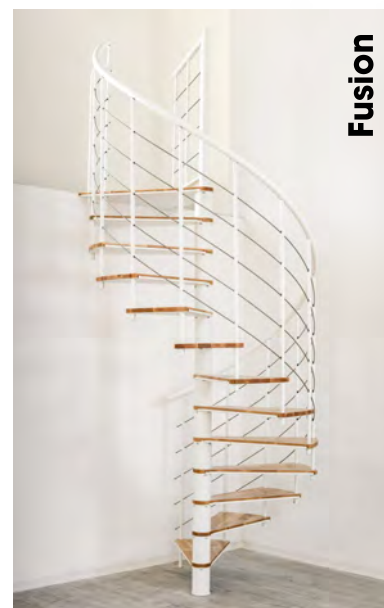

Spindeltreppen - Holz

Fusion

Durchmesser	Metallfarbe	Stufen	Geschoßhöhe	Artikel-Nr.	Preis Exkl. MwSt.
120	Grau	Buche	-295	44201	EUR 2 589,00
140	Grau	Buche	-295	44202	EUR 2 740,00
160	Grau	Buche	-295	44203	EUR 2 892,00
120	Schwarz	Buche	-295	44211	EUR 2 589,00
140	Schwarz	Buche	-295	44212	EUR 2 740,00
160	Schwarz	Buche	-295	44213	EUR 2 892,00
120	Weiß	Buche	-295	44221	EUR 2 589,00
140	Weiß	Buche	-295	44222	EUR 2 740,00
160	Weiß	Buche	-295	44223	EUR 2 892,00
120	Grau	Walnuss	-295	44231	EUR 2 689,00
140	Grau	Walnuss	-295	44232	EUR 2 840,00
160	Grau	Walnuss	-295	44233	EUR 2 992,00
120	Schwarz	Walnuss	-295	44241	EUR 2 689,00
140	Schwarz	Walnuss	-295	44242	EUR 2 840,00
160	Schwarz	Walnuss	-295	44243	EUR 2 992,00
120	Weiß	Walnuss	-295	44251	EUR 2 689,00
140	Weiß	Walnuss	-295	44252	EUR 2 840,00
160	Weiß	Walnuss	-295	44253	EUR 2 992,00
120	Grau	Eiche	-295	44261	EUR 2 939,00
140	Grau	Eiche	-295	44262	EUR 3 090,00
160	Grau	Eiche	-295	44263	EUR 3 242,00
120	Schwarz	Eiche	-295	44271	EUR 2 939,00
140	Schwarz	Eiche	-295	44272	EUR 3 090,00
160	Schwarz	Eiche	-295	44273	EUR 3 242,00
120	Weiß	Eiche	-295	44281	EUR 2 939,00
140	Weiß	Eiche	-295	44282	EUR 3 090,00
160	Weiß	Eiche	-295	44283	EUR 3 242,00
120	Grau	Weiß	-295	44291	EUR 2 689,00
140	Grau	Weiß	-295	44292	EUR 2 840,00
160	Grau	Weiß	-295	44293	EUR 2 992,00
120	Schwarz	Weiß	-295	44301	EUR 2 689,00
140	Schwarz	Weiß	-295	44302	EUR 2 840,00
160	Schwarz	Weiß	-295	44303	EUR 2 992,00
120	Weiß	Weiß	-295	44311	EUR 2 689,00
140	Weiß	Weiß	-295	44312	EUR 2 840,00
160	Weiß	Weiß	-295	44313	EUR 2 992,00

Fusion - Optionen

Höhenerweiterung +23 cm (max. 2 pro Treppe)	EUR 278,00
Brüstungsgeländer gerade und rund pro lfm	EUR 178,00