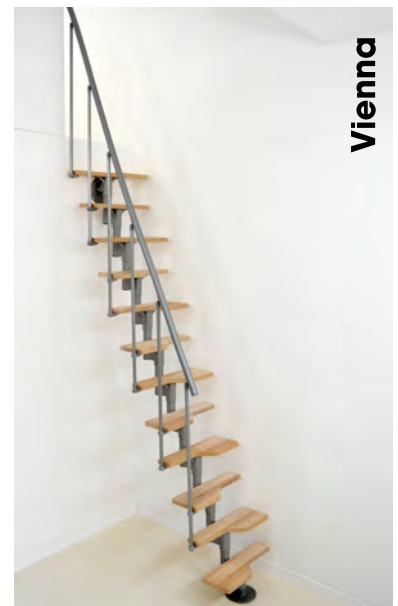

Monte Carlo - Optionen

Höhenerweiterung +22 cm (max. 1 pro Treppe)	EUR 105,00
2. Geländer	EUR 273,00
Brüstungsgeländer gerade und rund pro lfm	EUR 178,00
Abstützrohr	EUR 75,00

Monaco

Metallfarbe	Stufen	Geschoßhöhe	Artikel-Nr.	Preis Exkl. MwSt.
Grau	Buche	-294	27311	EUR 785,00
Grau	Walnuss	-294	27312	EUR 785,00
Schwarz	Buche	-294	27331	EUR 785,00
Schwarz	Walnuss	-294	27332	EUR 785,00
Weiß	Buche	-294	27321	EUR 785,00
Weiß	Walnuss	-294	27322	EUR 785,00

Monaco - Optionen

Höhenerweiterung +22 cm (max. 1 pro Treppe)	EUR 105,00
2. Geländer	EUR 273,00
Brüstungsgeländer gerade und rund pro lfm	EUR 178,00
Abstützrohr	EUR 75,00

Vienna

Metallfarbe	Stufen	Geschoßhöhe	Artikel-Nr.	Preis Exkl. MwSt.
Grau	Buche	-294	27306	EUR 787,00
Schwarz	Buche	-294	273061	EUR 787,00
Weiß	Buche	-294	273062	EUR 787,00