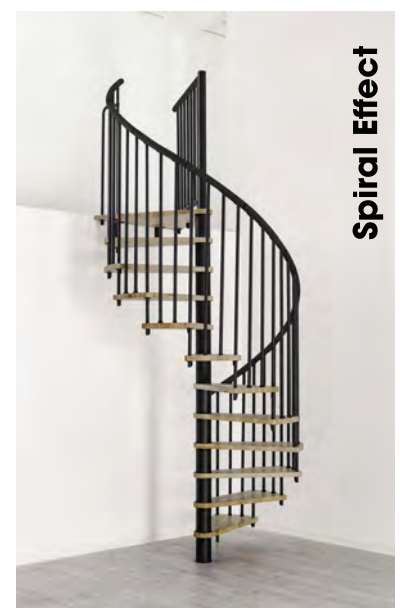

Spiral Effect