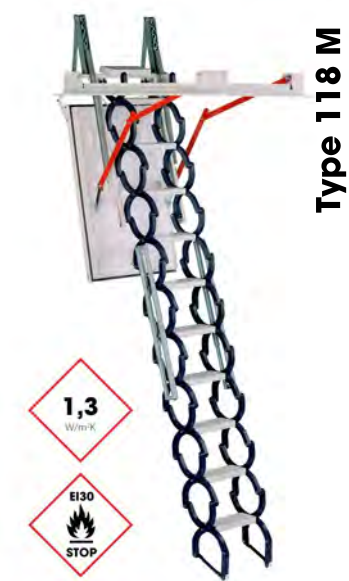

Type 13 X-Large

Rohbau- maß	Raum- höhe	Artikel- nr.	Preis Exkl. MwSt.
140/92	215-229	21200	EUR 3 831,00
140/92	230-245	21201	EUR 3 831,00
140/92	240-250	21202	EUR 3 831,00
140/92	250-268	21203	EUR 3 831,00
140/92	261-275	21204	EUR 3 831,00
140/92	275-290	21205	EUR 3 831,00
140/92	285-295	21206	EUR 3 831,00
140/92	295-317	21207	EUR 3 831,00
140/92	318-340	21208	EUR 3 831,00

Type 13 X-Large - Optionen

ISO-Oberdeckel und Lukenverkleidung 140/92	21215	EUR 622,00
Lukenverkleidung MDF	21216	EUR 289,00
Obenöffner	21898	EUR 592,00
Aufpreis für Ausführung in El₂60	21219	EUR 1 199,00
Ausstiegshilfe ab Deckenstärke 50 cm empfohlen	10433	EUR 289,00

Type 118M - Maßtreppe

Rohbaumaß: Länge	Rohbaumaß: Breite	Raum- höhe	Artikel- nr.	Preis Exkl. MwSt.
90-99	60-90	-265	21890	EUR 3 831,00
100-109	60-90	-290	21890	EUR 3 831,00
110-119	60-90	-315	21890	EUR 3 831,00
120-139	60-90	-340	21890	EUR 3 831,00
140-150	60-90	-360	21890	EUR 3 831,00

Type 118M - Optionen

ISO-Oberdeckel und Lukenverkleidung	21892	EUR 622,00
Lukenverkleidung MDF	21895	EUR 289,00
Obenöffner	21898	EUR 592,00
Aufpreis für Ausführung in El₂60	21399	EUR 1 199,00
Ausstiegshilfe ab Deckenstärke 50 cm empfohlen	10433	EUR 289,00

Type 102M - Maßtreppe

Rohbaumaß: Länge	Rohbaumaß: Breite	Raum- höhe	Artikel- nr.	Preis Exkl. MwSt.
90-140	70	-310	21080	EUR 3 831,00

Type 102M - Option

Aufpreis für Ausführung in El₂60	21399	EUR 1 199,00

Type 118 M