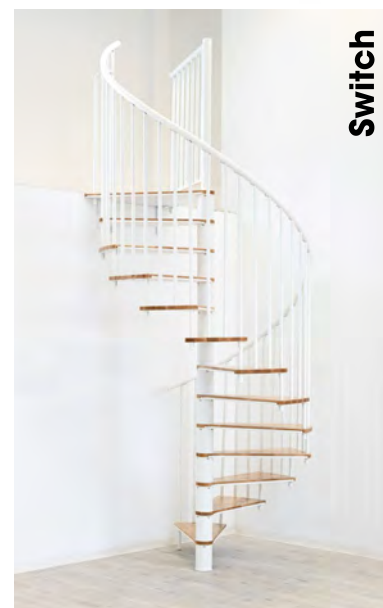

Fusion - Optionen

Höhenerweiterung +23 cm (max. 2 pro Treppe)	EUR 278,00
Brüstungsgeländer gerade und rund pro lfm	EUR 178,00

Switch

Durchmesser	Metallfarbe	Stufen	Geschoßhöhe	Artikel-Nr.	Preis Exkl. MwSt.
120	Grau	Buche	-295	44401	EUR 2 589,00
140	Grau	Buche	-295	44402	EUR 2 740,00
160	Grau	Buche	-295	44403	EUR 2 892,00
120	Schwarz	Buche	-295	44411	EUR 2 589,00
140	Schwarz	Buche	-295	44412	EUR 2 740,00
160	Schwarz	Buche	-295	44413	EUR 2 892,00
120	Weiß	Buche	-295	44421	EUR 2 589,00
140	Weiß	Buche	-295	44422	EUR 2 740,00
160	Weiß	Buche	-295	44423	EUR 2 892,00
120	Grau	Walnuss	-295	44431	EUR 2 689,00
140	Grau	Walnuss	-295	44432	EUR 2 840,00
160	Grau	Walnuss	-295	44433	EUR 2 992,00
120	Schwarz	Walnuss	-295	44441	EUR 2 689,00
140	Schwarz	Walnuss	-295	44442	EUR 2 840,00
160	Schwarz	Walnuss	-295	44443	EUR 2 992,00
120	Weiß	Walnuss	-295	44451	EUR 2 689,00
140	Weiß	Walnuss	-295	44452	EUR 2 840,00
160	Weiß	Walnuss	-295	44453	EUR 2 992,00
120	Grau	Eiche	-295	44461	EUR 2 939,00
140	Grau	Eiche	-295	44462	EUR 3 090,00
160	Grau	Eiche	-295	44463	EUR 3 242,00
120	Schwarz	Eiche	-295	44471	EUR 2 939,00
140	Schwarz	Eiche	-295	44472	EUR 3 090,00
160	Schwarz	Eiche	-295	44473	EUR 3 242,00
120	Weiß	Eiche	-295	44481	EUR 2 939,00
140	Weiß	Eiche	-295	44482	EUR 3 090,00
160	Weiß	Eiche	-295	44483	EUR 3 242,00
120	Grau	Weiß	-295	44491	EUR 2 689,00
140	Grau	Weiß	-295	44492	EUR 2 840,00
160	Grau	Weiß	-295	44493	EUR 2 992,00
120	Schwarz	Weiß	-295	44501	EUR 2 689,00
140	Schwarz	Weiß	-295	44502	EUR 2 840,00
160	Schwarz	Weiß	-295	44503	EUR 2 992,00
120	Weiß	Weiß	-295	44511	EUR 2 689,00
140	Weiß	Weiß	-295	44512	EUR 2 840,00
160	Weiß	Weiß	-295	44513	EUR 2 992,00