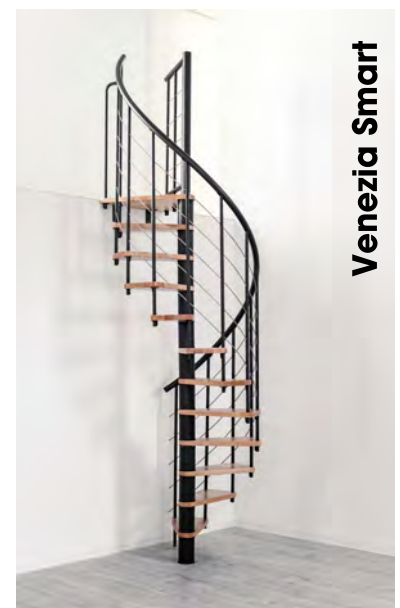

Venezia Smart

Durchmesser	Metallfarbe	Stufen	Geschoßhöhe	Artikel-Nr.	Preis Exkl. MwSt.
100	Grau	Buche	-305,5	40200	EUR 2 005,00
120	Grau	Buche	-305,5	40201	EUR 2 239,00
140	Grau	Buche	-305,5	40202	EUR 2 390,00
160	Grau	Buche	-305,5	40203	EUR 2 542,00
100	Schwarz	Buche	-305,5	40220	EUR 2 005,00
120	Schwarz	Buche	-305,5	40221	EUR 2 239,00
140	Schwarz	Buche	-305,5	40222	EUR 2 390,00
160	Schwarz	Buche	-305,5	40223	EUR 2 542,00
100	Weiß	Buche	-305,5	40240	EUR 2 005,00
120	Weiß	Buche	-305,5	40241	EUR 2 239,00
140	Weiß	Buche	-305,5	40242	EUR 2 390,00
160	Weiß	Buche	-305,5	40243	EUR 2 542,00
120	Grau	Walnuss	-305,5	40261	EUR 2 556,00
140	Grau	Walnuss	-305,5	40262	EUR 2 707,00
160	Grau	Walnuss	-305,5	40263	EUR 2 860,00
120	Schwarz	Walnuss	-305,5	40281	EUR 2 556,00
140	Schwarz	Walnuss	-305,5	40282	EUR 2 707,00
160	Schwarz	Walnuss	-305,5	40283	EUR 2 860,00
120	Weiß	Walnuss	-305,5	40301	EUR 2 556,00
140	Weiß	Walnuss	-305,5	40302	EUR 2 707,00
160	Weiß	Walnuss	-305,5	40303	EUR 2 860,00
120	Grau	Eiche	-305,5	40321	EUR 2 556,00
140	Grau	Eiche	-305,5	40322	EUR 2 707,00
160	Grau	Eiche	-305,5	40323	EUR 2 860,00
120	Schwarz	Eiche	-305,5	40341	EUR 2 556,00
140	Schwarz	Eiche	-305,5	40342	EUR 2 707,00
160	Schwarz	Eiche	-305,5	40343	EUR 2 860,00
120	Weiß	Eiche	-305,5	40361	EUR 2 556,00
140	Weiß	Eiche	-305,5	40362	EUR 2 707,00
160	Weiß	Eiche	-305,5	40363	EUR 2 860,00
120	Grau	Weiß	-305,5	40381	EUR 2 556,00
140	Grau	Weiß	-305,5	40382	EUR 2 707,00
160	Grau	Weiß	-305,5	40383	EUR 2 860,00
120	Schwarz	Weiß	-305,5	40401	EUR 2 556,00
140	Schwarz	Weiß	-305,5	40402	EUR 2 707,00
160	Schwarz	Weiß	-305,5	40403	EUR 2 860,00
120	Weiß	Weiß	-305,5	40421	EUR 2 556,00
140	Weiß	Weiß	-305,5	40422	EUR 2 707,00
160	Weiß	Weiß	-305,5	40423	EUR 2 860,00

Venezia Smart - Optionen