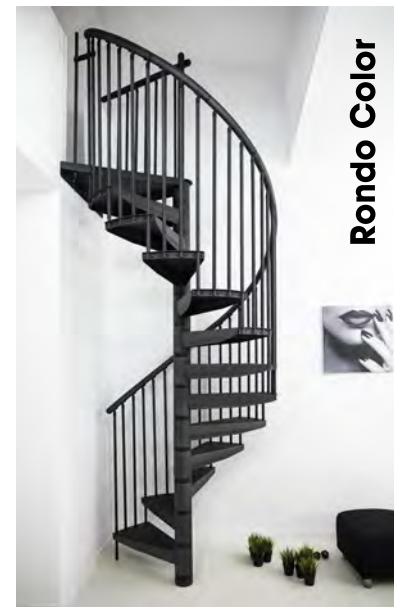

Rondo Color