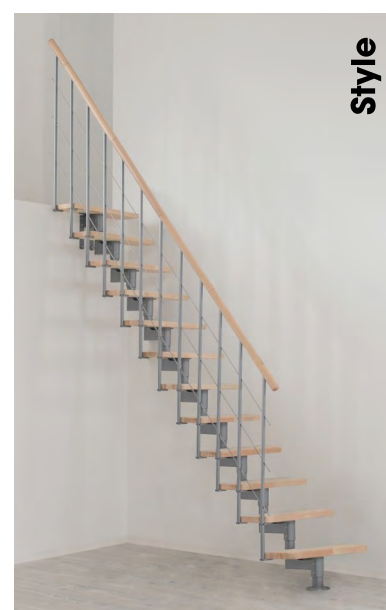

Comfort Top

Metallfarbe	Stufen	Geschoß- höhe	Artikel- nr.	Preis Exkl. MwSt.
Grau	Buche	-312	29389	EUR 2 247,00
Grau	Walnuss	-312	29390	EUR 2 247,00
Schwarz	Buche	-312	29385	EUR 2 247,00
Schwarz	Walnuss	-312	29386	EUR 2 247,00
Weiß	Buche	-312	29387	EUR 2 247,00
Weiß	Walnuss	-312	29388	EUR 2 247,00

Comfort Top Turn

Metallfarbe	Stufen	Geschoß- höhe	Artikel- nr.	Preis Exkl. MwSt.
Grau	Buche	-312	29420	EUR 2 447,00
Grau	Walnuss	-312	29421	EUR 2 447,00
Schwarz	Buche	-312	29423	EUR 2 447,00
Schwarz	Walnuss	-312	29424	EUR 2 447,00
Weiß	Buche	-312	29426	EUR 2 447,00
Weiß	Walnuss	-312	29427	EUR 2 447,00

Comfort Top und Comfort Top Turn - Optionen

Höhenerweiterung +24 cm (max. 2 pro Treppe)	EUR 278,00
2. Geländer	EUR 332,00
Brüstungsgeländer gerade und rund pro lfm	EUR 178,00
Abstützrohr für Comfort Top	EUR 75,00
Zusätzliche Wandhalterung für Comfort Top	EUR 96,00

Style

Metallfarbe	Stufen	Geschoß- höhe	Artikel- nr.	Preis Exkl. MwSt.
Grau	Buche	-304	29370	EUR 1 566,00
Grau	Walnuss	-304	29378	EUR 1 566,00
Schwarz	Buche	-304	29352	EUR 1 566,00
Schwarz	Walnuss	-304	29353	EUR 1 566,00
Weiß	Buche	-304	29383	EUR 1 566,00
Weiß	Walnuss	-304	29382	EUR 1 566,00

Style