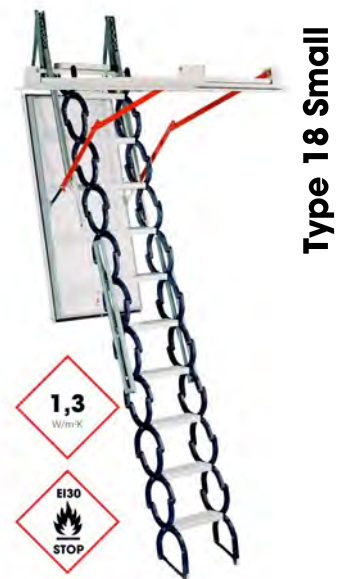

Arctic Fire

Rohbau- maß	Raum- höhe	Artikel- Nr.	Preis Exkl. MwSt.
110/70	-265	22330	EUR 1 435,00
120/60	-275	22332	EUR 1 435,00
120/70	-275	22331	EUR 1 435,00
130/70	-275	22333	EUR 1 435,00
140/70	-275	22335	EUR 1 435,00
140/70	-300	22336	EUR 1 526,00

Arctic Fire - Optionen

ISO-Oberdeckel plus 87 mm 110/70	10912	EUR	282,00
ISO-Oberdeckel plus 87 mm 120/60	10913	EUR	282,00
ISO-Oberdeckel plus 87 mm 120/70	10914	EUR	282,00
ISO-Oberdeckel plus 87 mm 130/70	10916	EUR	282,00
ISO-Oberdeckel plus 87 mm 140/70	10918	EUR	282,00
Mittelteil geteilt (dadurch kein Ausklappraum nötig)		EUR	307,00
Treppenverlängerung +25 cm (kein Oberdeckel möglich)		EUR	307,00

Type 1 Passiv Plus

Rohbau- maß	Raum- höhe	Artikel- Nr.	Preis Exkl. MwSt.
110/70	-265	21110	EUR 1 310,00
120/70	-270	21111	EUR 1 310,00
130/70	-270	21113	EUR 1 310,00
140/70	-270	21115	EUR 1 310,00
140/70	-300	21116	EUR 1 401,00

Type 1 Passiv Plus - Optionen

ISO-Oberdeckel plus 87 mm 110/70	21100	EUR	282,00
ISO-Oberdeckel plus 87 mm 120/70	21101	EUR	282,00
ISO-Oberdeckel plus 87 mm 130/70	21103	EUR	282,00
ISO-Oberdeckel plus 87 mm 140/70	21105	EUR	282,00
Mittelteil geteilt (dadurch kein Ausklappraum nötig)		EUR	307,00
Treppenverlängerung +25 cm (kein Oberdeckel möglich)		EUR	307,00