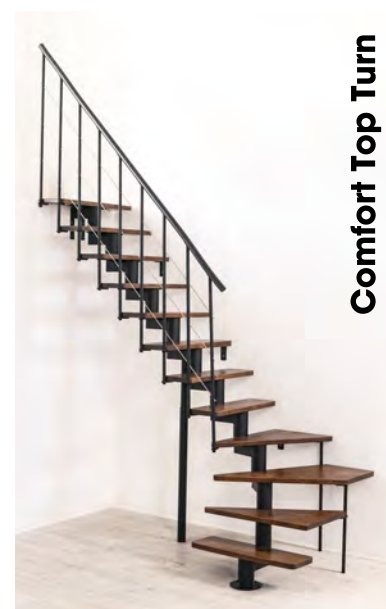

Comfort Top und Comfort Top Turn - Optionen

Höhenerweiterung +24 cm (max. 2 pro Treppe)	EUR 278,00
2. Geländer	EUR 332,00
Brüstungsgeländer gerade und rund pro lfm	EUR 178,00
Abstützrohr für Comfort Top	EUR 75,00
Zusätzliche Wandhalterung für Comfort Top	EUR 96,00

Style

Metallfarbe	Stufen	Geschoß- höhe	Artikel- nr.	Preis Exkl. MwSt.
Grau	Buche	-304	29370	EUR 1 566,00
Grau	Walnuss	-304	29378	EUR 1 566,00
Schwarz	Buche	-304	29352	EUR 1 566,00
Schwarz	Walnuss	-304	29353	EUR 1 566,00
Weiß	Buche	-304	29383	EUR 1 566,00
Weiß	Walnuss	-304	29382	EUR 1 566,00