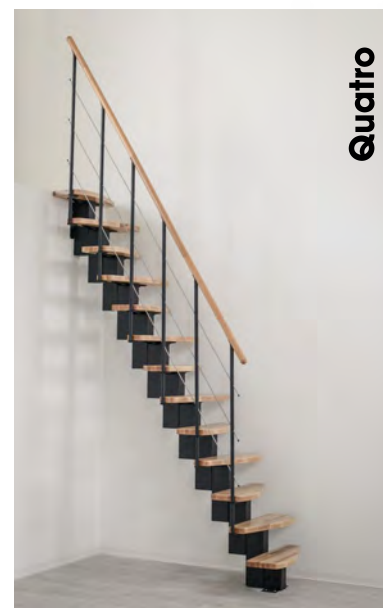

Quatro

Metallfarbe	Stufen	Geschoß- höhe	Artikel- Nr.	Preis Exkl. MwSt.
Grau	Buche	-298	27351	EUR 1 077,00
Grau	Walnuss	-298	27352	EUR 1 077,00
Schwarz	Buche	-298	27353	EUR 1 077,00
Schwarz	Walnuss	-298	27354	EUR 1 077,00
Weiß	Buche	-298	27355	EUR 1 077,00
Weiß	Walnuss	-298	27356	EUR 1 077,00

Quatro

Quatro Turn

Metallfarbe	Stufen	Geschoß- höhe	Artikel- Nr.	Preis Exkl. MwSt.
Grau	Buche	-298	27381	EUR 1 292,00
Grau	Walnuss	-298	27382	EUR 1 292,00
Schwarz	Buche	-298	27383	EUR 1 292,00
Schwarz	Walnuss	-298	27384	EUR 1 292,00
Weiß	Buche	-298	27385	EUR 1 292,00
Weiß	Walnuss	-298	27386	EUR 1 292,00