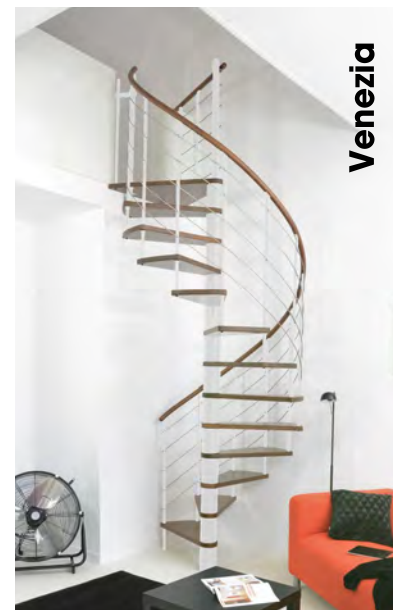

Venezia

Venezia

Venezia

Venezia - Optionen

Höhenerweiterung +23 cm (max. 2 pro Treppe)	EUR	278,00
Brüstungsgeländer gerade pro lfm	EUR	178,00
Brüstungsgeländer rund Ø 120 pro lfm	EUR	329,00
Brüstungsgeländer rund Ø 140 pro lfm	EUR	329,00
Brüstungsgeländer rund Ø 160 pro lfm	EUR	329,00
Sonderpodest	27990	EUR 707,00