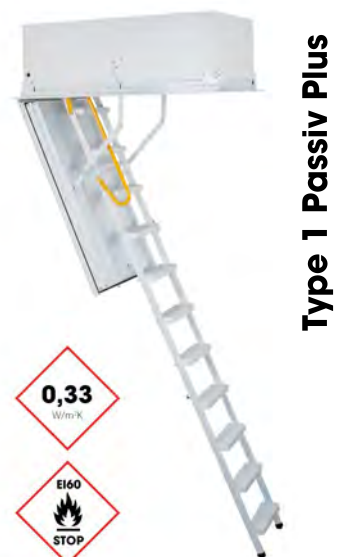

Arctic Fire

Rohbau- maß	Raum- höhe	Artikel- Nr.	Preis Exkl. MwSt.
110/70	-265	22330	EUR 1 435,00
120/60	-275	22332	EUR 1 435,00
120/70	-275	22331	EUR 1 435,00
130/70	-275	22333	EUR 1 435,00
140/70	-275	22335	EUR 1 435,00
140/70	-300	22336	EUR 1 526,00

Arctic Fire - Optionen

ISO-Oberdeckel plus 87 mm 110/70	10912	EUR	282,00
ISO-Oberdeckel plus 87 mm 120/60	10913	EUR	282,00
ISO-Oberdeckel plus 87 mm 120/70	10914	EUR	282,00
ISO-Oberdeckel plus 87 mm 130/70	10916	EUR	282,00
ISO-Oberdeckel plus 87 mm 140/70	10918	EUR	282,00
Mittelteil geteilt (dadurch kein Ausklappraum nötig)		EUR	307,00
Treppenverlängerung +25 cm (kein Oberdeckel möglich)		EUR	307,00

Type 1 Passiv Plus

Rohbau- maß	Raum- höhe	Artikel- Nr.	Preis Exkl. MwSt.
110/70	-265	21110	EUR 1 310,00
120/70	-270	21111	EUR 1 310,00
130/70	-270	21113	EUR 1 310,00
140/70	-270	21115	EUR 1 310,00
140/70	-300	21116	EUR 1 401,00

Type 1 Passiv Plus - Optionen

ISO-Oberdeckel plus 87 mm 110/70	21100	EUR	282,00
ISO-Oberdeckel plus 87 mm 120/70	21101	EUR	282,00
ISO-Oberdeckel plus 87 mm 130/70	21103	EUR	282,00
ISO-Oberdeckel plus 87 mm 140/70	21105	EUR	282,00
Mittelteil geteilt (dadurch kein Ausklappraum nötig)		EUR	307,00
Treppenverlängerung +25 cm (kein Oberdeckel möglich)		EUR	307,00