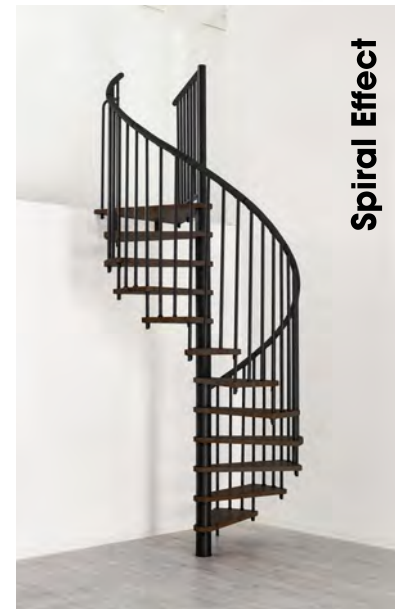

Spiral Effect