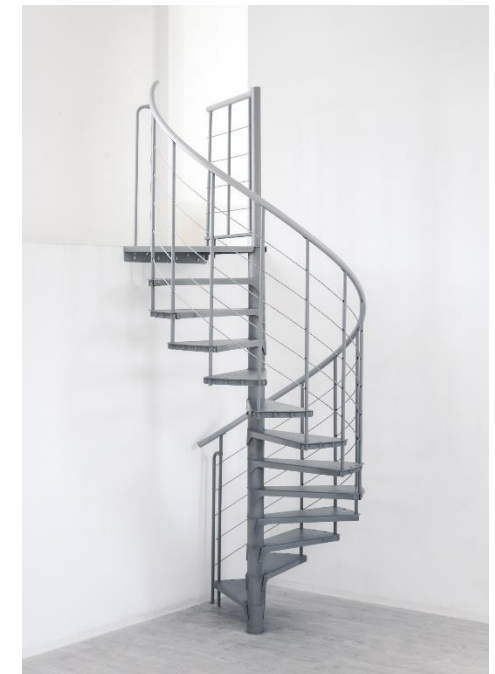

Spino Smart

gültig ab / valid from
05.12.2023

	Einheit measure	Durchmesser / diameter		
		120	140	160
Außenradius outside radius	mm	600	700	800
max. Geschoßhöhe max. floor height	mm	3055	3055	3055
max. GH mit 1 Höhererweiterung max floor height with 1 height extension	mm	3290	3290	3290
max. GH mit 2 Höhererweiterungen max floor height with 2 height extensions	mm	3525	3525	3525
Auftrittstiefe tread depth	mm	196	213	223
Steigung rise	mm	190-235	190-235	190-235
freie Durchgangsbreite free passage width	mm	486	586	686
Geländerhöhe railing height	mm	1000	1000	1000
Podestbreite platform width	mm	650	750	850
Drehung pro Stufe rotation per step	°	29,6	25	21,9
Drehung des Podestes rotation of the platform	°	54	54	54
Spindeldurchmesser spindle diameter	mm	108	108	108
Stufenstärke thickness of steps	mm	4	4	4
Geländerstabdurchmesser railing rod diameter	mm	22	22	22
Handlaufdurchmesser handrail diameter	mm	40	40	40

Stufen steps	Pulverbeschichtet in Schwarz, Grau oder Weiß powder coated in black, grey or white
Handlauf handrail	Kunststoffhandlauf schwarz, grau oder weiß PVC handrail black, grey or white
Spindelrohr und Geländerstäbe spindle tube and railing rods	Pulverbeschichtet in Schwarz, Grau oder Weiß powder coated in black, grey or white
Untergurte bottom chords	Edelstahl stainless steel
Stufenanzahl number of steps	12 + 1 Podest 12 + 1 platform