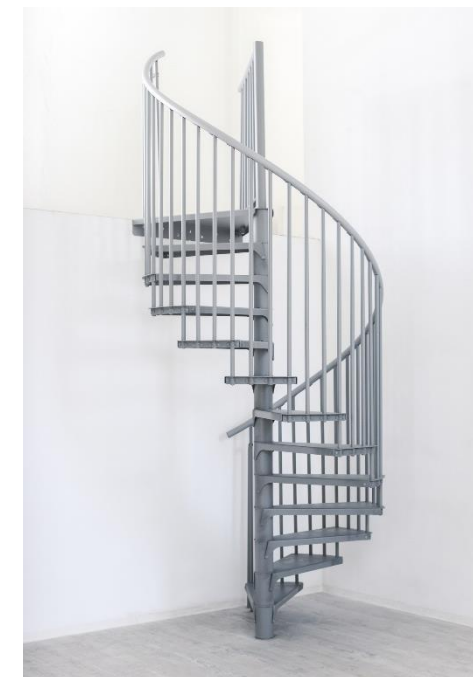

Rondo Smart

gültig ab / valid from
07.11.2023

	Einheit measure	Durchmesser / diameter		
		120	140	160
Außenradius outside radius	mm	600	700	800
max. Geschoßhöhe max. floor height	mm	3055	3055	3055
max. GH mit 1 Höhererweiterung max floor height with 1 height extension	mm	3290	3290	3290
max. GH mit 2 Höhererweiterungen max floor height with 2 height extensions	mm	3525	3525	3525
Auftrittstiefe tread depth	mm	196	213	223
Steigung rise	mm	190-235	190-235	190-235
freie Durchgangsbreite free passage width	mm	486	586	686
Geländerhöhe railing height	mm	1000	1000	1000
Podestbreite platform width	mm	650	750	850
Drehung pro Stufe rotation per step	°	29,6	25	21,9
Drehung des Podestes rotation of the platform	°	54	54	54
Spindeldurchmesser spindle diameter	mm	108	108	108
Stufenstärke thickness of steps	mm	4	4	4
Geländerstabdurchmesser railing rod diameter	mm	22	22	22
Handlaufdurchmesser handrail diameter	mm	40	40	40

Stufen steps	Pulverbeschichtet in Schwarz, Grau oder Weiß powder coated in black, grey or white
Handlauf handrail	Kunststoffhandlauf schwarz, grau oder weiß PVC handrail black, grey or white
Spindelrohr spindle tube	Pulverbeschichtet in Schwarz, Grau oder Weiß powder coated in black, grey or white
Geländerstab railing rod	Pulverbeschichtet in Schwarz, Grau oder Weiß powder coated in black, grey or white
Stufenanzahl number of steps	12 + 1 Podest 12 + 1 platform