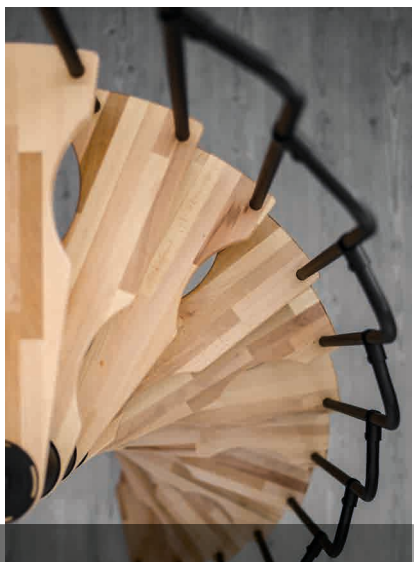

Csigalépcső

Suono

- Helytakarékos csigalépcső elegáns lépcsőkorláttal
- Ideális tetőtér-átalakításhoz vagy tetőtér-felújításhoz
- Samba lépcsőfokok tömör bükkfából
- Fekete, szürke és fehér színű, porszórt bevonatú fémkatrészek
- Két méretben kapható: 120 x 68 vagy 140 x 78 cm-es mennyezeti nyílásokhoz
- Maximális belmagasság: 3055 mm

Elérhető fafajták

bükk

Kapható fémszínek

fekete

szürke

fehér