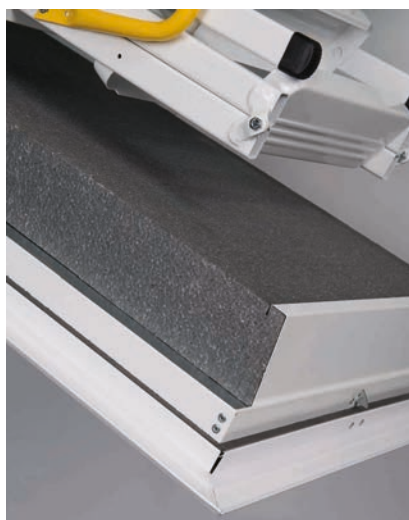

Padlásfeljáró

Arctic Fire

- Az EN1363 és EN1634 szabványok szerint EI₂₃₀ tűzállósági érték
- Vonzó megjelenés a varratmentes, fehér alsó borításnak köszönhetően
- Kiváló minőségű acélból készült kapaszkodó a biztonságos közlekedés érdekében
- Hőátbocsátási tényező: $U = 0,21 \text{ W/m}^2\text{K}$
- Hőátbocsátási tényező ISO felső fedéllel: $0,14 \text{ W/m}^2\text{K}$
- Öt méret a különböző mennyezeti nyílásokhoz
- Maximális belmagasság: 2750 mm

A következő mennyezeti nyílásokhoz kapható

- 110 x 70 cm
- 120 x 60 cm
- 120 x 70 cm
- 130 x 70 cm
- 140 x 70 cm

Tűzgátló EI₂₃₀