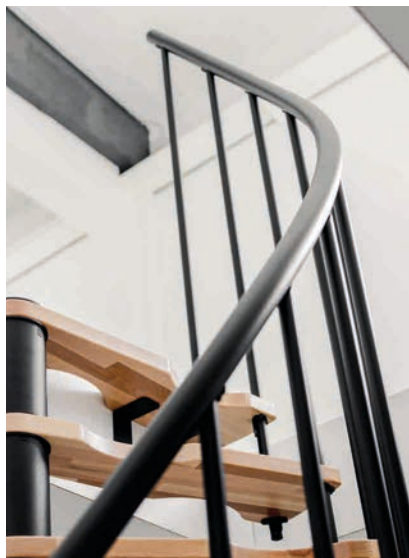

- ◆ Különösen helytakarékos csigalépcső
- ◆ Padlásfeljárók mennyezeti nyílásaiba beépíthető
- ◆ Bükkfából készült lépcsőfokok
- ◆ Fekete, szürke és fehér színű, porszórt bevonatú fémalkatrészek
- ◆ Stabil szerkezet és PVC-korlát biztosítja a biztonságos közlekedést a lépcsőn
- ◆ Az óramutató járásával megegyezően vagy ellentétes irányban is felszerelhető
- ◆ Méretválaszték: 120 x 68 cm vagy 140 x 78 cm
- ◆ Maximális emeletmagasság: 3055 mm