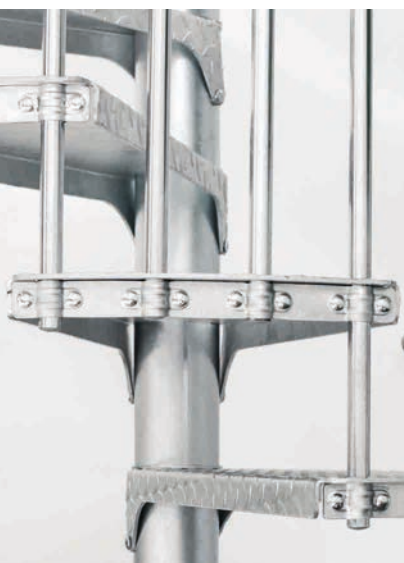

- ◆ Horganyzott csigalépcső kültéri és opcionálisan beltéri használatra
- ◆ A beltéri használat modern ipari megjelenést eredményez
- ◆ Bármilyen időjárási körülménynek ellenáll
- ◆ Négy különböző átmérőben kapható: 120, 140 és 160 cm
- ◆ A szegecselt lépcsőfokok biztonságos közlekedést tesznek lehetővé