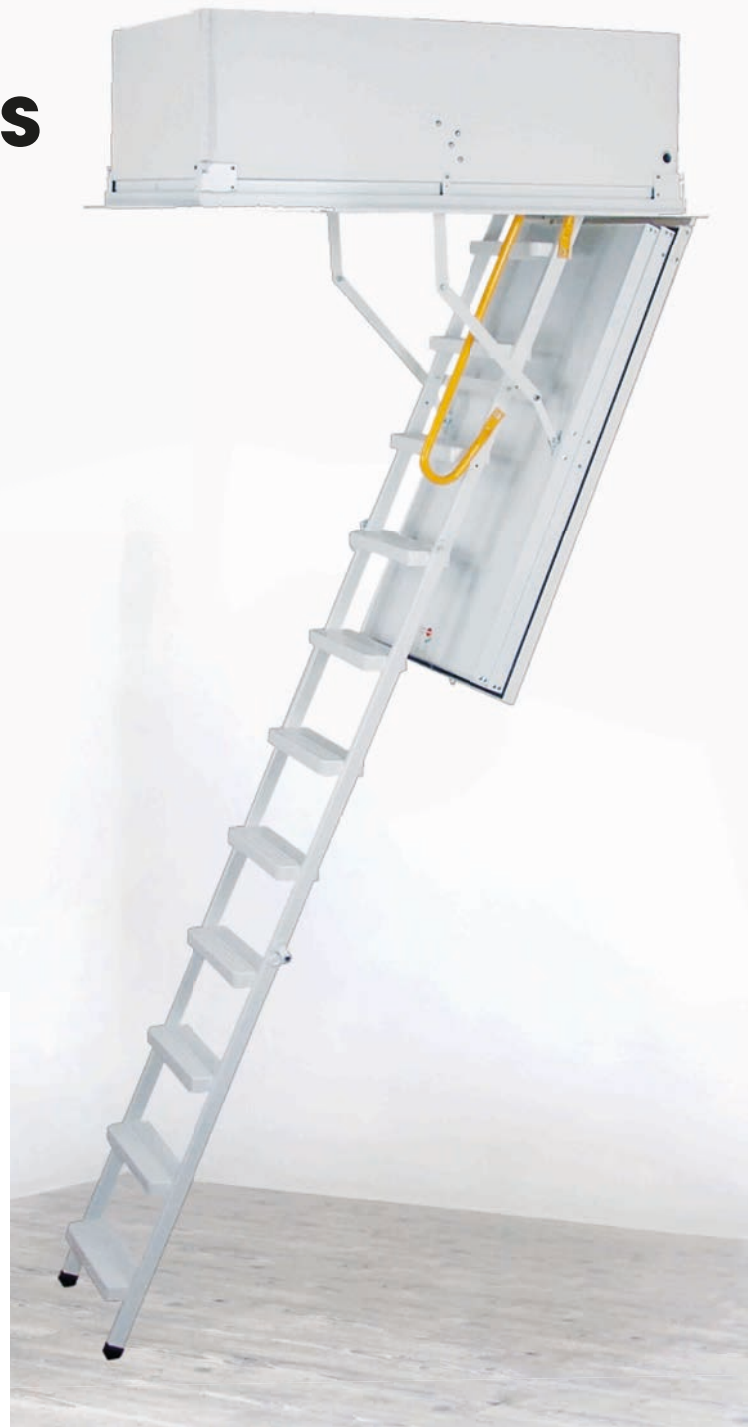

A következő mennyezeti nyílásokhoz kapható

- ◆ 110 x 70 cm
- ◆ 120 x 60 cm
- ◆ 120 x 70 cm
- ◆ 130 x 70 cm
- ◆ 140 x 70 cm

Tűzgátló EI₂₃₀

Padlásfeljáró

Type 1 Passiv Plus

- ◆ Kiváló, hőszigetelt padlásfeljáró passzívházakhoz Ausztriából
- ◆ Tűzgátló EI₂60, EN1363 és EN1634 szabvány szerint
- ◆ Légáteresztő képesség: 4. osztály
- ◆ Hőátbocsátási tényező: $U = 0,33 \text{ W/m}^2\text{K}$
- ◆ Hőátbocsátási tényező ISO felső fedéllel: $0,19 \text{ W/m}^2\text{K}$
- ◆ Négy különböző méretben kapható
- ◆ Maximális belmagasság: 2700 mm