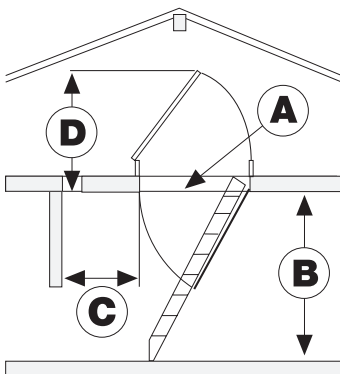

TYPE 118 M

Maßtreppe in EI 30

VORTEILE

- Brandhemmend EI₂₃₀ geprüft nach ÖNORM EN1363, EN1634, B3860
- 65 mm starker Isolationsdeckel
- Stahlscherenpaket
- Kein Ausklappraum erforderlich (ab Lukenlänge 120 cm)

OPTIONEN

- Lukenverkleidung aus MDF
- ISO-Oberdeckel mit Lukenverkleidung (53 cm hoch)
- Obenöffner
- Ausführung in EI 60
- Ausstiegshilfe ab 50 cm Deckenstärke

TECHNIK

A	A	Futter-	Futter-	B	D		ISO-OD mit
Rohbaumaß	Rohbaumaß	kastenmaß	kastenmaß	Raumhöhe	Schwenkraum	Artikel-	Lukenverkl.
Länge	Breite	Länge	Breite		OD manuell	Nummer	Artikel-Nr.
90-99	60-90	89-98	59-89	-265	auf Anfrage	21890	21892
100-109	60-90	99-108	59-89	-290	auf Anfrage	21890	21892
110-119	60-90	109-118	59-89	-315	auf Anfrage	21890	21892
120-139	60-90	119-138	59-89	-340	auf Anfrage	21890	21892
140-150	60-90	139-149	59-89	-360	auf Anfrage	21890	21892