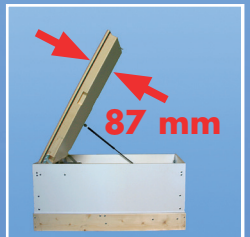

ARCTIC FIRE

Brandhemmende Bodentreppe mit Top-Isolierung

VORTEILE

- Brandhemmend EI₂₃₀ geprüft nach ÖNORM EN1363, EN1634, B3860
- U-Wert mit ISO-Oberdeckel 0,14W/m²K
- Extreme Deckelisolationsstärke von **160 mm**
- Fugenlose Untersicht durch neuen Design-Unterdeckel
- Dreifach-Dichtungssystem
- Luftdichtheitsklasse 4
- Thermische Trennung von Stahlzarge und Futterkasten
- Starkes pulverbeschichtetes Stahlstufenpaket
- 18 mm starker Futterkasten Höhe 45,5 cm
- Stahlsicherheitshandlauf serienmäßig
- Treppenschuhe serienmäßig

OPTIONEN

- ISO-Oberdeckel plus 87 mm
- Verlängerungsset für höhere Raumhöhen (siehe Tabelle)
- Lukenschutzgeländer
- Passivhaus Einbauset = Blower-Door-Set

+ = 247 mm

U-Wert
0,21 W/m²K
ohne Oberdeckel

U-Wert
0,14 W/m²K
mit ISO-Oberdeckel

TECHNIK

A Rohbaumaß	Futterkasten- maß	B Raumhöhe	C Ausklapp- raum	Verläng.-Set bis RH*	Artikel- Nummer	ISO-OD plus 87 Artikel-Nr.
110/70	109/69/45,5	-265	65	-290	22330	10912
120/60	119/59/45,5	-275	58	-300	22332	10913
120/70	119/69/45,5	-275	58	-300	22331	10914
130/70	129/69/45,5	-275	48	-300	22333	10916
140/70	139/69/45,5	-275	38	-300	22335	10918