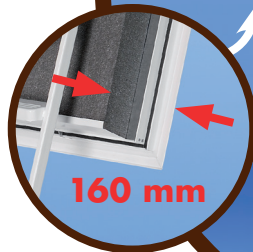

ARCTIC FIRE

Brandhemmende Bodentreppe mit Top-Isolierung

VORTEILE

- Brandhemmend EI₂₃₀ geprüft nach ÖNORM EN1363, EN1634, B3860
- U-Wert mit ISO-Oberdeckel 0,14W/m²K
- Extreme Deckelisolationsstärke von **160 mm**
- Fugenlose Untersicht durch neuen Design-Unterdeckel
- Dreifach-Dichtungssystem
- Luftdichtheitsklasse 4
- Thermische Trennung von Stahlzarge und Futterkasten
- Starkes pulverbeschichtetes Stahlstufenpaket
- 18 mm starker Futterkasten Höhe 45,5 cm
- Stahlsicherheitshandlauf serienmäßig
- Treppenschuhe serienmäßig

OPTIONEN

- ISO-Oberdeckel plus 87 mm
- Verlängerungsset für höhere Raumhöhen (siehe Tabelle)
- Lukenschutzgeländer
- Passivhaus Einbauset = Blower-Door-Set

+ = 247 mm

U-Wert
0,21 W/m²K
ohne Oberdeckel

U-Wert
0,14 W/m²K
mit ISO-Oberdeckel