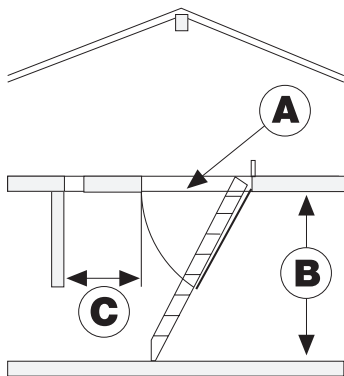

ARCTIC FIRE

Brandhemmende Bodentreppe mit Top-Isolierung

VORTEILE

- Brandhemmend EI₂₃₀ geprüft nach ÖNORM EN1363, EN1634, B3860
- U-Wert mit ISO-Oberdeckel 0,14W/m²K
- Extreme Deckelisolationsstärke von **160 mm**
- Fugenlose Untersicht durch neuen Design-Unterdeckel
- Dreifach-Dichtungssystem
- Luftdichtheitsklasse 4
- Thermische Trennung von Stahlzarge und Futterkasten
- Starkes pulverbeschichtetes Stahlstufenpaket
- 18 mm starker Futterkasten Höhe 45,5 cm
- Stahlsicherheitshandlauf serienmäßig
- Treppenschuhe serienmäßig

OPTIONEN

- ISO-Oberdeckel plus 87 mm
- Verlängerungsset für höhere Raumhöhen (siehe Tabelle)
- Lukenschutzgeländer
- Passivhaus Einbauset = Blower-Door-Set

+ = 247 mm

U-Wert
0,21 W/m²K
ohne Oberdeckel

U-Wert
0,14 W/m²K
mit ISO-Oberdeckel

TECHNIK

A Rohbaumaß	Futterkasten- maß	B Raumhöhe	C Ausklapp- raum	Verläng.-Set bis RH*	Artikel- Nummer	ISO-OD plus 87 Artikel-Nr.
110/70	109/69/45,5	-265	65	-290	22330	10912
120/60	119/59/45,5	-275	58	-300	22332	10913
120/70	119/69/45,5	-275	58	-300	22331	10914
130/70	129/69/45,5	-275	48	-300	22333	10916
140/70	139/69/45,5	-275	38	-300	22335	10918