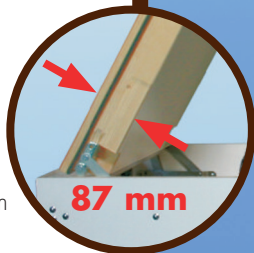

ARCTIC FIRE

Brandhemmende Bodentreppe mit Top-Isolierung

VORTEILE

- Brandhemmend EI₂₃₀ geprüft nach ÖNORM EN1363, EN1634, B3860
- U-Wert mit ISO-Oberdeckel 0,14W/m²K
- Extreme Deckelisolationsstärke von **160 mm**
- Fugenlose Untersicht durch neuen Design-Unterdeckel
- Dreifach-Dichtungssystem
- Luftdichtheitsklasse 4
- Thermische Trennung von Stahlzarge und Futterkasten
- Starkes pulverbeschichtetes Stahlstufenpaket
- 18 mm starker Futterkasten Höhe 45,5 cm
- Stahlsicherheitshandlauf serienmäßig
- Treppenschuhe serienmäßig

OPTIONEN

- ISO-Oberdeckel plus 87 mm
- Verlängerungsset für höhere Raumhöhen (siehe Tabelle)
- Lukenschutzgeländer
- Passivhaus Einbauset = Blower-Door-Set

+ = 247 mm

U-Wert
0,21 W/m²K
ohne Oberdeckel

U-Wert
0,14 W/m²K
mit ISO-Oberdeckel