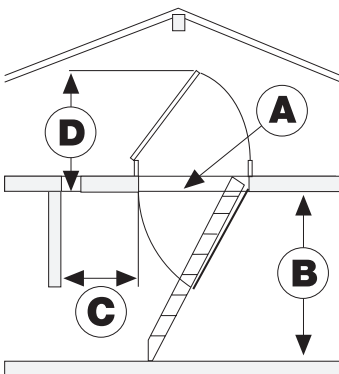

TYPE 18 SMALL

EI 30 Abschluss
mit Scherentreppe
ohne Ausklappraum

VORTEILE

- Brandhemmend EI₂₃₀ geprüft nach ÖNORM EN1363, EN1634, B3860
- 65 mm starker Isolationsdeckel
- Kein Ausklappraum erforderlich (ab Lukenlänge 120 cm)
- Versenkte Scharniere
- Stahlscherenpaket

OPTIONEN

- Lukenverkleidung MDF
- ISO-Oberdeckelset mit Lukenverkleidung (53 cm hoch)
- Lukenschutzgeländer
- Passivhaus-Einbauset = Blower-Door-Set
- Ausführung in EI 60
- Ausstiegshilfe ab 50 cm Deckenstärke

TECHNIK

A Rohbaumaß	Futter- kasten- maß	B Raumhöhe	C Ausklapp- raum	D Schwenkraum OD manuell	Artikel- nummer	ISO-OD mit Lukenverkl. Artikel-Nr.
90/70	89/69	-240	30	116	21871	21840
90/70	89/69	-265	30	116	21872	21840
90/70	89/69	-290	30	116	21873	21840
120/70	119/69	-240	0	116	21875	21841
120/70	119/69	-265	0	116	21876	21841
120/70	119/69	-290	0	116	21877	21841
120/70	119/69	-315	0	116	21878	21841
120/70	119/69	-340	0	116	21879	21841
130/70	129/69	-240	0	116	21880	21843
130/70	129/69	-265	0	116	21881	21843
130/70	129/69	-290	0	116	21882	21843
130/70	129/69	-315	0	116	21883	21843
130/70	129/69	-340	0	116	21884	21843
140/70	139/69	-240	0	116	21885	21845
140/70	139/69	-265	0	116	21886	21845
140/70	139/69	-290	0	116	21887	21845
140/70	139/69	-315	0	116	21888	21845
140/70	139/69	-340	0	116	21889	21845
140/70	139/69	-365	0	121	218895	21845