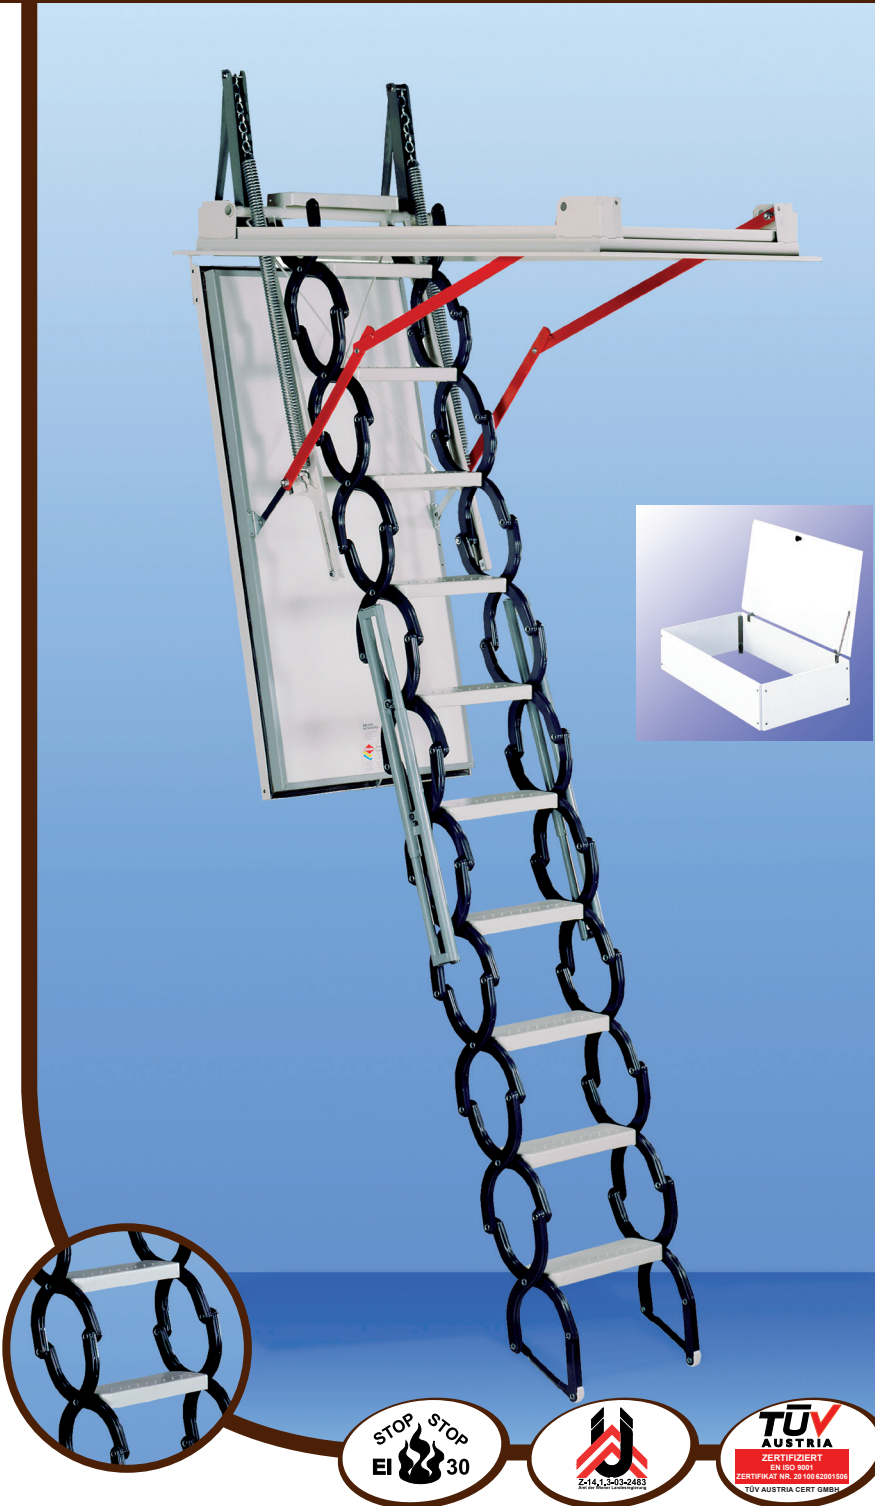

TYPE 18 SMALL

EI 30 Abschluss
mit Scherentreppe
ohne Ausklappraum

VORTEILE

- Brandhemmend EI₂₃₀ geprüft nach ÖNORM EN1363, EN1634, B3860
- 65 mm starker Isolationsdeckel
- Kein Ausklappraum erforderlich (ab Lukenlänge 120 cm)
- Versenkte Scharniere
- Stahlscherenpaket

OPTIONEN

- Lukenverkleidung MDF
- ISO-Oberdeckelset mit Lukenverkleidung (53 cm hoch)
- Lukenschutzgeländer
- Passivhaus-Einbauset = Blower-Door-Set
- Ausführung in EI 60
- Ausstiegshilfe ab 50 cm Deckenstärke

TECHNIK

A Rohbaumaß	Futter- kasten- maß	B Raumhöhe	C Ausklapp- raum	D Schwenkraum OD manuell	Artikel- nummer	ISO-OD mit Lukenverkl. Artikel-Nr.
90/70	89/69	-240	30	116	21871	21840
90/70	89/69	-265	30	116	21872	21840
90/70	89/69	-290	30	116	21873	21840
120/70	119/69	-240	0	116	21875	21841
120/70	119/69	-265	0	116	21876	21841
120/70	119/69	-290	0	116	21877	21841
120/70	119/69	-315	0	116	21878	21841
120/70	119/69	-340	0	116	21879	21841
130/70	129/69	-240	0	116	21880	21843
130/70	129/69	-265	0	116	21881	21843
130/70	129/69	-290	0	116	21882	21843
130/70	129/69	-315	0	116	21883	21843
130/70	129/69	-340	0	116	21884	21843
140/70	139/69	-240	0	116	21885	21845
140/70	139/69	-265	0	116	21886	21845
140/70	139/69	-290	0	116	21887	21845
140/70	139/69	-315	0	116	21888	21845
140/70	139/69	-340	0	116	21889	21845
140/70	139/69	-365	0	121	218895	21845