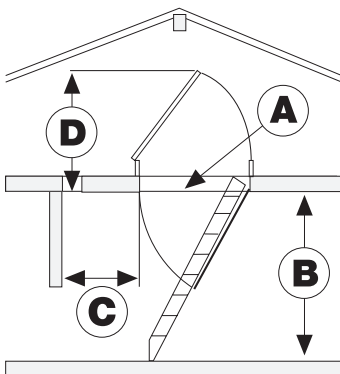

TYPE 18 PRESTIGE

EI 30 Abschluss mit
Scherentreppe

VORTEILE

- Brandhemmend EI₂30 geprüft nach ÖNORM EN1363, EN1634, B3860
- 65 mm starker Isolationsdeckel
- 2 Dichtungen serienmäßig
- Stahlscherenpaket
- Thermische Trennung Zarge – Futterkasten
- Versenkte Scharniere
- 18 mm starker Futterkasten Höhe 31 cm

OPTIONEN

- ISO-Oberdeckel mit Lukenverkleidung (52 cm hoch)
- Höhererweiterungselement RH 290-315 cm
- Teleskophandlauf
- Lukenschutzgeländer
- Passivhaus-Einbauset = Blower-Door-Set
- Ausführung in EI 60

TECHNIK

A	Futterkastenmaß	B	C	D	D	Artikelnummer	ISO-OD mit Lukenverkl. Artikel-Nr.
Rohbaumaß		Raumhöhe	Ausklappraum	Schwenkraum OD autom.	Schwenkraum OD manuell		
120/60	119/59/31	-290	58	165	106	21632	21610
120/70	119/69/31	-290	58	165	116	21631	21611
130/70	129/69/31	-290	48	165	116	21633	21612
140/70	139/69/31	-290	38	165	116	21635	21613