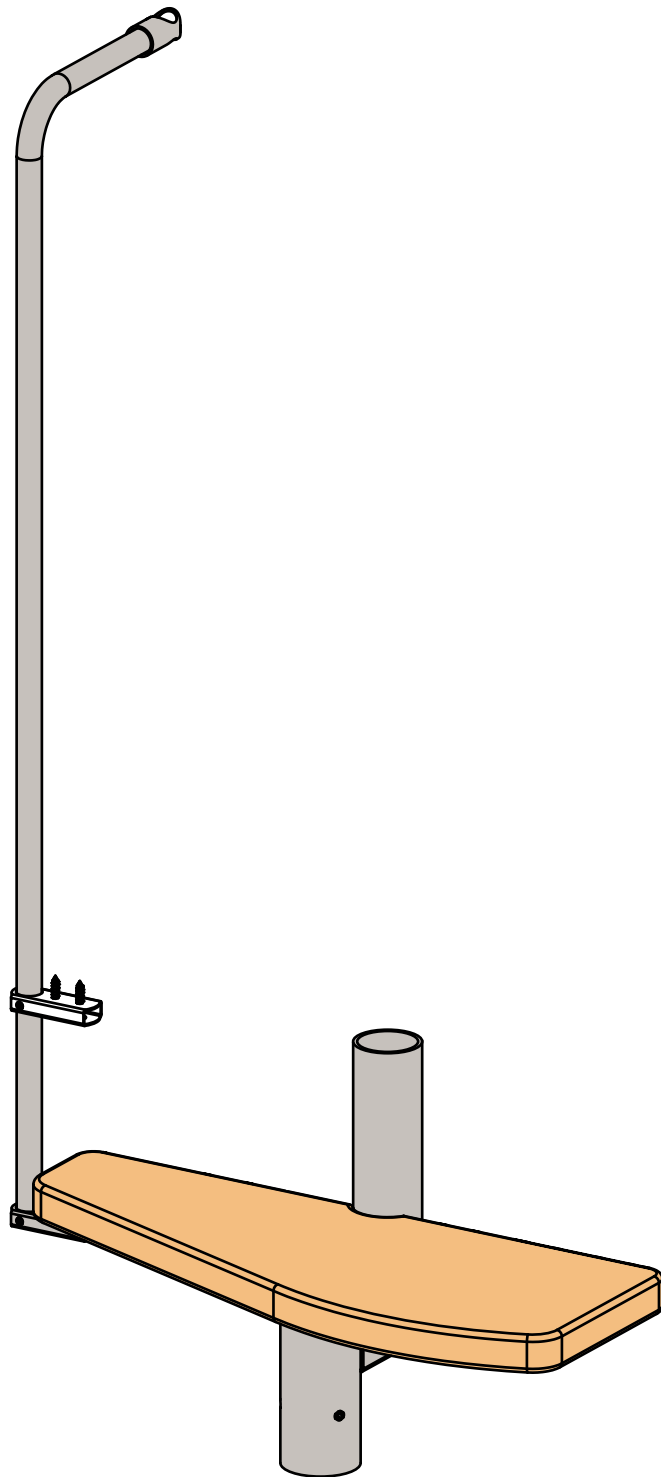

HÖHENERWEITERUNG MONACO

HÖHENERWEITERUNG MONACO

1x

GS29 Ø22x1x1050x210mm

1x

HS07

1x

KS01 Ø22mm

10x

NT06 Ø5x30mm

2x

NT07 Ø4.2x19mm

1x

NT24 M8

2x

NT30 M5x6mm
DIN914