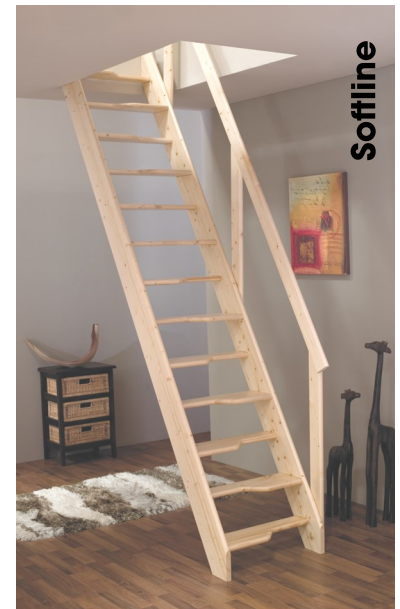

Soffline

Dimension	Storey height	Article nr.	Price excl. VAT
140/63	280	28300	EUR 390,00

Soffline - Options

2. Second stair railing	28320	EUR 134,00

One-piece staircase

Width	Storey height	Article nr.	Price excl. VAT
40	280	30659	EUR 143,00

Soffline

Strong

Number of steps	Metal	Steps	Storey height	Article nr.	Price excl. VAT
6 Steps	Black	Spruce	152	28503	EUR 231,00
8 Steps	Black	Spruce	199	28500	EUR 246,00
10 Steps	Black	Spruce	243	28501	EUR 261,00
12 Steps	Black	Spruce	290	28502	EUR 275,00
6 Steps	White	Spruce	152	28513	EUR 231,00
8 Steps	White	Spruce	199	28510	EUR 246,00
10 Steps	White	Spruce	243	28511	EUR 261,00
12 Steps	White	Spruce	290	28512	EUR 275,00
6 Steps	Black	Beech	152	28520	EUR 263,00
8 Steps	Black	Beech	199	28521	EUR 278,00
10 Steps	Black	Beech	243	28522	EUR 293,00
12 Steps	Black	Beech	290	28523	EUR 307,00
6 Steps	White	Beech	152	28530	EUR 263,00
8 Steps	White	Beech	199	28531	EUR 278,00
10 Steps	White	Beech	243	28532	EUR 293,00
12 Steps	White	Beech	290	28533	EUR 307,00