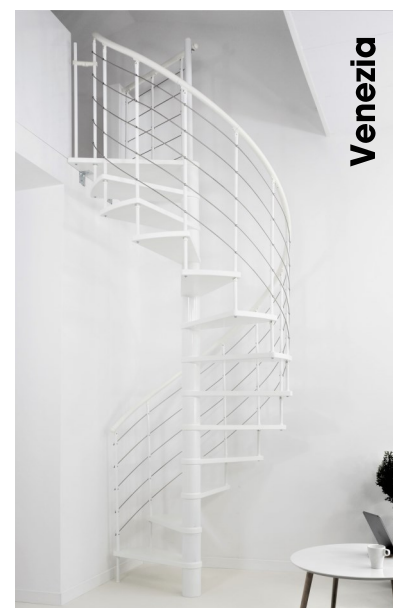

Venezia

Venezia - Options

Height extension +23 cm (max. 2 per staircase)	EUR	278,00
Balustrade straight per m	EUR	178,00
Balustrade round Ø 120 per m	EUR	329,00
Balustrade round Ø 140 per m	EUR	329,00
Balustrade round Ø 160 per m	EUR	329,00
Special platform	27990	EUR 707,00