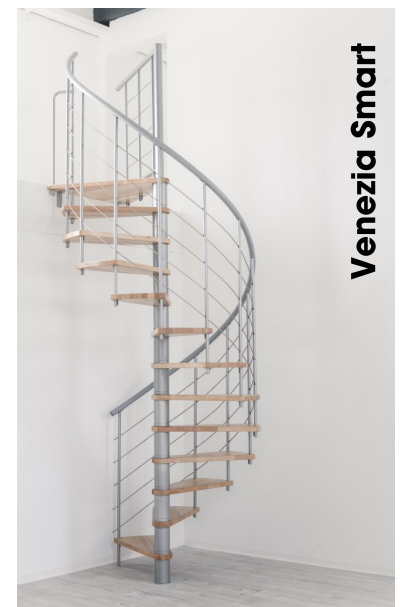

Venezia Smart