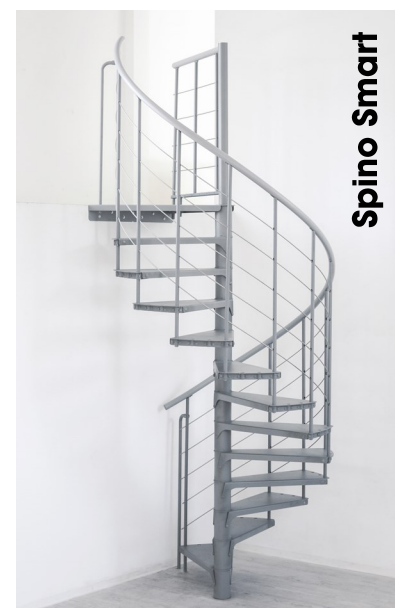

Spino Smart - Options

Height extension +23 cm (max. 2 per staircase)	EUR 278,00
Balustrade per m	EUR 178,00