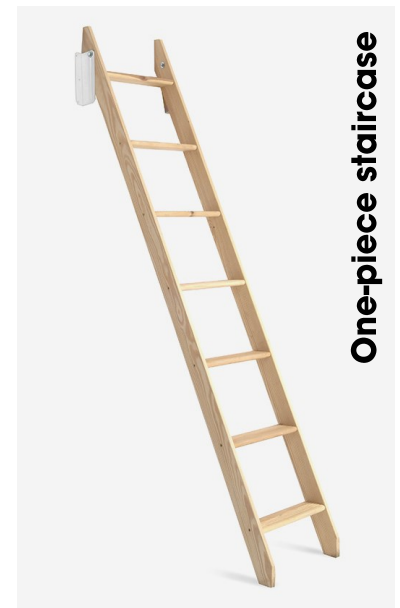

One-piece staircase