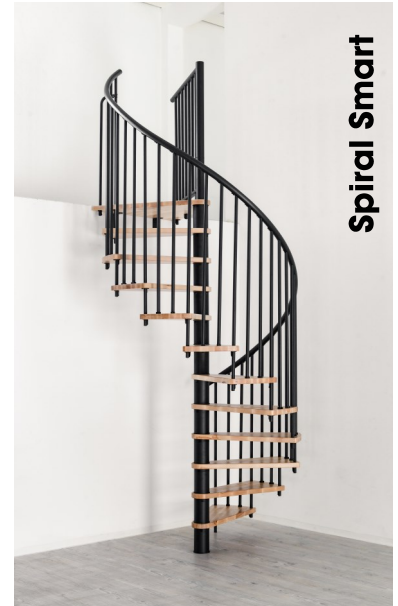

Spiral Smart - Options

Height extension +23 cm (max. 2 per staircase)	EUR	278,00
Balustrade per m	EUR	178,00
Special platform	27990	EUR 707,00

Spiral Smart