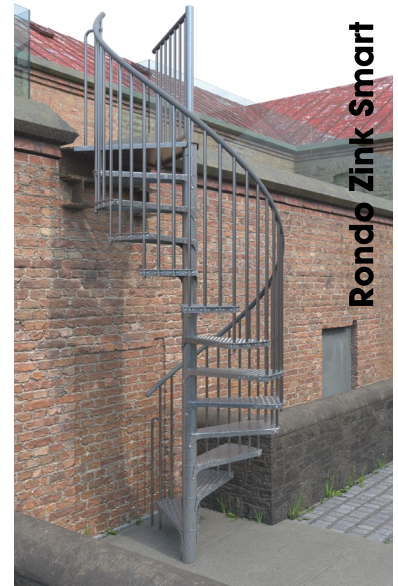

Rondo Zink Plus

Spino Zink Smart - Options

Height extension +23 cm (max. 2 per staircase)		EUR 278,00
Balustrade per m	27465	EUR 178,00
Round platform	27489	EUR 707,00

Rondo Zink Smart

Diameter	Metal	Steps	Storey height	Article nr.	Price excl. VAT
120	Galvanised	Steel	-305,5	27470	EUR 2 177,00
140	Galvanised	Steel	-305,5	27471	EUR 2 327,00
160	Galvanised	Steel	-305,5	27472	EUR 2 480,00
180	Galvanised	Steel	-305,5	27473	EUR 2 852,00

Rondo Zink Smart - Options

Height extension +23 cm (max. 2 per staircase)		EUR 278,00
Balustrade per m	27475	EUR 178,00
Round platform	27489	EUR 707,00

Rondo Zink Plus

Diameter	Metal	Steps	Storey height	Article nr.	Price excl. VAT
120	Galvanised	Steel	-300	27480	EUR 2 177,00
140	Galvanised	Steel	-300	27481	EUR 2 327,00
160	Galvanised	Steel	-300	27482	EUR 2 480,00

Rondo Zink plus - Options

Height extension +23 cm (max. 2 per staircase)		EUR 278,00
Balustrade straight per m	27485	EUR 178,00
Balustrade round per m		EUR 329,00
Round platform	27489	EUR 707,00

Sun Step

Width	Metal	Steps	Rise per step	Article nr.	Price excl. VAT
Straight step 80 cm	Galvanised	Steel	18,5-22,5	29801	EUR 190,00

Sun Step - Options

Stair railing per m (for 3 steps)	29810	EUR 204,00
Balustrade straight per m	29820	EUR 178,00
Fixing set (1 piece per staircase)	29802	EUR 32,00

Rondo Zink Smart