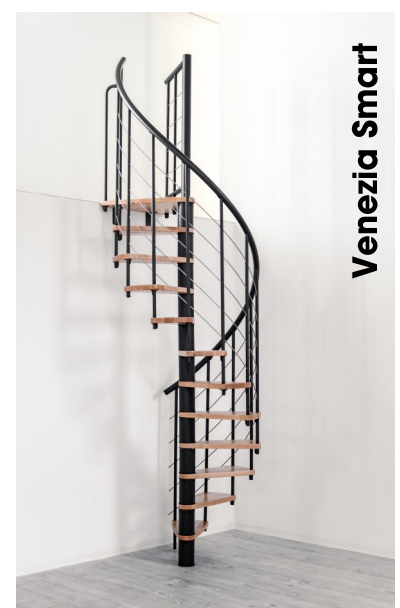

Venezia Smart