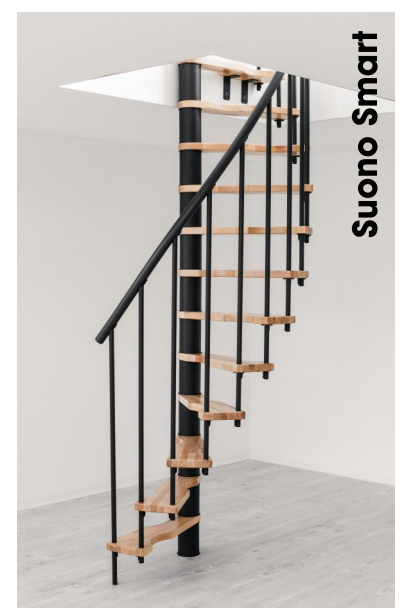

Suono

Dimension	Metal	Steps	Storey height	Article nr.	Price excl. VAT	
120/68	Grey	Beech	-305,5	27204	EUR	937,00
140/78	Grey	Beech	-305,5	27205	EUR	937,00
120/68	Black	Beech	-305,5	27200	EUR	937,00
140/78	Black	Beech	-305,5	27201	EUR	937,00
120/68	White	Beech	-305,5	27208	EUR	937,00
140/78	White	Beech	-305,5	27209	EUR	937,00

Suono Smart

Dimension	Metal	Steps	Storey height	Article nr.	Price excl. VAT	
120/68	Grey	Beech	-305,5	27214	EUR	937,00
140/78	Grey	Beech	-305,5	27215	EUR	937,00
120/68	Black	Beech	-305,5	27210	EUR	937,00
140/78	Black	Beech	-305,5	27211	EUR	937,00
120/68	White	Beech	-305,5	27218	EUR	937,00
140/78	White	Beech	-305,5	27219	EUR	937,00

Suono & Suono Smart - Options

Balustrade per m	EUR	178,00