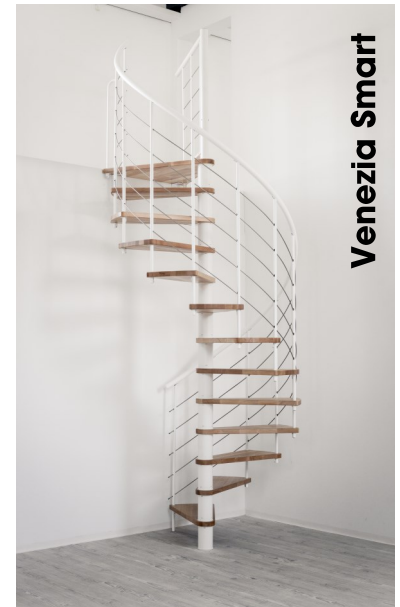

Venezia Smart - Options

Height extension +23 cm (max. 2 per staircase)	EUR	278,00
Balustrade per m	EUR	178,00
Special platform	27990	EUR 707,00

Venezia Smart