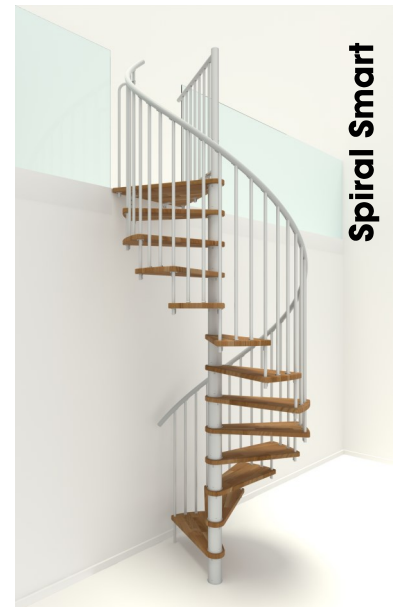

Spiral Smart