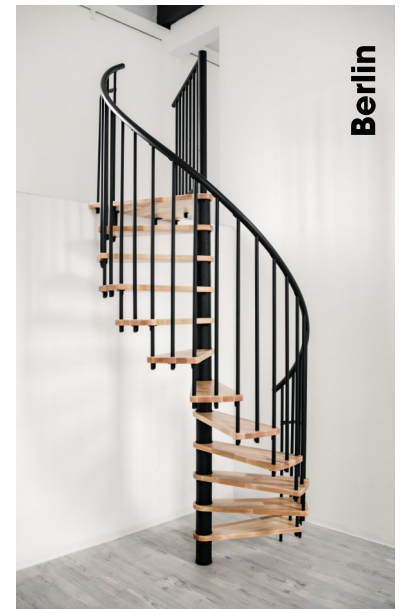

Berlin

Diameter	Metal	Steps	Storey height	Article nr.	Price excl. VAT
120	Grey	Beech	-282	27564	EUR 1 330,00
140	Grey	Beech	-282	27574	EUR 1 475,00
120	Black	Beech	-282	27562	EUR 1 330,00
140	Black	Beech	-282	27572	EUR 1 475,00
120	White	Beech	-282	27566	EUR 1 330,00
140	White	Beech	-282	27576	EUR 1 475,00

Berlin - Options

Height extension +23 cm (max. 2 per staircase)	EUR 278,00
Balustrade per m	EUR 178,00