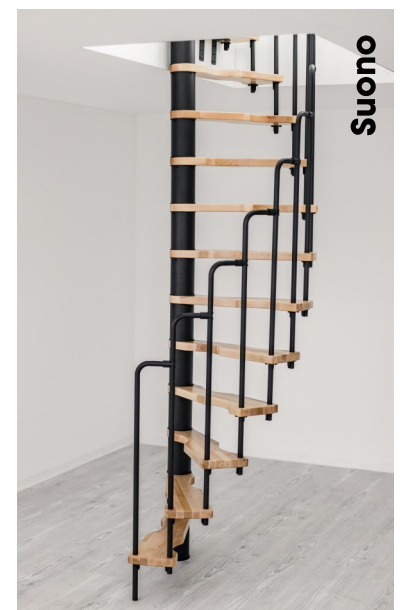

Suono

Dimension	Metal	Steps	Storey height	Article nr.	Price excl. VAT	
120/68	Grey	Beech	-305,5	27204	EUR	937,00
140/78	Grey	Beech	-305,5	27205	EUR	937,00
120/68	Black	Beech	-305,5	27200	EUR	937,00
140/78	Black	Beech	-305,5	27201	EUR	937,00
120/68	White	Beech	-305,5	27208	EUR	937,00
140/78	White	Beech	-305,5	27209	EUR	937,00

Suono Smart

Dimension	Metal	Steps	Storey height	Article nr.	Price excl. VAT	
120/68	Grey	Beech	-305,5	27214	EUR	937,00
140/78	Grey	Beech	-305,5	27215	EUR	937,00
120/68	Black	Beech	-305,5	27210	EUR	937,00
140/78	Black	Beech	-305,5	27211	EUR	937,00
120/68	White	Beech	-305,5	27218	EUR	937,00
140/78	White	Beech	-305,5	27219	EUR	937,00

Suono & Suono Smart - Options

Balustrade per m	EUR	178,00