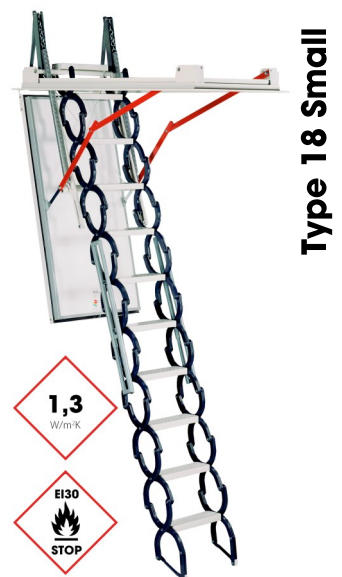

Type 18 Small