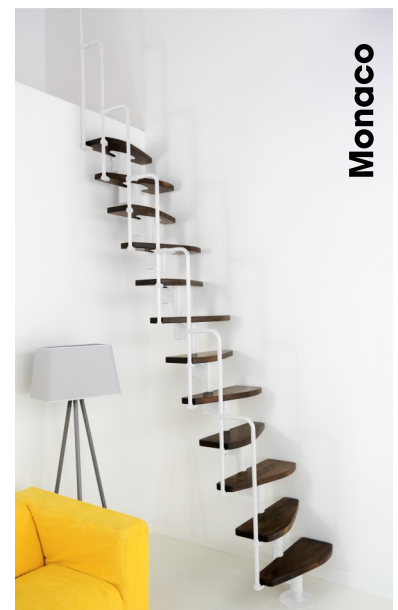

### Monaco - Options

Height extension +22 cm - Grey Beech (max. 1 per staircase)	27313	EUR 105,00
Height extension +22 cm - Grey Walnut (max. 1 per staircase)	27314	EUR 105,00
Height extension +22 cm - Black Beech (max. 1 per staircase)	27333	EUR 105,00
Height extension +22 cm - Black Walnut (max. 1 per staircase)	27334	EUR 105,00
Height extension +22 cm - White Beech (max. 1 per staircase)	27323	EUR 105,00
Height extension +22 cm - White Walnut (max. 1 per staircase)	27324	EUR 105,00
Second stair railing		EUR 273,00
Balustrade per m		EUR 178,00
Support tube		EUR 75,00

### Vienna

Metal	Steps	Storey height	Article nr.	Price excl. VAT
Grey	Beech	-294	27306	EUR 787,00
Black	Beech	-294	273061	EUR 787,00
White	Beech	-294	273062	EUR 787,00

Monte Carlo

Monaco

Vienna

**Vienna - Options**