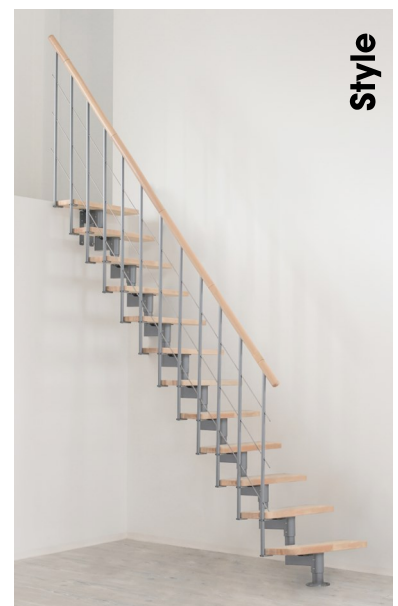

Comfort Top

Metal	Steps	Storey height	Article nr.	Price excl. VAT
Grey	Beech	-312	29389	EUR 2 247,00
Grey	Walnut	-312	29390	EUR 2 247,00
Black	Beech	-312	29385	EUR 2 247,00
Black	Walnut	-312	29386	EUR 2 247,00
White	Beech	-312	29387	EUR 2 247,00
White	Walnut	-312	29388	EUR 2 247,00

Comfort Top Turn

Metal	Steps	Storey height	Article nr.	Price excl. VAT
Grey	Beech	-312	29420	EUR 2 447,00
Grey	Walnut	-312	29421	EUR 2 447,00
Black	Beech	-312	29423	EUR 2 447,00
Black	Walnut	-312	29424	EUR 2 447,00
White	Beech	-312	29426	EUR 2 447,00
White	Walnut	-312	29427	EUR 2 447,00

Comfort Top & Comfort Top Turn - Options

Height extension Grey Beech+24 cm (max. 2 per staircase)	29391	EUR 278,00
Height extension Grey Walnut +24 cm (max. 2 per staircase)	29392	EUR 278,00
Height extension Black Beech +24 cm (max. 2 per staircase)	293921	EUR 278,00
Height extension Black Walnut +24 cm (max. 2 per staircase)	293922	EUR 278,00
Height extension White Beech +24 cm (max. 2 per staircase)	293925	EUR 278,00
Height extension White Walnut +24 cm (max. 2 per staircase)	293926	EUR 278,00
Second stair railing		EUR 332,00
Balustrade per m		EUR 178,00
Support tube for Comfort Top		EUR 75,00
Additional wall mount for Comfort Top		EUR 96,00

Style

Metal	Steps	Storey height	Article nr.	Price excl. VAT
Grey	Beech	-304	29370	EUR 1 566,00
Grey	Walnut	-304	29378	EUR 1 566,00
Black	Beech	-304	29352	EUR 1 566,00
Black	Walnut	-304	29353	EUR 1 566,00
White	Beech	-304	29383	EUR 1 566,00
White	Walnut	-304	29382	EUR 1 566,00

Style