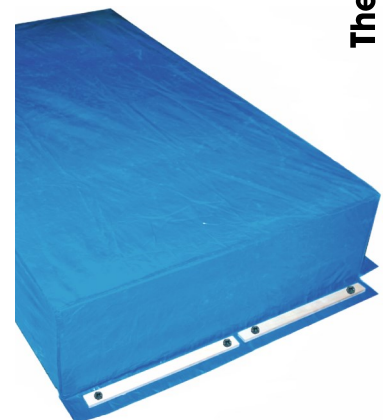

Thermo Iglu - Heat protection cover

Name	Article nr.	Price excl. VAT	
Heat protection cover	10750	EUR	296,00

Thermo Iglu