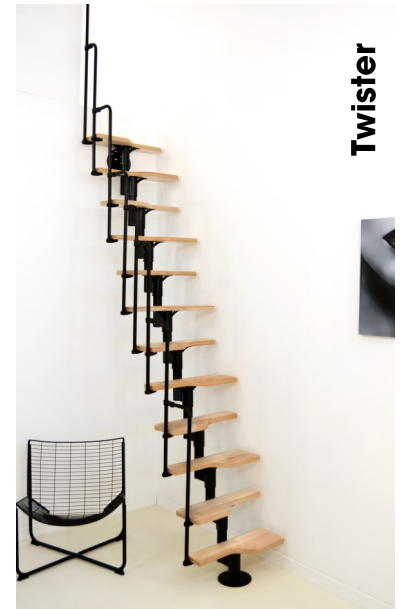

Vienna - Options

Height Extension +22 cm - Grey Beech (max. 1 per staircase)	273067	EUR	105,00
Height Extension +22 cm - Black Beech (max. 1 per staircase)	273068	EUR	105,00
Height Extension +22 cm - White Beech (max. 1 per staircase)	273069	EUR	105,00
Second stair railing		EUR	273,00
Support tube		EUR	75,00

Twister

Metal	Steps	Storey height	Article nr.	Price excl. VAT
Grey	Beech	-294	27310	EUR 710,00
Black	Beech	-294	27304	EUR 710,00
White	Beech	-294	273032	EUR 710,00

Twister - Options

Height Extension +22 cm - Grey Beech (max. 1 per staircase)	273101	EUR	105,00
Height Extension +22 cm - Black Beech (max. 1 per staircase)	273041	EUR	105,00
Height Extension +22 cm - White Beech (max. 1 per staircase)	273035	EUR	105,00
Second stair railing		EUR	273,00
Balustrade per m		EUR	178,00
Support tube		EUR	75,00

Flexiblo

Width	Wood	Storey height	Article nr.	Price excl. VAT
55	Spruce	300	28340	EUR 288,00
55	Beech	300	28355	EUR 468,00

Flexiblo - Options

Second stair railing	Spruce	28350	EUR	105,00
Second stair railing	Beech	28356	EUR	105,00

Boras

Dimension	Storey height	Article nr.	Price excl. VAT
175/63	280	28230	EUR 338,00

Boras - Options

Second stair railing	28235	EUR	134,00

Twister