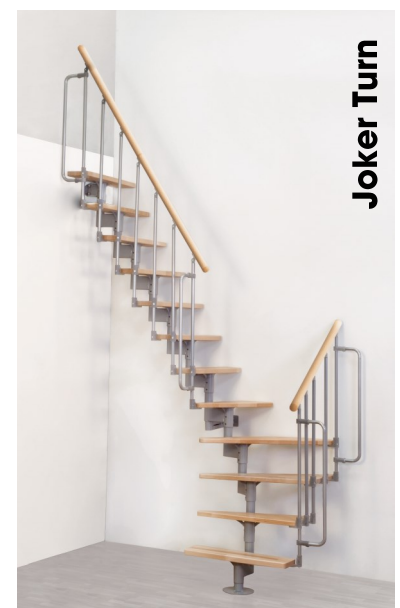

### Joker Turn 180°

Metal	Steps	Storey height	Article nr.	Price excl. VAT
Grey	Beech	-300	29326	EUR 1 858,00
Grey	Walnut	-300	29327	EUR 1 858,00
Black	Beech	-300	29328	EUR 1 858,00
Black	Walnut	-300	29329	EUR 1 858,00
White	Beech	-300	29332	EUR 1 858,00
White	Walnut	-300	29333	EUR 1 858,00

### Joker, Joker Turn & Joker 180° - Options

Second stair railing	EUR 332,00
Balustrade straight per m	EUR 178,00
Support tube	EUR 75,00

Joker

Joker Turn