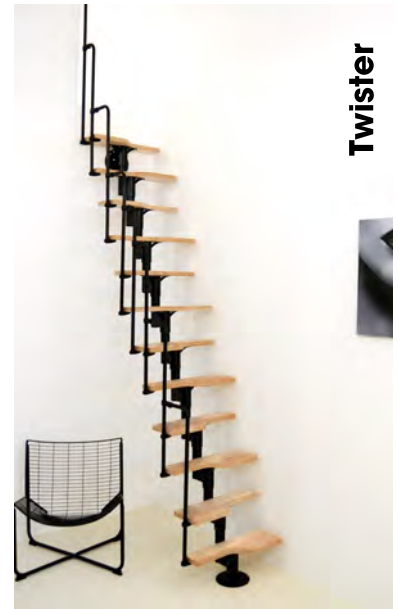

Vienna - Options

Height Extension +22 cm - Grey Beech (max. 1 per staircase)	273067	EUR	105,00
Height Extension +22 cm - Black Beech (max. 1 per staircase)	273068	EUR	105,00
Height Extension +22 cm - White Beech (max. 1 per staircase)	273069	EUR	105,00
Second stair railing		EUR	273,00
Support tube		EUR	75,00

Twister

Metal	Steps	Storey height	Article nr.	Price excl. VAT
Grey	Beech	-294	27310	EUR 710,00
Black	Beech	-294	27304	EUR 710,00
White	Beech	-294	273032	EUR 710,00

Twister - Options

Height Extension +22 cm - Grey Beech (max. 1 per staircase)	273101	EUR	105,00
Height Extension +22 cm - Black Beech (max. 1 per staircase)	273041	EUR	105,00
Height Extension +22 cm - White Beech (max. 1 per staircase)	273035	EUR	105,00
Second stair railing		EUR	273,00
Balustrade per m		EUR	178,00
Support tube		EUR	75,00

Flexiblo

Width	Wood	Storey height	Article nr.	Price excl. VAT
55	Spruce	300	28340	EUR 288,00
55	Beech	300	28355	EUR 468,00

Flexiblo - Options

Second stair railing	Spruce	28350	EUR	105,00
Second stair railing	Beech	28356	EUR	105,00

Boras

Dimension	Storey height	Article nr.	Price excl. VAT
175/63	280	28230	EUR 338,00

Boras - Options

Second stair railing	28235	EUR	134,00

Twister