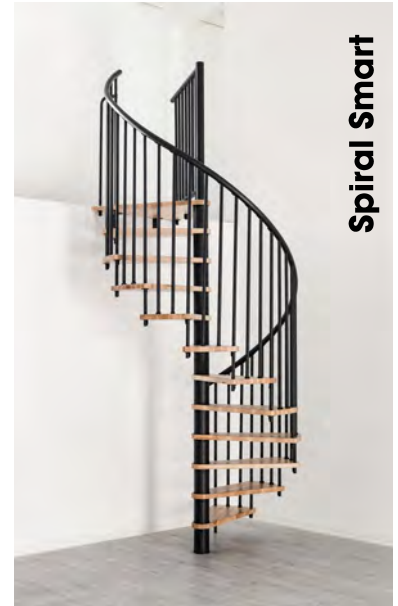

Spiral Smart - Options

Height extension +23 cm (max. 2 per staircase)	EUR	278,00
Balustrade per m	EUR	178,00
Special platform	27990	EUR 707,00

Spiral Smart