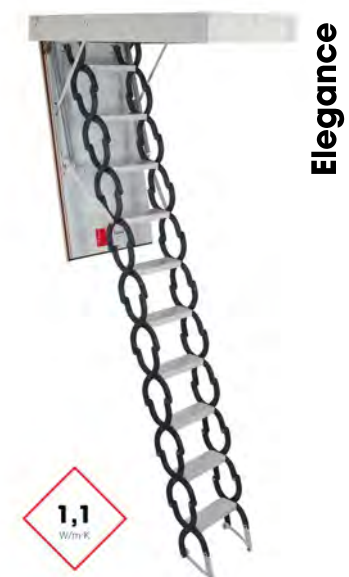

Elegance

Dimension	Room height	Article nr.	Price excl. VAT
90/60	-300	10231	EUR 452,00
90/70	-300	10232	EUR 452,00
120/60	-300	10233	EUR 452,00
120/70	-300	10234	EUR 452,00

Euro Star

Euro Trend

Elegance

Steel