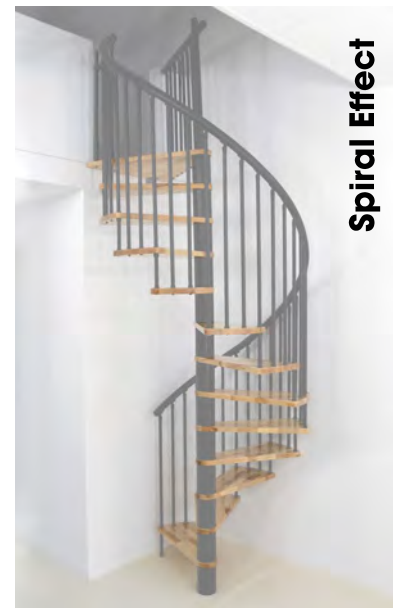

Spiral Effect