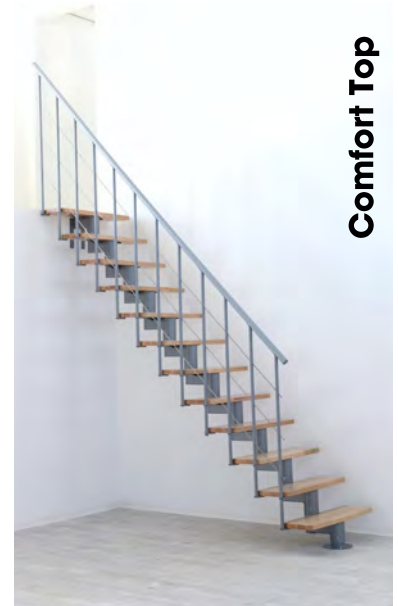

Home

Classic

Classic Turn

Comfort Top

Metal	Steps	Storey height	Article nr.	Price excl. VAT
Grey	Beech	-312	29389	EUR 2 247,00
Grey	Walnut	-312	29390	EUR 2 247,00
Black	Beech	-312	29385	EUR 2 247,00
Black	Walnut	-312	29386	EUR 2 247,00
White	Beech	-312	29387	EUR 2 247,00
White	Walnut	-312	29388	EUR 2 247,00