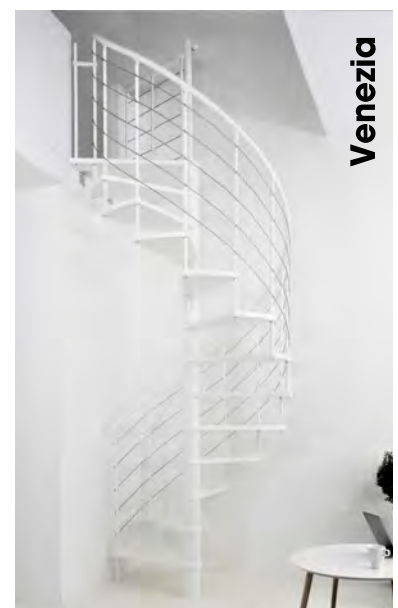

Soffline

One-piece staircase

Strong

Spiral staircases - Wood

Venezia

Diameter	Metal	Steps	Storey height	Article nr.	Price excl. VAT
120	Grey	Beech	-305,5	27801	EUR 2 366,00
140	Grey	Beech	-305,5	27802	EUR 2 517,00
160	Grey	Beech	-305,5	27803	EUR 2 669,00
120	Black	Beech	-305,5	27861	EUR 2 366,00
140	Black	Beech	-305,5	27862	EUR 2 517,00
160	Black	Beech	-305,5	27863	EUR 2 669,00
120	White	Beech	-305,5	27831	EUR 2 366,00
140	White	Beech	-305,5	27832	EUR 2 517,00
160	White	Beech	-305,5	27833	EUR 2 669,00
120	Grey	Walnut	-305,5	27931	EUR 2 683,00
140	Grey	Walnut	-305,5	27932	EUR 2 834,00
160	Grey	Walnut	-305,5	27933	EUR 2 986,00
120	Black	Walnut	-305,5	27971	EUR 2 683,00
140	Black	Walnut	-305,5	27972	EUR 2 834,00
160	Black	Walnut	-305,5	27973	EUR 2 986,00
120	White	Walnut	-305,5	27941	EUR 2 683,00
140	White	Walnut	-305,5	27942	EUR 2 834,00
160	White	Walnut	-305,5	27943	EUR 2 986,00
120	Grey	Oak	-305,5	301851	EUR 2 683,00
140	Grey	Oak	-305,5	301852	EUR 2 834,00
160	Grey	Oak	-305,5	301853	EUR 2 986,00
120	Black	Oak	-305,5	27991	EUR 2 683,00
140	Black	Oak	-305,5	27992	EUR 2 834,00
160	Black	Oak	-305,5	27993	EUR 2 986,00
120	White	Oak	-305,5	27981	EUR 2 683,00
140	White	Oak	-305,5	27982	EUR 2 834,00
160	White	Oak	-305,5	27983	EUR 2 986,00
120	Grey	White	-305,5	27961	EUR 2 683,00
140	Grey	White	-305,5	27962	EUR 2 834,00
160	Grey	White	-305,5	27963	EUR 2 986,00
120	Black	White	-305,5	27891	EUR 2 683,00
140	Black	White	-305,5	27892	EUR 2 834,00
160	Black	White	-305,5	27893	EUR 2 986,00
120	White	White	-305,5	27951	EUR 2 683,00
140	White	White	-305,5	27952	EUR 2 834,00
160	White	White	-305,5	27953	EUR 2 986,00

Venezia

Venezia

Venezia

Venezia - Options

Height extension +23 cm (max. 2 per staircase)	EUR	278,00
Balustrade straight per m	EUR	178,00
Balustrade round Ø 120 per m	EUR	329,00
Balustrade round Ø 140 per m	EUR	329,00
Balustrade round Ø 160 per m	EUR	329,00
Special platform	27990	EUR 707,00