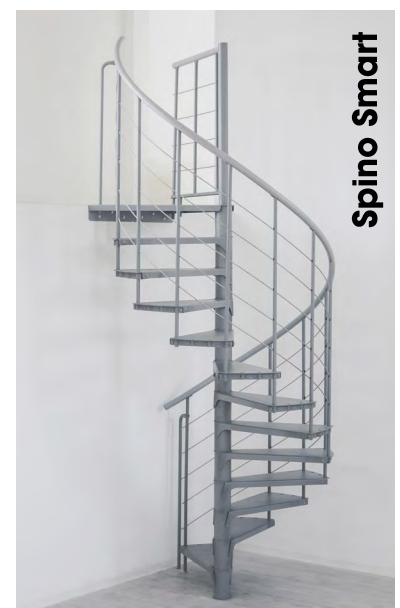

Spino Smart - Options

Height extension +23 cm (max. 2 per staircase)	EUR 278,00
Balustrade per m	EUR 178,00