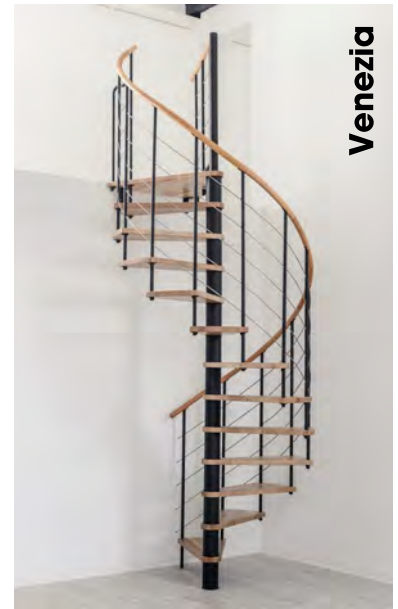

Soffline

One-piece staircase

Strong

Spiral staircases - Wood

Venezia

Diameter	Metal	Steps	Storey height	Article nr.	Price excl. VAT
120	Grey	Beech	-305,5	27801	EUR 2 366,00
140	Grey	Beech	-305,5	27802	EUR 2 517,00
160	Grey	Beech	-305,5	27803	EUR 2 669,00
120	Black	Beech	-305,5	27861	EUR 2 366,00
140	Black	Beech	-305,5	27862	EUR 2 517,00
160	Black	Beech	-305,5	27863	EUR 2 669,00
120	White	Beech	-305,5	27831	EUR 2 366,00
140	White	Beech	-305,5	27832	EUR 2 517,00
160	White	Beech	-305,5	27833	EUR 2 669,00
120	Grey	Walnut	-305,5	27931	EUR 2 683,00
140	Grey	Walnut	-305,5	27932	EUR 2 834,00
160	Grey	Walnut	-305,5	27933	EUR 2 986,00
120	Black	Walnut	-305,5	27971	EUR 2 683,00
140	Black	Walnut	-305,5	27972	EUR 2 834,00
160	Black	Walnut	-305,5	27973	EUR 2 986,00
120	White	Walnut	-305,5	27941	EUR 2 683,00
140	White	Walnut	-305,5	27942	EUR 2 834,00
160	White	Walnut	-305,5	27943	EUR 2 986,00
120	Grey	Oak	-305,5	301851	EUR 2 683,00
140	Grey	Oak	-305,5	301852	EUR 2 834,00
160	Grey	Oak	-305,5	301853	EUR 2 986,00
120	Black	Oak	-305,5	27991	EUR 2 683,00
140	Black	Oak	-305,5	27992	EUR 2 834,00
160	Black	Oak	-305,5	27993	EUR 2 986,00
120	White	Oak	-305,5	27981	EUR 2 683,00
140	White	Oak	-305,5	27982	EUR 2 834,00
160	White	Oak	-305,5	27983	EUR 2 986,00
120	Grey	White	-305,5	27961	EUR 2 683,00
140	Grey	White	-305,5	27962	EUR 2 834,00
160	Grey	White	-305,5	27963	EUR 2 986,00
120	Black	White	-305,5	27891	EUR 2 683,00
140	Black	White	-305,5	27892	EUR 2 834,00
160	Black	White	-305,5	27893	EUR 2 986,00
120	White	White	-305,5	27951	EUR 2 683,00
140	White	White	-305,5	27952	EUR 2 834,00
160	White	White	-305,5	27953	EUR 2 986,00

Venezia

Venezia

Venezia

Venezia - Options

Height extension +23 cm (max. 2 per staircase)	EUR	278,00
Balustrade straight per m	EUR	178,00
Balustrade round Ø 120 per m	EUR	329,00
Balustrade round Ø 140 per m	EUR	329,00
Balustrade round Ø 160 per m	EUR	329,00
Special platform	27990	EUR 707,00