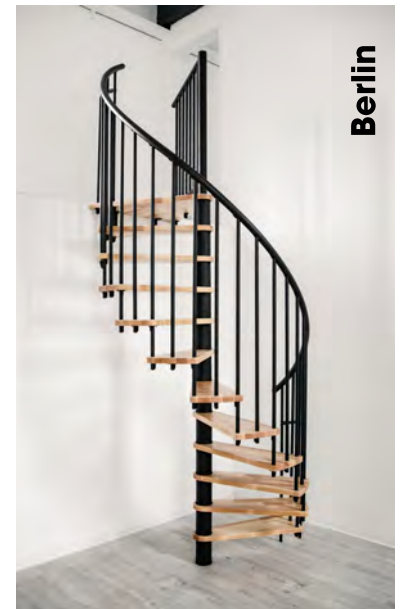

Spiral Effect

Spiral Effect

Spiral Effect
Spiral Effect - Options

Height extension +23 cm (max. 2 per staircase)	EUR	278,00
Balustrade straight per m	EUR	178,00
Balustrade round per m	EUR	329,00
Sonderpodest	27990	EUR 707,00

Spiral Smart - Options

Height extension +23 cm (max. 2 per staircase)	EUR	278,00
Balustrade per m	EUR	178,00
Special platform	27990	EUR 707,00

Spiral Smart

Spiral Smart

Spiral Smart

Berlin

Diameter	Metal	Steps	Storey height	Article nr.	Price excl. VAT
120	Grey	Beech	-282	27564	EUR 1 330,00
140	Grey	Beech	-282	27574	EUR 1 475,00
120	Black	Beech	-282	27562	EUR 1 330,00
140	Black	Beech	-282	27572	EUR 1 475,00
120	White	Beech	-282	27566	EUR 1 330,00
140	White	Beech	-282	27576	EUR 1 475,00

Berlin - Options

Height extension +23 cm (max. 2 per staircase)	EUR 278,00
Balustrade per m	EUR 178,00

Paris

Diameter	Metal	Steps	Storey height	Article nr.	Price excl. VAT
140	Grey	Beech	-309	27581	EUR 1 330,00
140	Black	Beech	-309	27582	EUR 1 330,00
140	White	Beech	-309	27583	EUR 1 330,00