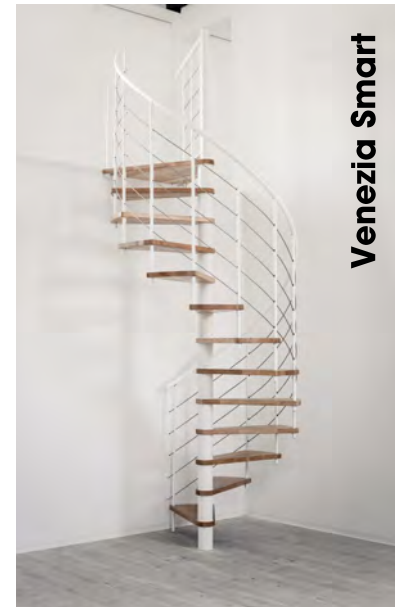

Venezia Smart - Options

Height extension +23 cm (max. 2 per staircase)	EUR	278,00
Balustrade per m	EUR	178,00
Special platform	27990	EUR 707,00

Venezia Smart