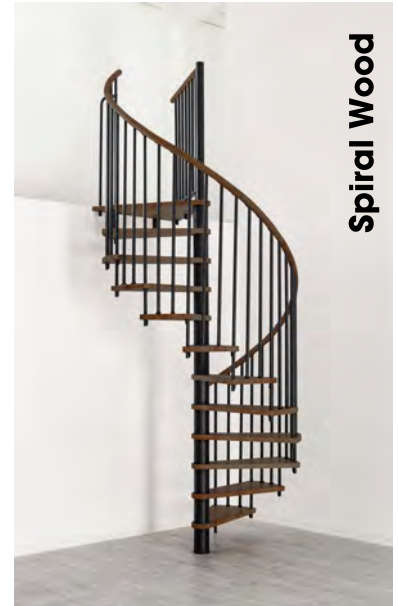

Spiral Wood

Spiral Wood

Spiral Wood
Spiral Wood - Options

Height extension +23 cm (max. 2 per staircase)	EUR	278,00
Balustrade straight per m	EUR	178,00
Balustrade round Ø 120 per m	EUR	329,00
Balustrade round Ø 140 per m	EUR	329,00
Balustrade round Ø 160 per m	EUR	329,00
Special platform	27990	EUR 707,00