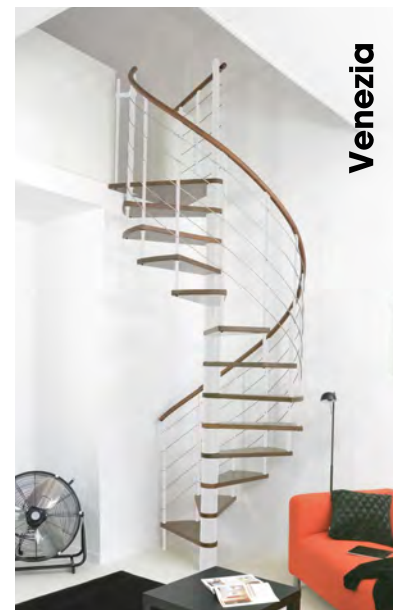

Soffline

One-piece staircase

Strong

Spiral staircases - Wood

Venezia

Diameter	Metal	Steps	Storey height	Article nr.	Price excl. VAT
120	Grey	Beech	-305,5	27801	EUR 2 366,00
140	Grey	Beech	-305,5	27802	EUR 2 517,00
160	Grey	Beech	-305,5	27803	EUR 2 669,00
120	Black	Beech	-305,5	27861	EUR 2 366,00
140	Black	Beech	-305,5	27862	EUR 2 517,00
160	Black	Beech	-305,5	27863	EUR 2 669,00
120	White	Beech	-305,5	27831	EUR 2 366,00
140	White	Beech	-305,5	27832	EUR 2 517,00
160	White	Beech	-305,5	27833	EUR 2 669,00
120	Grey	Walnut	-305,5	27931	EUR 2 683,00
140	Grey	Walnut	-305,5	27932	EUR 2 834,00
160	Grey	Walnut	-305,5	27933	EUR 2 986,00
120	Black	Walnut	-305,5	27971	EUR 2 683,00
140	Black	Walnut	-305,5	27972	EUR 2 834,00
160	Black	Walnut	-305,5	27973	EUR 2 986,00
120	White	Walnut	-305,5	27941	EUR 2 683,00
140	White	Walnut	-305,5	27942	EUR 2 834,00
160	White	Walnut	-305,5	27943	EUR 2 986,00
120	Grey	Oak	-305,5	301851	EUR 2 683,00
140	Grey	Oak	-305,5	301852	EUR 2 834,00
160	Grey	Oak	-305,5	301853	EUR 2 986,00
120	Black	Oak	-305,5	27991	EUR 2 683,00
140	Black	Oak	-305,5	27992	EUR 2 834,00
160	Black	Oak	-305,5	27993	EUR 2 986,00
120	White	Oak	-305,5	27981	EUR 2 683,00
140	White	Oak	-305,5	27982	EUR 2 834,00
160	White	Oak	-305,5	27983	EUR 2 986,00
120	Grey	White	-305,5	27961	EUR 2 683,00
140	Grey	White	-305,5	27962	EUR 2 834,00
160	Grey	White	-305,5	27963	EUR 2 986,00
120	Black	White	-305,5	27891	EUR 2 683,00
140	Black	White	-305,5	27892	EUR 2 834,00
160	Black	White	-305,5	27893	EUR 2 986,00
120	White	White	-305,5	27951	EUR 2 683,00
140	White	White	-305,5	27952	EUR 2 834,00
160	White	White	-305,5	27953	EUR 2 986,00

Venezia

Venezia

Venezia

Venezia - Options

Height extension +23 cm (max. 2 per staircase)	EUR	278,00
Balustrade straight per m	EUR	178,00
Balustrade round Ø 120 per m	EUR	329,00
Balustrade round Ø 140 per m	EUR	329,00
Balustrade round Ø 160 per m	EUR	329,00
Special platform	27990	EUR 707,00