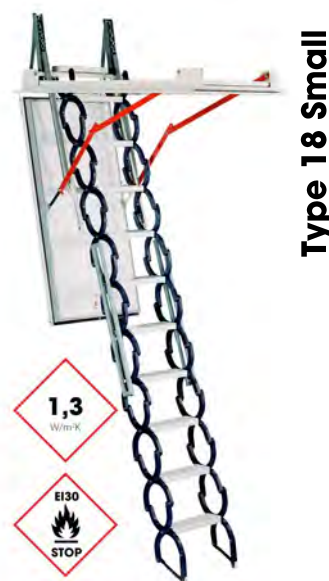

Type 18 Small