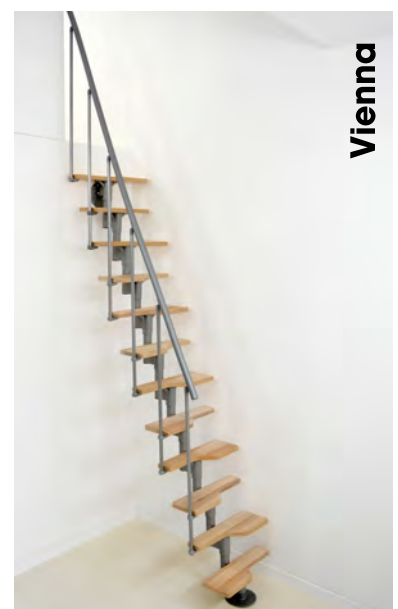

Vienna

Metal	Steps	Storey height	Article nr.	Price excl. VAT
Grey	Beech	-294	27306	EUR 787,00
Black	Beech	-294	273061	EUR 787,00
White	Beech	-294	273062	EUR 787,00

Monte Carlo

Monaco

Vienna

Vienna - Options

Height Extension +22 cm - Grey Beech (max. 1 per staircase)	273067	EUR	105,00
Height Extension +22 cm - Black Beech (max. 1 per staircase)	273068	EUR	105,00
Height Extension +22 cm - White Beech (max. 1 per staircase)	273069	EUR	105,00
Second stair railing		EUR	273,00
Support tube		EUR	75,00