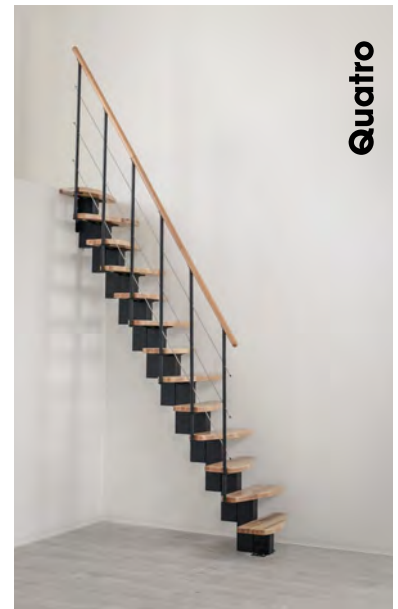

Quatro

Metal	Steps	Storey height	Article nr.	Price excl. VAT
Grey	Beech	-298	27351	EUR 1 077,00
Grey	Walnut	-298	27352	EUR 1 077,00
Black	Beech	-298	27353	EUR 1 077,00
Black	Walnut	-298	27354	EUR 1 077,00
White	Beech	-298	27355	EUR 1 077,00
White	Walnut	-298	27356	EUR 1 077,00

Quatro

Quatro Turn

Metal	Steps	Storey height	Article nr.	Price excl. VAT
Grey	Beech	-298	27381	EUR 1 292,00
Grey	Walnut	-298	27382	EUR 1 292,00
Black	Beech	-298	27383	EUR 1 292,00
Black	Walnut	-298	27384	EUR 1 292,00
White	Beech	-298	27385	EUR 1 292,00
White	Walnut	-298	27386	EUR 1 292,00