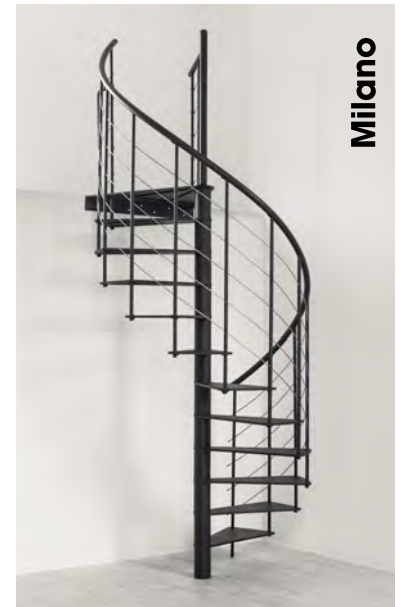

Suono & Suono Smart - Options

Balustrade per m	EUR	178,00
------------------	-----	--------

Spiral staircases - Metal

Milano

Diameter	Metal	Steps	Storey height	Article nr.	Price excl. VAT
120	Grey	Steel	-300	42101	EUR 3 298,00
140	Grey	Steel	-300	42102	EUR 3 425,00
160	Grey	Steel	-300	42103	EUR 3 552,00
120	Black	Steel	-300	42111	EUR 3 298,00
140	Black	Steel	-300	42112	EUR 3 425,00
160	Black	Steel	-300	42113	EUR 3 552,00
120	White	Steel	-300	42121	EUR 3 298,00
140	White	Steel	-300	42122	EUR 3 425,00
160	White	Steel	-300	42123	EUR 3 552,00

Milano - Options

Height extension +23 cm (max. 2 per staircase)	EUR 278,00
Balustrade per m	EUR 178,00

Milano

Portofino

Diameter	Metal	Steps	Storey height	Article nr.	Price excl. VAT
120	Grey	Steel	-300	42131	EUR 3 298,00
140	Grey	Steel	-300	42132	EUR 3 425,00
160	Grey	Steel	-300	42133	EUR 3 552,00
120	Black	Steel	-300	42141	EUR 3 298,00
140	Black	Steel	-300	42142	EUR 3 425,00
160	Black	Steel	-300	42143	EUR 3 552,00
120	White	Steel	-300	42151	EUR 3 298,00
140	White	Steel	-300	42152	EUR 3 425,00
160	White	Steel	-300	42153	EUR 3 552,00