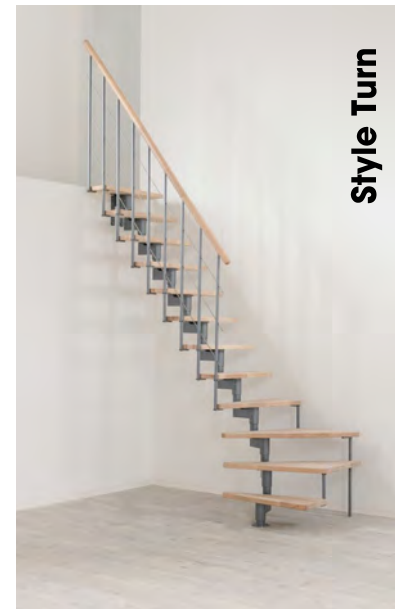

Style Turn

Metal	Steps	Storey height	Article nr.	Price excl. VAT
Grey	Beech	-304	29360	EUR 1 712,00
Grey	Walnut	-304	29368	EUR 1 712,00
Black	Beech	-304	29350	EUR 1 712,00
Black	Walnut	-304	29351	EUR 1 712,00
White	Beech	-304	29381	EUR 1 712,00
White	Walnut	-304	29380	EUR 1 712,00

Style & Style Turn - Options

Second stair railing	EUR 332,00
Balustrade straight per m	EUR 178,00
Support tube	EUR 75,00

Style Turn

Joker

Metal	Steps	Storey height	Article nr.	Price excl. VAT
Grey	Beech	-300	29305	EUR 1 566,00
Grey	Walnut	-300	29315	EUR 1 566,00
Black	Beech	-300	29316	EUR 1 566,00
Black	Walnut	-300	29317	EUR 1 566,00
White	Beech	-300	29318	EUR 1 566,00
White	Walnut	-300	29319	EUR 1 566,00