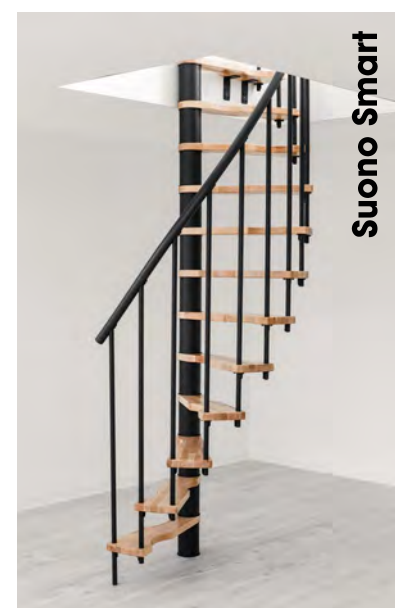

Suono

Dimension	Metal	Steps	Storey height	Article nr.	Price excl. VAT	
120/68	Grey	Beech	-305,5	27204	EUR	937,00
140/78	Grey	Beech	-305,5	27205	EUR	937,00
120/68	Black	Beech	-305,5	27200	EUR	937,00
140/78	Black	Beech	-305,5	27201	EUR	937,00
120/68	White	Beech	-305,5	27208	EUR	937,00
140/78	White	Beech	-305,5	27209	EUR	937,00

Suono Smart

Dimension	Metal	Steps	Storey height	Article nr.	Price excl. VAT	
120/68	Grey	Beech	-305,5	27214	EUR	937,00
140/78	Grey	Beech	-305,5	27215	EUR	937,00
120/68	Black	Beech	-305,5	27210	EUR	937,00
140/78	Black	Beech	-305,5	27211	EUR	937,00
120/68	White	Beech	-305,5	27218	EUR	937,00
140/78	White	Beech	-305,5	27219	EUR	937,00

Suono & Suono Smart - Options

Balustrade per m	EUR	178,00