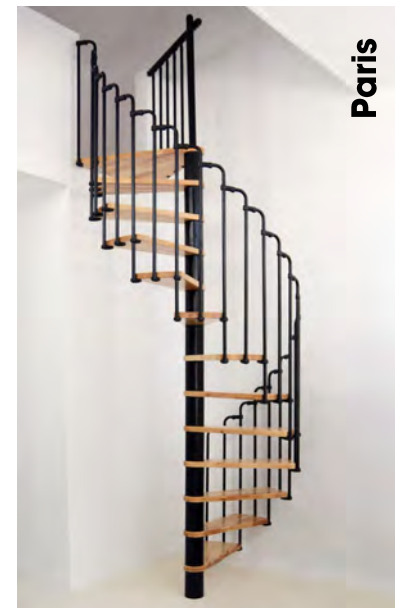

Spiral Smart - Options

Height extension +23 cm (max. 2 per staircase)	EUR	278,00
Balustrade per m	EUR	178,00
Special platform	27990	EUR 707,00

Spiral Smart

Spiral Smart

Spiral Smart

Berlin

Diameter	Metal	Steps	Storey height	Article nr.	Price excl. VAT
120	Grey	Beech	-282	27564	EUR 1 330,00
140	Grey	Beech	-282	27574	EUR 1 475,00
120	Black	Beech	-282	27562	EUR 1 330,00
140	Black	Beech	-282	27572	EUR 1 475,00
120	White	Beech	-282	27566	EUR 1 330,00
140	White	Beech	-282	27576	EUR 1 475,00

Berlin - Options

Height extension +23 cm (max. 2 per staircase)	EUR 278,00
Balustrade per m	EUR 178,00

Paris

Diameter	Metal	Steps	Storey height	Article nr.	Price excl. VAT
140	Grey	Beech	-309	27581	EUR 1 330,00
140	Black	Beech	-309	27582	EUR 1 330,00
140	White	Beech	-309	27583	EUR 1 330,00

Paris - Options

Height extension +23 cm (max. 2 per staircase)	EUR 278,00
Balustrade per m	EUR 178,00

Metallica

Dimension	Metal	Steps	Storey height	Article nr.	Price excl. VAT
130/78	Grey	Beech	-305,5	27258	EUR 1 080,00
130/78	Black	Beech	-305,5	27259	EUR 1 080,00
130/78	White	Beech	-305,5	27261	EUR 1 080,00