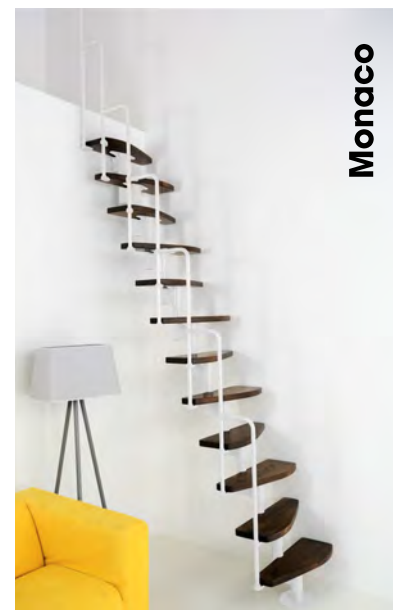

Monaco - Options

Height extension +22 cm - Grey Beech (max. 1 per staircase)	27313	EUR 105,00
Height extension +22 cm - Grey Walnut (max. 1 per staircase)	27314	EUR 105,00
Height extension +22 cm - Black Beech (max. 1 per staircase)	27333	EUR 105,00
Height extension +22 cm - Black Walnut (max. 1 per staircase)	27334	EUR 105,00
Height extension +22 cm - White Beech (max. 1 per staircase)	27323	EUR 105,00
Height extension +22 cm - White Walnut (max. 1 per staircase)	27324	EUR 105,00
Second stair railing		EUR 273,00
Balustrade per m		EUR 178,00
Support tube		EUR 75,00

Vienna

Metal	Steps	Storey height	Article nr.	Price excl. VAT
Grey	Beech	-294	27306	EUR 787,00
Black	Beech	-294	273061	EUR 787,00
White	Beech	-294	273062	EUR 787,00

Monte Carlo

Monaco

Vienna

Vienna - Options