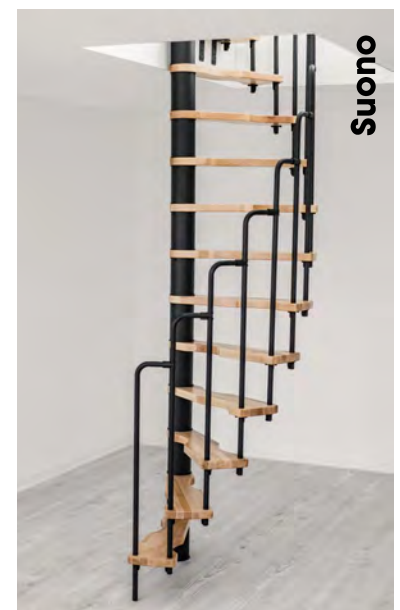

Suono

Dimension	Metal	Steps	Storey height	Article nr.	Price excl. VAT	
120/68	Grey	Beech	-305,5	27204	EUR	937,00
140/78	Grey	Beech	-305,5	27205	EUR	937,00
120/68	Black	Beech	-305,5	27200	EUR	937,00
140/78	Black	Beech	-305,5	27201	EUR	937,00
120/68	White	Beech	-305,5	27208	EUR	937,00
140/78	White	Beech	-305,5	27209	EUR	937,00

Suono Smart

Dimension	Metal	Steps	Storey height	Article nr.	Price excl. VAT	
120/68	Grey	Beech	-305,5	27214	EUR	937,00
140/78	Grey	Beech	-305,5	27215	EUR	937,00
120/68	Black	Beech	-305,5	27210	EUR	937,00
140/78	Black	Beech	-305,5	27211	EUR	937,00
120/68	White	Beech	-305,5	27218	EUR	937,00
140/78	White	Beech	-305,5	27219	EUR	937,00

Suono & Suono Smart - Options

Balustrade per m	EUR	178,00