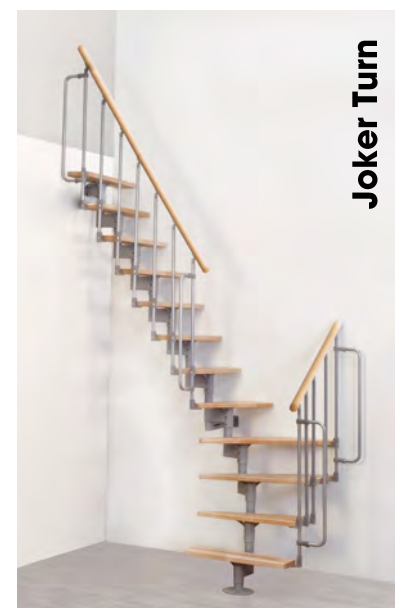

Joker Turn

Joker Turn 180°

Metal	Steps	Storey height	Article nr.	Price excl. VAT
Grey	Beech	-300	29326	EUR 1 858,00
Grey	Walnut	-300	29327	EUR 1 858,00
Black	Beech	-300	29328	EUR 1 858,00
Black	Walnut	-300	29329	EUR 1 858,00
White	Beech	-300	29332	EUR 1 858,00
White	Walnut	-300	29333	EUR 1 858,00

Joker, Joker Turn & Joker 180° - Options

Second stair railing	EUR 332,00
Balustrade straight per m	EUR 178,00
Support tube	EUR 75,00