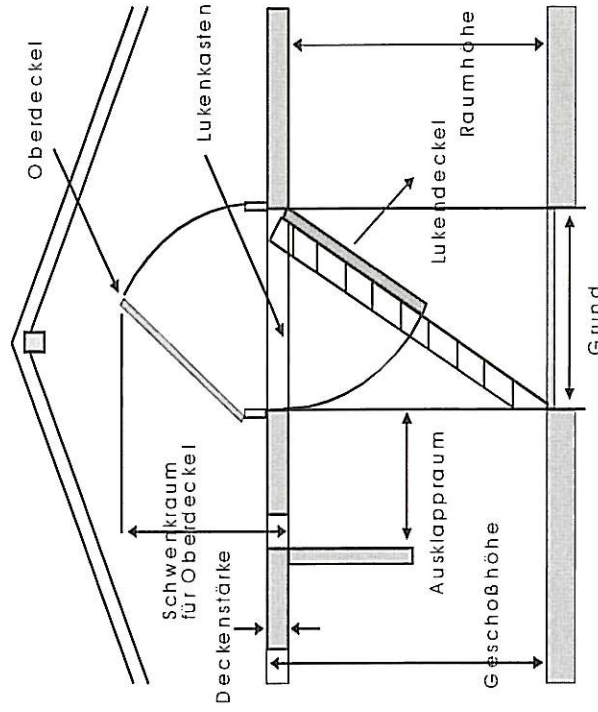

## Futterkastenhöhe mit OD 42 cm

Lukenkasten L+B	lichte RH in cm	Ausklappraum in cm	Grundmaß in cm	Futterkasten höhe	Schwenkraum OD (händisch)	Schwenkraum OD (Automatik)
109x59	220-250	65	110	17	95	152*
109x69	220-250	65	110	17	105	152
119x59	220-280	55	120	17	95	152*
119x69	220-280	55	120	17	105	152*
129x59	220-280	45	120	17	95	152*
129x69	220-280	45	120	17	105	152*
139x59	220-280	35	120	17	95	152*
139x69	220-280	35	120	17	105	152

\* Oberdeckel-Automatik nur ohne Handlauf möglich.