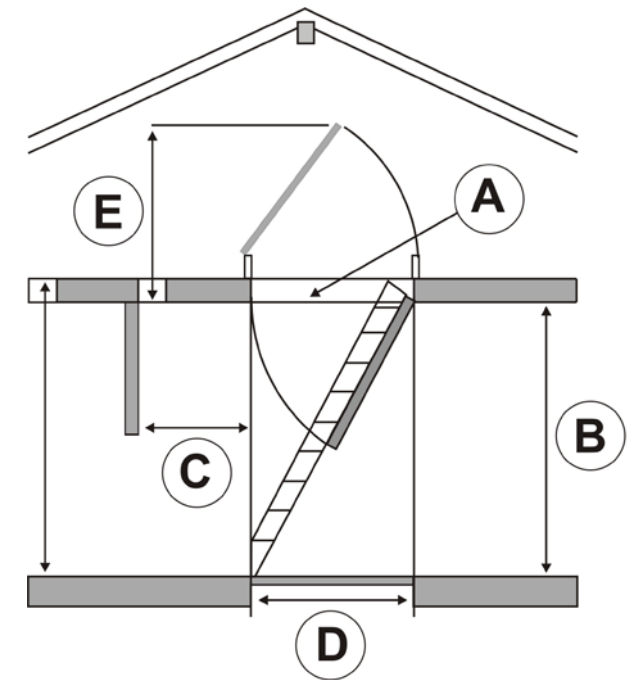

A Rohbaumaß rough opening size L / B / H (in cm)	Futterkastenmaß frame size L / B / H (in cm)	B Raumhöhe floor to ceiling high (in cm)	C Ausklappraum Landing space (in cm)	D Grundmaß basic size (in cm)
114 / 55 ¹⁾	113 / 54 / 13	- 275	61	120
114 / 70	113 / 69 / 13	- 275	61	120
120 / 60	119 / 59 / 13	- 275	55	120
120 / 70	119 / 69 / 13	- 275	55	120

1) Bei dieser Größe kein Sicherheitshandlauf möglich
 safety handrail not possible on this size