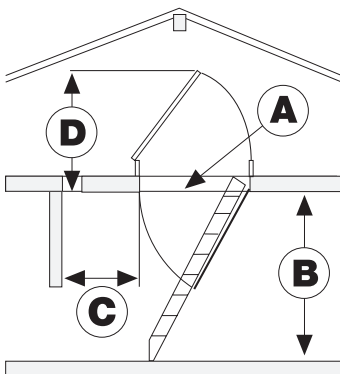

TYPE 18 UNIVERS

Vollautomatische
Scherentreppe

VORTEILE

- Funkfernbedienung serienmäßig
- Einfach bei Steckdose anstecken -220 V
- Brandhemmend EI₂₃₀ geprüft nach ÖNORM EN1363, EN1634, B3860
- 65 mm starker Isolationsdeckel
- 2 Dichtungen serienmäßig
- Thermische Trennung Zarge – Futterkasten
- Versenkte Scharniere
- Stahlscherenpaket
- 18 mm starker Futterkasten Höhe 31 cm

OPTIONEN

- ISO-Oberdeckel mit Lukenverkleidung (52 cm hoch)
- Höhererweiterungselement RH 290-315 cm
- 2. Funkfernbedienung
- Zusätzlicher Taster
- Teleskophandlauf
- Lukenschutzgeländer
- Passivhaus-Einbauset = Blower-Door-Set

TECHNIK

A	Futterkastenmaß	B	C	D	D	Artikel-Nummer	ISO-OD mit Lukenverkl. Artikel-Nr.
Rohbaumaß		Raumhöhe	Ausklappraum	Schwenkraum OD autom.	Schwenkraum OD manuell		
120/60	119/59/31	-290	58	165	106	21642	21610
120/70	119/69/31	-290	58	165	116	21641	21611
130/70	129/69/31	-290	48	165	116	21643	21612
140/70	139/69/31	-290	38	165	116	21645	21613