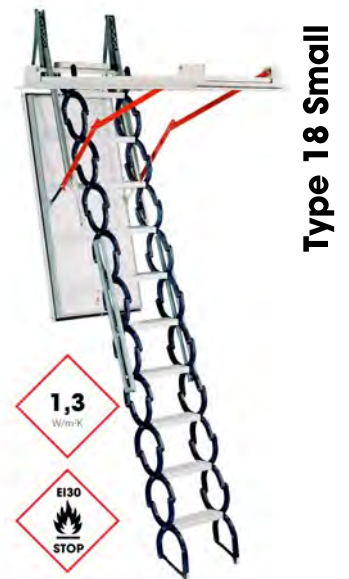

Arctic Fire

Rohbau- maß	Raum- höhe	Artikel- Nr.	Preis Exkl. MwSt.
110/70	-265	22330	EUR 1 435,00
120/60	-275	22332	EUR 1 435,00
120/70	-275	22331	EUR 1 435,00
130/70	-275	22333	EUR 1 435,00
140/70	-275	22335	EUR 1 435,00
140/70	-300	22336	EUR 1 526,00

Arctic Fire - Optionen

ISO-Oberdeckel plus 87 mm 110/70	10912	EUR 282,00
ISO-Oberdeckel plus 87 mm 120/60	10913	EUR 282,00
ISO-Oberdeckel plus 87 mm 120/70	10914	EUR 282,00
ISO-Oberdeckel plus 87 mm 130/70	10916	EUR 282,00
ISO-Oberdeckel plus 87 mm 140/70	10918	EUR 282,00

Type 1 Passiv Plus

Rohbau- maß	Raum- höhe	Artikel- Nr.	Preis Exkl. MwSt.
110/70	-265	21110	EUR 1 310,00
120/70	-270	21111	EUR 1 310,00
130/70	-270	21113	EUR 1 310,00
140/70	-270	21115	EUR 1 310,00
140/70	-300	21116	EUR 1 401,00

Type 1 Passiv Plus - Optionen

ISO-Oberdeckel plus 87 mm 110/70	21100	EUR 282,00
ISO-Oberdeckel plus 87 mm 120/70	21101	EUR 282,00
ISO-Oberdeckel plus 87 mm 130/70	21103	EUR 282,00
ISO-Oberdeckel plus 87 mm 140/70	21105	EUR 282,00
Mittelteil geteilt (dadurch kein Ausklappraum nötig)	21370- 21372	EUR 307,00
Höhenerweiterung +25 cm (kein ISO-Oberdeckel möglich)	21360- 21362	EUR 307,00

Type 18 Small