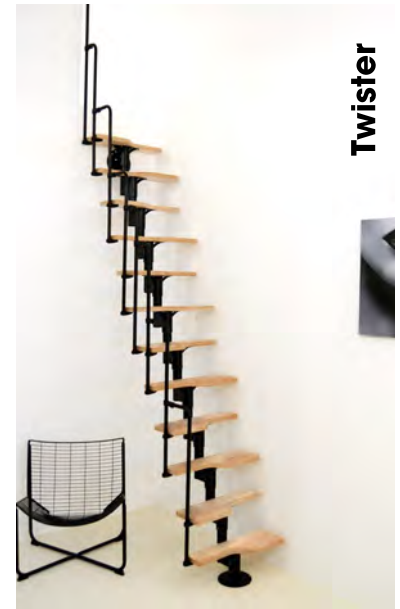

Vienna - Optionen

Höhenerweiterung +22 cm grau Buche (max. 1 pro Treppe)	273067	EUR	105,00
Höhenerweiterung +22 cm schw. Buche (max. 1 pro Treppe)	273068	EUR	105,00
Höhenerweiterung +22 cm weiß Buche (max. 1 pro Treppe)	273069	EUR	105,00
2. Geländer		EUR	273,00
Abstützrohr		EUR	75,00

Twister

Metallfarbe	Stufen	Geschoß- höhe	Artikel- Nr.	Preis Exkl. MwSt.
Grau	Buche	-294	27310	EUR 710,00
Schwarz	Buche	-294	27304	EUR 710,00
Weiß	Buche	-294	273032	EUR 710,00

Twister

Twister - Optionen

Höhenerweiterung +22 cm grau Buche (max. 1 pro Treppe)	273101	EUR	105,00
Höhenerweiterung +22 cm schw. Buche (max. 1 pro Treppe)	273041	EUR	105,00
Höhenerweiterung +22 cm weiß Buche (max. 1 pro Treppe)	273035	EUR	105,00
2. Geländer		EUR	273,00
Brüstungsgeländer gerade pro lfm		EUR	178,00
Abstützrohr		EUR	75,00

Flexiblo

Breite	Holz	Geschoß- höhe	Artikel- Nr.	Preis Exkl. MwSt.
55	Fichte	300	28340	EUR 288,00
55	Buche	300	28355	EUR 468,00