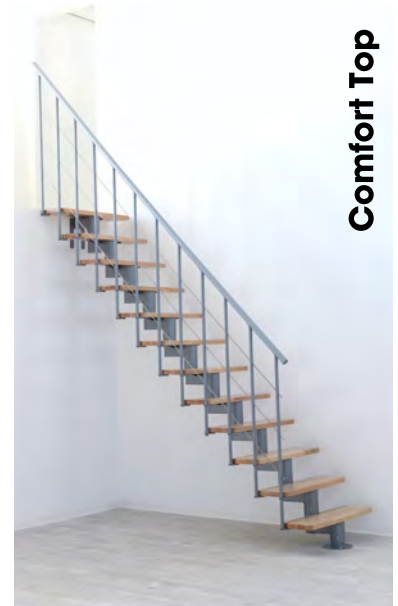

Home, Home Turn, Classic und Classic Turn - Optionen

Treppengeländer Holz einseitig - Buche	29510	EUR 429,00
Treppengeländer Holz/Edelstahl einseitig - Buche	29511	EUR 670,00
Brüstungsgeländer 1 lfm Holz - Buche	29520	EUR 223,00
Brüstungsgeländer 3 lfm Holz - Buche	29521	EUR 562,00
Brüstungsgeländer 1 lfm Holz/Edelstahl - Buche	29525	EUR 392,00
Brüstungsgeländer 3 lfm Holz/Edelstahl - Buche	29526	EUR 999,00
Treppengeländer Holz einseitig - Fichte	29610	EUR 277,00
Treppengeländer Holz/Edelstahl einseitig - Fichte	29611	EUR 508,00
Brüstungsgeländer 1 lfm Holz - Fichte	29620	EUR 176,00
Brüstungsgeländer 3 lfm Holz - Fichte	29621	EUR 442,00
Brüstungsgeländer 1 lfm Holz/Edelstahl - Fichte	29625	EUR 346,00
Brüstungsgeländer 3 lfm Holz/Edelstahl - Fichte	29626	EUR 882,00

Home

Classic

Classic Turn

Comfort Top

Metallfarbe	Stufen	Geschoß- höhe	Artikel- nr.	Preis Exkl. MwSt.
Grau	Buche	-312	29389	EUR 2 247,00
Grau	Walnuss	-312	29390	EUR 2 247,00
Schwarz	Buche	-312	29385	EUR 2 247,00
Schwarz	Walnuss	-312	29386	EUR 2 247,00
Weiß	Buche	-312	29387	EUR 2 247,00
Weiß	Walnuss	-312	29388	EUR 2 247,00