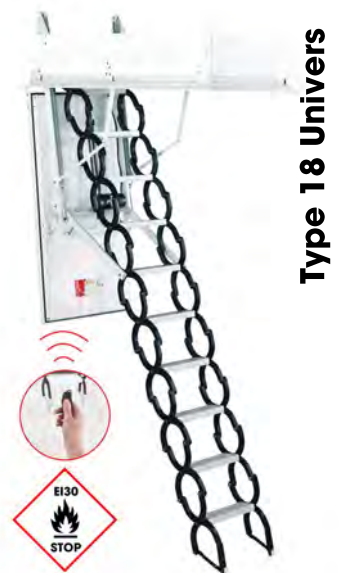

Type 18 Univers elektrisch - Optionen

ISO-Oberdeckel und Lukenverkleidung 120/60	21610	EUR 287,00
ISO-Oberdeckel und Lukenverkleidung 120/70	21611	EUR 287,00
ISO-Oberdeckel und Lukenverkleidung 130/70	21612	EUR 287,00
ISO-Oberdeckel und Lukenverkleidung 140/70	21613	EUR 287,00
Höhenerweiterung +25 cm	21750- 21751	EUR 183,00
2. Funkfernbedienung	21760	EUR 190,00
Taster	21761	EUR 190,00

Type 18 Prestige

Rohbau- maß	Raum- höhe	Artikel- Nr.	Preis Exkl. MwSt.
120/60	-290	21632	EUR 2 193,00
120/70	-290	21631	EUR 2 193,00
130/70	-290	21633	EUR 2 193,00
140/70	-290	21635	EUR 2 193,00

Type 18 Prestige - Optionen

ISO-Oberdeckel und Lukenverkleidung 120/60	21610	EUR 287,00
ISO-Oberdeckel und Lukenverkleidung 120/70	21611	EUR 287,00
ISO-Oberdeckel und Lukenverkleidung 130/70	21612	EUR 287,00
ISO-Oberdeckel und Lukenverkleidung 140/70	21613	EUR 287,00
Höhenerweiterung +25 cm	21750- 21751	EUR 183,00
Aufpreis für Ausführung in El₂60	21399	EUR 1 199,00

Type 18 Small

Rohbau- maß	Raum- höhe	Artikel- Nr.	Preis Exkl. MwSt.
90/70	-240	21871	EUR 3 042,00
90/70	-265	21872	EUR 3 042,00
90/70	-290	21873	EUR 3 042,00
120/70	-240	21875	EUR 3 042,00
120/70	-265	21876	EUR 3 042,00
120/70	-290	21877	EUR 3 042,00
120/70	-315	21878	EUR 3 042,00
120/70	-340	21879	EUR 3 042,00
130/70	-240	21880	EUR 3 042,00
130/70	-265	21881	EUR 3 042,00

Type 18 Univers