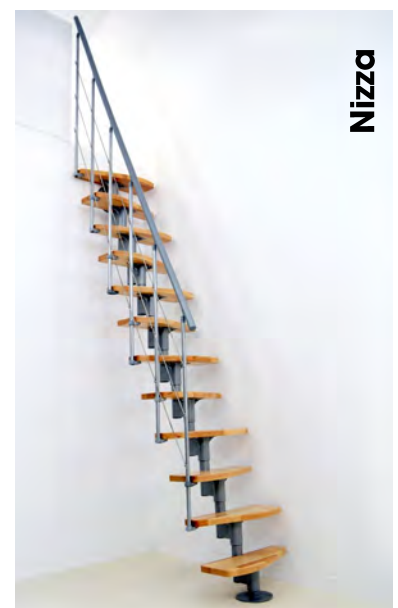

Nizza

Nizza - Optionen

Höhenerweiterung +22 cm grau Buche (max. 1 pro Treppe)	273461	EUR 105,00
Höhenerweiterung +22 cm grau Walnuss (max. 1 pro Treppe)	273462	EUR 105,00
Höhenerweiterung +22 cm schw. Buche (max. 1 pro Treppe)	273463	EUR 105,00
Höhenerweiterung +22 cm schw. Waln. (max. 1 pro Treppe)	273464	EUR 105,00
Höhenerweiterung +22 cm weiß Buche (max. 1 pro Treppe)	273465	EUR 105,00
Höhenerweiterung +22 cm weiß Walnuss (max. 1 pro Treppe)	273466	EUR 105,00
2. Geländer		EUR 273,00
Brüstungsgeländer pro lfm		EUR 178,00
Abstützrohr		EUR 75,00