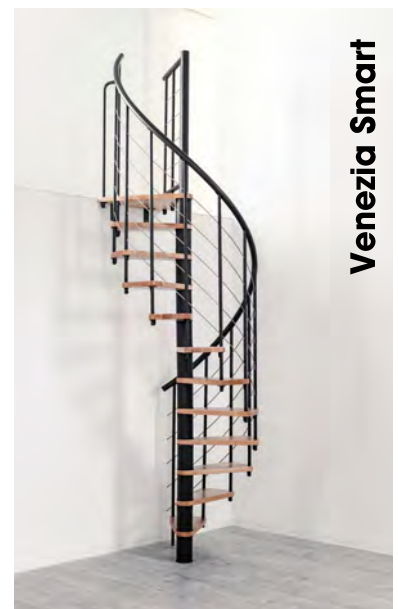

Venezia Smart

Venezia Smart - Optionen

Höhenerweiterung +23 cm (max. 2 pro Treppe)		EUR 278,00
Brüstungsgeländer gerade und rund pro lfm		EUR 178,00
Sonderpodest	27990	EUR 707,00