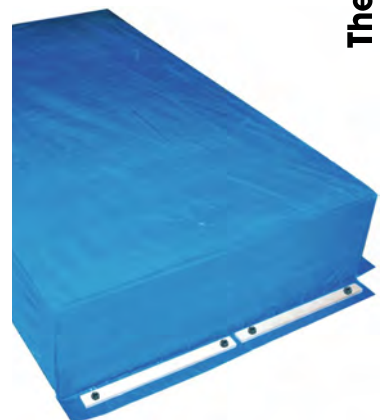

Thermo Iglu

Thermo Iglu - Wärmeschutzhaube

Bezeichnung	Artikel- Nr.	Preis Exkl. MwSt.	
Wärmeschutzhaube	10750	EUR	296,00