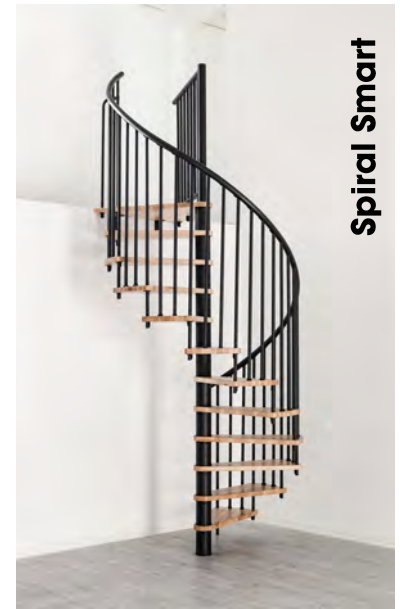

Spiral Effect

Spiral Effect

Spiral Smart

Durchmesser	Metallfarbe	Stufen	Geschoßhöhe	Artikel-Nr.	Preis Exkl. MwSt.
100	Grau	Buche	-305,5	40500	EUR 1 942,00
120	Grau	Buche	-305,5	40501	EUR 2 176,00
140	Grau	Buche	-305,5	40502	EUR 2 326,00
160	Grau	Buche	-305,5	40503	EUR 2 479,00
100	Schwarz	Buche	-305,5	40520	EUR 1 942,00
120	Schwarz	Buche	-305,5	40521	EUR 2 176,00
140	Schwarz	Buche	-305,5	40522	EUR 2 326,00
160	Schwarz	Buche	-305,5	40523	EUR 2 479,00
100	Weiß	Buche	-305,5	40540	EUR 1 942,00
120	Weiß	Buche	-305,5	40541	EUR 2 176,00
140	Weiß	Buche	-305,5	40542	EUR 2 326,00
160	Weiß	Buche	-305,5	40543	EUR 2 479,00
120	Grau	Walnuss	-305,5	40561	EUR 2 493,00
140	Grau	Walnuss	-305,5	40562	EUR 2 643,00
160	Grau	Walnuss	-305,5	40563	EUR 2 796,00
120	Schwarz	Walnuss	-305,5	40581	EUR 2 493,00
140	Schwarz	Walnuss	-305,5	40582	EUR 2 643,00
160	Schwarz	Walnuss	-305,5	40583	EUR 2 796,00
120	Weiß	Walnuss	-305,5	40601	EUR 2 493,00
140	Weiß	Walnuss	-305,5	40602	EUR 2 643,00
160	Weiß	Walnuss	-305,5	40603	EUR 2 796,00
120	Grau	Eiche	-305,5	40621	EUR 2 493,00
140	Grau	Eiche	-305,5	40622	EUR 2 643,00
160	Grau	Eiche	-305,5	40623	EUR 2 796,00
120	Schwarz	Eiche	-305,5	40641	EUR 2 493,00
140	Schwarz	Eiche	-305,5	40642	EUR 2 643,00
160	Schwarz	Eiche	-305,5	40643	EUR 2 796,00
120	Weiß	Eiche	-305,5	40661	EUR 2 493,00
140	Weiß	Eiche	-305,5	40662	EUR 2 643,00
160	Weiß	Eiche	-305,5	40663	EUR 2 796,00
120	Grau	Weiß	-305,5	40681	EUR 2 493,00
140	Grau	Weiß	-305,5	40682	EUR 2 643,00
160	Grau	Weiß	-305,5	40683	EUR 2 796,00
120	Schwarz	Weiß	-305,5	40701	EUR 2 493,00
140	Schwarz	Weiß	-305,5	40702	EUR 2 643,00
160	Schwarz	Weiß	-305,5	40703	EUR 2 796,00
120	Weiß	Weiß	-305,5	40721	EUR 2 493,00
140	Weiß	Weiß	-305,5	40722	EUR 2 643,00
160	Weiß	Weiß	-305,5	40723	EUR 2 796,00

Spiral Smart - Optionen

Höhenerweiterung +23 cm (max. 2 pro Treppe)	EUR	278,00
Brüstungsgeländer gerade und rund pro lfm	EUR	178,00
Sonderpodest	27990	EUR 707,00

Spiral Smart

Spiral Smart

Spiral Smart

Berlin