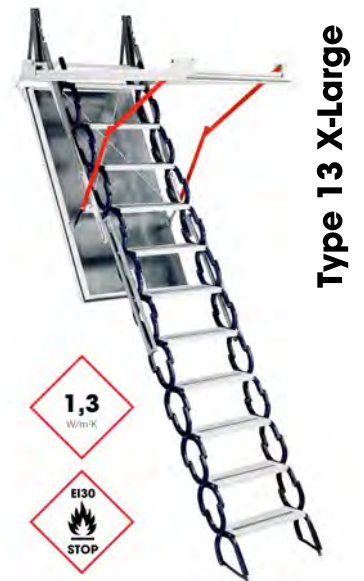

Type 13 X-Large

Rohbau- maß	Raum- höhe	Artikel- nr.	Preis Exkl. MwSt.
140/92	215-229	21200	EUR 3 831,00
140/92	230-245	21201	EUR 3 831,00
140/92	240-250	21202	EUR 3 831,00
140/92	250-268	21203	EUR 3 831,00
140/92	261-275	21204	EUR 3 831,00
140/92	275-290	21205	EUR 3 831,00
140/92	285-295	21206	EUR 3 831,00
140/92	295-317	21207	EUR 3 831,00
140/92	318-340	21208	EUR 3 831,00

Type 13 X-Large - Optionen

ISO-Oberdeckel und Lukenverkleidung 140/92	21215	EUR 622,00
Lukenverkleidung MDF	21216	EUR 289,00
Aufpreis für Ausführung in El₂60	21219	EUR 1 199,00
Ausstiegshilfe ab Deckenstärke 50 cm empfohlen	10433	EUR 289,00

Type 118M - Maßtreppe

Rohbaumaß: Länge	Rohbaumaß: Breite	Raum- höhe	Artikel- nr.	Preis Exkl. MwSt.
90-99	60-90	-265	21890	EUR 3 831,00
100-109	60-90	-290	21890	EUR 3 831,00
110-119	60-90	-315	21890	EUR 3 831,00
120-139	60-90	-340	21890	EUR 3 831,00
140-150	60-90	-360	21890	EUR 3 831,00

Type 118M - Optionen

ISO-Oberdeckel und Lukenverkleidung	21892	EUR 622,00
Lukenverkleidung MDF	21895	EUR 289,00
Obenöffner	21898	EUR 592,00
Aufpreis für Ausführung in El₂60	21399	EUR 1 199,00
Ausstiegshilfe ab Deckenstärke 50 cm empfohlen	10433	EUR 289,00

Type 102M - Maßtreppe

Rohbaumaß: Länge	Rohbaumaß: Breite	Raum- höhe	Artikel- nr.	Preis Exkl. MwSt.
90-140	70	-310	21080	EUR 3 831,00

Type 102M - Option

Aufpreis für Ausführung in El₂60	21399	EUR 1 199,00

Type 13 X-Large