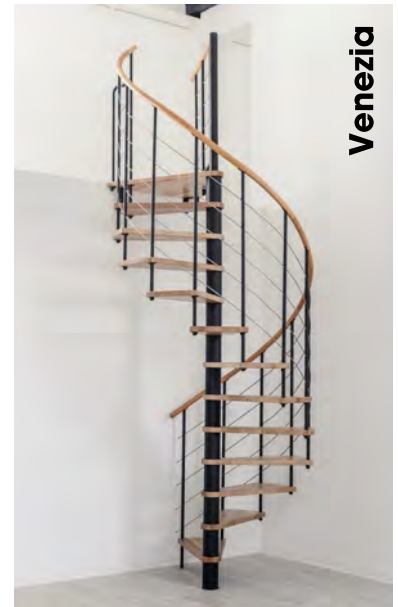

Soffline

Einteilige Treppe

Strong

Spindeltreppen - Holz

Venezia

Durchmesser	Metallfarbe	Stufen	Geschoßhöhe	Artikel-Nr.	Preis Exkl. MwSt.
120	Grau	Buche	-305,5	27801	EUR 2 366,00
140	Grau	Buche	-305,5	27802	EUR 2 517,00
160	Grau	Buche	-305,5	27803	EUR 2 669,00
120	Schwarz	Buche	-305,5	27861	EUR 2 366,00
140	Schwarz	Buche	-305,5	27862	EUR 2 517,00
160	Schwarz	Buche	-305,5	27863	EUR 2 669,00
120	Weiß	Buche	-305,5	27831	EUR 2 366,00
140	Weiß	Buche	-305,5	27832	EUR 2 517,00
160	Weiß	Buche	-305,5	27833	EUR 2 669,00
120	Grau	Walnuss	-305,5	27931	EUR 2 683,00
140	Grau	Walnuss	-305,5	27932	EUR 2 834,00
160	Grau	Walnuss	-305,5	27933	EUR 2 986,00
120	Schwarz	Walnuss	-305,5	27971	EUR 2 683,00
140	Schwarz	Walnuss	-305,5	27972	EUR 2 834,00
160	Schwarz	Walnuss	-305,5	27973	EUR 2 986,00
120	Weiß	Walnuss	-305,5	27941	EUR 2 683,00
140	Weiß	Walnuss	-305,5	27942	EUR 2 834,00
160	Weiß	Walnuss	-305,5	27943	EUR 2 986,00
120	Grau	Eiche	-305,5	301851	EUR 2 683,00
140	Grau	Eiche	-305,5	301852	EUR 2 834,00
160	Grau	Eiche	-305,5	301853	EUR 2 986,00
120	Schwarz	Eiche	-305,5	27991	EUR 2 683,00
140	Schwarz	Eiche	-305,5	27992	EUR 2 834,00
160	Schwarz	Eiche	-305,5	27993	EUR 2 986,00
120	Weiß	Eiche	-305,5	27981	EUR 2 683,00
140	Weiß	Eiche	-305,5	27982	EUR 2 834,00
160	Weiß	Eiche	-305,5	27983	EUR 2 986,00
120	Grau	Weiß	-305,5	27961	EUR 2 683,00
140	Grau	Weiß	-305,5	27962	EUR 2 834,00
160	Grau	Weiß	-305,5	27963	EUR 2 986,00
120	Schwarz	Weiß	-305,5	27891	EUR 2 683,00
140	Schwarz	Weiß	-305,5	27892	EUR 2 834,00
160	Schwarz	Weiß	-305,5	27893	EUR 2 986,00
120	Weiß	Weiß	-305,5	27951	EUR 2 683,00
140	Weiß	Weiß	-305,5	27952	EUR 2 834,00
160	Weiß	Weiß	-305,5	27953	EUR 2 986,00

Venezia - Optionen

Höhenerweiterung +23 cm (max. 2 pro Treppe)	EUR 278,00
Brüstungsgeländer gerade pro lfm	EUR 178,00
Brüstungsgeländer rund Ø 120 pro lfm	EUR 329,00
Brüstungsgeländer rund Ø 140 pro lfm	EUR 329,00
Brüstungsgeländer rund Ø 160 pro lfm	EUR 329,00
Sonderpodest	27990 EUR 707,00