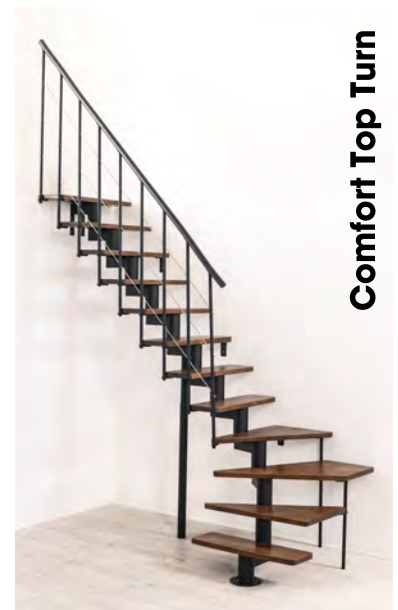

Style

Comfort Top und Comfort Top Turn - Optionen

Höhenerweiterung grau Buche +24 cm (max. 2 pro Treppe)	29391	EUR 278,00
Höhenerweiterung grau Walnuss +24 cm (max. 2 pro Treppe)	29392	EUR 278,00
Höhenerweiterung schw. Buche +24 cm (max. 2 pro Treppe)	293921	EUR 278,00
Höhenerweiterung schw. Waln. +24 cm (max. 2 pro Treppe)	293922	EUR 278,00
Höhenerweiterung weiß Buche +24 cm (max. 2 pro Treppe)	293925	EUR 278,00
Höhenerweiterung weiß Waln. +24 cm (max. 2 pro Treppe)	293926	EUR 278,00
2. Geländer		EUR 332,00
Brüstungsgeländer gerade pro lfm		EUR 178,00
Abstützrohr für Comfort Top		EUR 75,00
Zusätzliche Wandhalterung für Comfort Top		EUR 96,00

Style

Metallfarbe	Stufen	Geschoß- höhe	Artikel- nr.	Preis Exkl. MwSt.
Grau	Buche	-304	29370	EUR 1 566,00
Grau	Walnuss	-304	29378	EUR 1 566,00
Schwarz	Buche	-304	29352	EUR 1 566,00
Schwarz	Walnuss	-304	29353	EUR 1 566,00
Weiß	Buche	-304	29383	EUR 1 566,00
Weiß	Walnuss	-304	29382	EUR 1 566,00