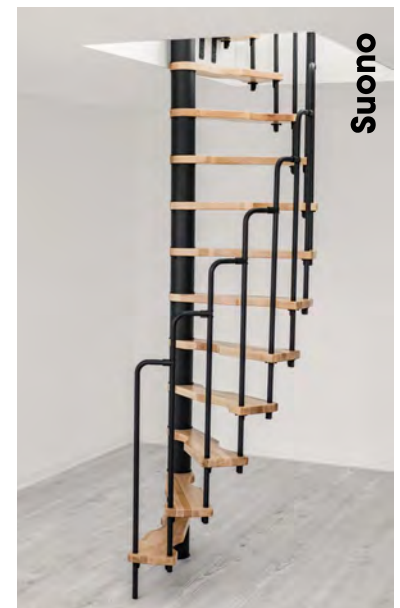

Suono

Rohbau- maß	Metallfarbe	Stufen	Geschoß- höhe	Artikel- Nr.	Preis Exkl. MwSt.	
120/68	Grau	Buche	-305,5	27204	EUR	937,00
140/78	Grau	Buche	-305,5	27205	EUR	937,00
120/68	Schwarz	Buche	-305,5	27200	EUR	937,00
140/78	Schwarz	Buche	-305,5	27201	EUR	937,00
120/68	Weiß	Buche	-305,5	27208	EUR	937,00
140/78	Weiß	Buche	-305,5	27209	EUR	937,00

Suono Smart

Rohbau- maß	Metallfarbe	Stufen	Geschoß- höhe	Artikel- Nr.	Preis Exkl. MwSt.	
120/68	Grau	Buche	-305,5	27214	EUR	937,00
140/78	Grau	Buche	-305,5	27215	EUR	937,00
120/68	Schwarz	Buche	-305,5	27210	EUR	937,00
140/78	Schwarz	Buche	-305,5	27211	EUR	937,00
120/68	Weiß	Buche	-305,5	27218	EUR	937,00
140/78	Weiß	Buche	-305,5	27219	EUR	937,00

Suono und Suono Smart - Optionen

Brüstungsgeländer gerade und rund pro lfm	EUR	178,00

Suono