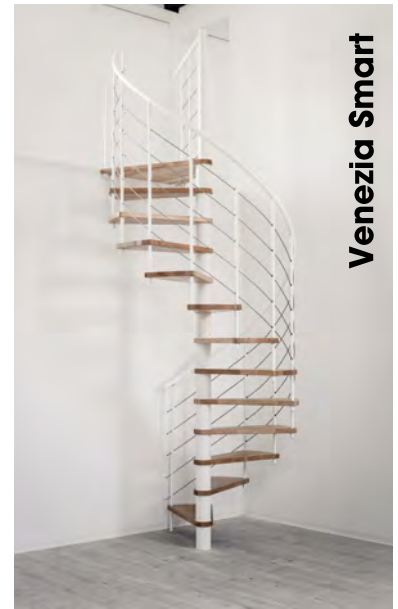

Durchmesser	Metallfarbe	Stufen	Geschoßhöhe	Artikel-Nr.	Preis Exkl. MwSt.
100	Grau	Buche	-305,5	40200	EUR 2 005,00
120	Grau	Buche	-305,5	40201	EUR 2 239,00
140	Grau	Buche	-305,5	40202	EUR 2 390,00
160	Grau	Buche	-305,5	40203	EUR 2 542,00
100	Schwarz	Buche	-305,5	40220	EUR 2 005,00
120	Schwarz	Buche	-305,5	40221	EUR 2 239,00
140	Schwarz	Buche	-305,5	40222	EUR 2 390,00
160	Schwarz	Buche	-305,5	40223	EUR 2 542,00
100	Weiß	Buche	-305,5	40240	EUR 2 005,00
120	Weiß	Buche	-305,5	40241	EUR 2 239,00
140	Weiß	Buche	-305,5	40242	EUR 2 390,00
160	Weiß	Buche	-305,5	40243	EUR 2 542,00
120	Grau	Walnuss	-305,5	40261	EUR 2 556,00
140	Grau	Walnuss	-305,5	40262	EUR 2 707,00
160	Grau	Walnuss	-305,5	40263	EUR 2 860,00
120	Schwarz	Walnuss	-305,5	40281	EUR 2 556,00
140	Schwarz	Walnuss	-305,5	40282	EUR 2 707,00
160	Schwarz	Walnuss	-305,5	40283	EUR 2 860,00
120	Weiß	Walnuss	-305,5	40301	EUR 2 556,00
140	Weiß	Walnuss	-305,5	40302	EUR 2 707,00
160	Weiß	Walnuss	-305,5	40303	EUR 2 860,00
120	Grau	Eiche	-305,5	40321	EUR 2 556,00
140	Grau	Eiche	-305,5	40322	EUR 2 707,00
160	Grau	Eiche	-305,5	40323	EUR 2 860,00
120	Schwarz	Eiche	-305,5	40341	EUR 2 556,00
140	Schwarz	Eiche	-305,5	40342	EUR 2 707,00
160	Schwarz	Eiche	-305,5	40343	EUR 2 860,00
120	Weiß	Eiche	-305,5	40361	EUR 2 556,00
140	Weiß	Eiche	-305,5	40362	EUR 2 707,00
160	Weiß	Eiche	-305,5	40363	EUR 2 860,00
120	Grau	Weiß	-305,5	40381	EUR 2 556,00
140	Grau	Weiß	-305,5	40382	EUR 2 707,00
160	Grau	Weiß	-305,5	40383	EUR 2 860,00
120	Schwarz	Weiß	-305,5	40401	EUR 2 556,00
140	Schwarz	Weiß	-305,5	40402	EUR 2 707,00
160	Schwarz	Weiß	-305,5	40403	EUR 2 860,00
120	Weiß	Weiß	-305,5	40421	EUR 2 556,00
140	Weiß	Weiß	-305,5	40422	EUR 2 707,00
160	Weiß	Weiß	-305,5	40423	EUR 2 860,00

Venezia Smart