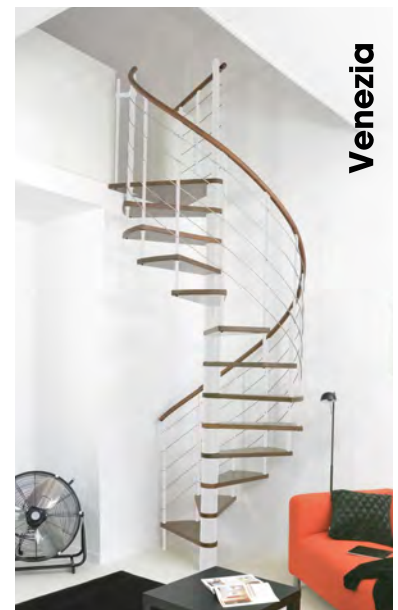

Soffline

Einteilige Treppe

Strong

Spindeltreppen - Holz

Venezia

Durchmesser	Metallfarbe	Stufen	Geschoßhöhe	Artikel-Nr.	Preis Exkl. MwSt.
120	Grau	Buche	-305,5	27801	EUR 2 366,00
140	Grau	Buche	-305,5	27802	EUR 2 517,00
160	Grau	Buche	-305,5	27803	EUR 2 669,00
120	Schwarz	Buche	-305,5	27861	EUR 2 366,00
140	Schwarz	Buche	-305,5	27862	EUR 2 517,00
160	Schwarz	Buche	-305,5	27863	EUR 2 669,00
120	Weiß	Buche	-305,5	27831	EUR 2 366,00
140	Weiß	Buche	-305,5	27832	EUR 2 517,00
160	Weiß	Buche	-305,5	27833	EUR 2 669,00
120	Grau	Walnuss	-305,5	27931	EUR 2 683,00
140	Grau	Walnuss	-305,5	27932	EUR 2 834,00
160	Grau	Walnuss	-305,5	27933	EUR 2 986,00
120	Schwarz	Walnuss	-305,5	27971	EUR 2 683,00
140	Schwarz	Walnuss	-305,5	27972	EUR 2 834,00
160	Schwarz	Walnuss	-305,5	27973	EUR 2 986,00
120	Weiß	Walnuss	-305,5	27941	EUR 2 683,00
140	Weiß	Walnuss	-305,5	27942	EUR 2 834,00
160	Weiß	Walnuss	-305,5	27943	EUR 2 986,00
120	Grau	Eiche	-305,5	301851	EUR 2 683,00
140	Grau	Eiche	-305,5	301852	EUR 2 834,00
160	Grau	Eiche	-305,5	301853	EUR 2 986,00
120	Schwarz	Eiche	-305,5	27991	EUR 2 683,00
140	Schwarz	Eiche	-305,5	27992	EUR 2 834,00
160	Schwarz	Eiche	-305,5	27993	EUR 2 986,00
120	Weiß	Eiche	-305,5	27981	EUR 2 683,00
140	Weiß	Eiche	-305,5	27982	EUR 2 834,00
160	Weiß	Eiche	-305,5	27983	EUR 2 986,00
120	Grau	Weiß	-305,5	27961	EUR 2 683,00
140	Grau	Weiß	-305,5	27962	EUR 2 834,00
160	Grau	Weiß	-305,5	27963	EUR 2 986,00
120	Schwarz	Weiß	-305,5	27891	EUR 2 683,00
140	Schwarz	Weiß	-305,5	27892	EUR 2 834,00
160	Schwarz	Weiß	-305,5	27893	EUR 2 986,00
120	Weiß	Weiß	-305,5	27951	EUR 2 683,00
140	Weiß	Weiß	-305,5	27952	EUR 2 834,00
160	Weiß	Weiß	-305,5	27953	EUR 2 986,00

Venezia - Optionen

Höhenerweiterung +23 cm (max. 2 pro Treppe)	EUR 278,00
Brüstungsgeländer gerade pro lfm	EUR 178,00
Brüstungsgeländer rund Ø 120 pro lfm	EUR 329,00
Brüstungsgeländer rund Ø 140 pro lfm	EUR 329,00
Brüstungsgeländer rund Ø 160 pro lfm	EUR 329,00
Sonderpodest	27990 EUR 707,00