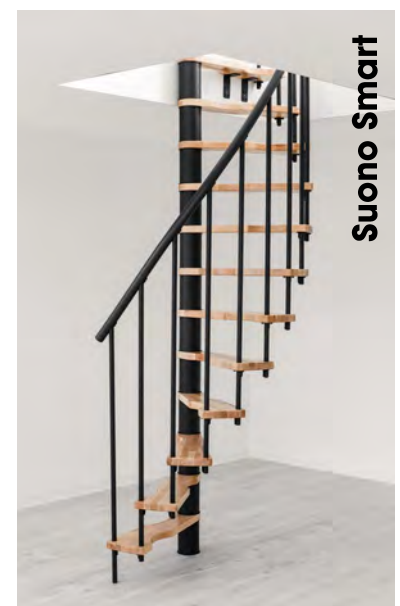

Suono Smart