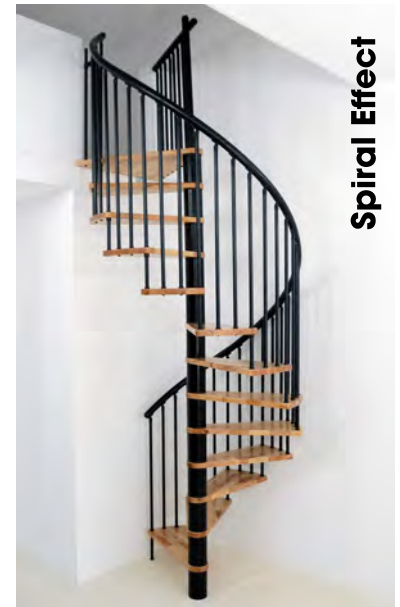

Spiral Effect - Optionen

Höhenerweiterung +23 cm (max. 2 pro Treppe)	EUR	278,00
Brüstungsgeländer gerade pro lfm	EUR	178,00
Brüstungsgeländer rund pro lfm	EUR	329,00
Sonderpodest	27990	EUR 707,00

Spiral Effect