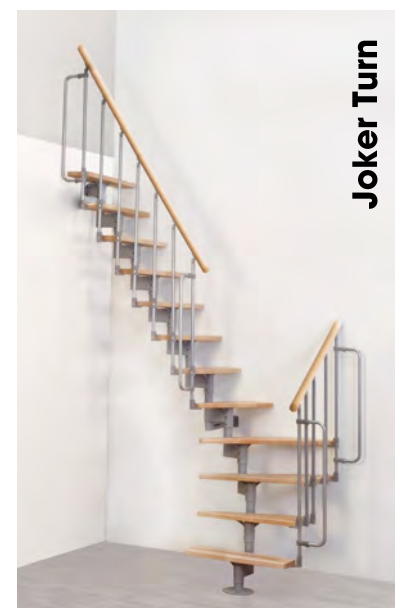

Style Turn

Metallfarbe	Stufen	Geschoß- höhe	Artikel- Nr.	Preis Exkl. MwSt.
Grau	Buche	-304	29360	EUR 1 712,00
Grau	Walnuss	-304	29368	EUR 1 712,00
Schwarz	Buche	-304	29350	EUR 1 712,00
Schwarz	Walnuss	-304	29351	EUR 1 712,00
Weiß	Buche	-304	29381	EUR 1 712,00
Weiß	Walnuss	-304	29380	EUR 1 712,00

Style und Style Turn - Optionen

2. Geländer	EUR 332,00
Brüstungsgeländer gerade pro lfm	EUR 178,00
Abstützrohr	EUR 75,00

Joker

Metallfarbe	Stufen	Geschoß- höhe	Artikel- Nr.	Preis Exkl. MwSt.
Grau	Buche	-300	29305	EUR 1 566,00
Grau	Walnuss	-300	29315	EUR 1 566,00
Schwarz	Buche	-300	29316	EUR 1 566,00
Schwarz	Walnuss	-300	29317	EUR 1 566,00
Weiß	Buche	-300	29318	EUR 1 566,00
Weiß	Walnuss	-300	29319	EUR 1 566,00

Joker Turn

Metallfarbe	Stufen	Geschoß- höhe	Artikel- Nr.	Preis Exkl. MwSt.
Grau	Buche	-300	29320	EUR 1 712,00
Grau	Walnuss	-300	29321	EUR 1 712,00
Schwarz	Buche	-300	29322	EUR 1 712,00
Schwarz	Walnuss	-300	29323	EUR 1 712,00
Weiß	Buche	-300	29324	EUR 1 712,00
Weiß	Walnuss	-300	29325	EUR 1 712,00

Joker Turn 180°

Metallfarbe	Stufen	Geschoß- höhe	Artikel- Nr.	Preis Exkl. MwSt.
Grau	Buche	-300	29326	EUR 1 858,00
Grau	Walnuss	-300	29327	EUR 1 858,00
Schwarz	Buche	-300	29328	EUR 1 858,00
Schwarz	Walnuss	-300	29329	EUR 1 858,00
Weiß	Buche	-300	29332	EUR 1 858,00
Weiß	Walnuss	-300	29333	EUR 1 858,00

Joker, Joker Turn und Joker 180° - Optionen

2. Geländer	EUR 332,00
Brüstungsgeländer gerade pro lfm	EUR 178,00
Abstützrohr	EUR 75,00

Joker Turn