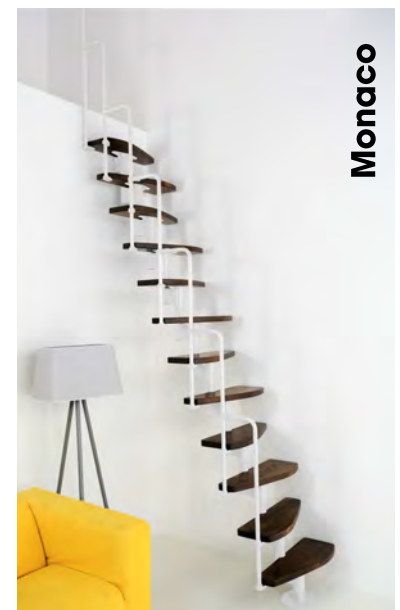

Monte Carlo

Metallfarbe	Stufen	Geschoßhöhe	Artikel-Nr.	Preis Exkl. MwSt.	
Grau	Buche	-294	27410	EUR	785,00
Grau	Walnuss	-294	27411	EUR	785,00
Schwarz	Buche	-294	27420	EUR	785,00
Schwarz	Walnuss	-294	27421	EUR	785,00
Weiß	Buche	-294	27430	EUR	785,00
Weiß	Walnuss	-294	27431	EUR	785,00

Monte Carlo - Optionen

Höhenerweiterung +22 cm grau Buche (max. 1 pro Treppe)	27413	EUR	105,00
Höhenerweiterung +22 cm grau Walnuss (max. 1 pro Treppe)	27414	EUR	105,00
Höhenerweiterung +22 cm schw. Buche (max. 1 pro Treppe)	27423	EUR	105,00
Höhenerweiterung +22 cm schw. Waln. (max. 1 pro Treppe)	27424	EUR	105,00
Höhenerweiterung +22 cm weiß Buche (max. 1 pro Treppe)	27433	EUR	105,00
Höhenerweiterung +22 cm weiß Walnuss (max. 1 pro Treppe)	27434	EUR	105,00
2. Geländer		EUR	273,00
Brüstungsgeländer pro lfm		EUR	178,00
Abstützrohr		EUR	75,00

Monaco

Metallfarbe	Stufen	Geschoßhöhe	Artikel-Nr.	Preis Exkl. MwSt.	
Grau	Buche	-294	27311	EUR	785,00
Grau	Walnuss	-294	27312	EUR	785,00
Schwarz	Buche	-294	27331	EUR	785,00
Schwarz	Walnuss	-294	27332	EUR	785,00
Weiß	Buche	-294	27321	EUR	785,00
Weiß	Walnuss	-294	27322	EUR	785,00

Monaco - Optionen

Höhenerweiterung +22 cm grau Buche (max. 1 pro Treppe)	27313	EUR	105,00
Höhenerweiterung +22 cm grau Walnuss (max. 1 pro Treppe)	27314	EUR	105,00
Höhenerweiterung +22 cm schw. Buche (max. 1 pro Treppe)	27333	EUR	105,00
Höhenerweiterung +22 cm schw. Waln. (max. 1 pro Treppe)	27334	EUR	105,00
Höhenerweiterung +22 cm weiß Buche (max. 1 pro Treppe)	27323	EUR	105,00
Höhenerweiterung +22 cm weiß Walnuss (max. 1 pro Treppe)	27324	EUR	105,00
2. Geländer		EUR	273,00
Brüstungsgeländer pro lfm		EUR	178,00
Abstützrohr		EUR	75,00

Vienna