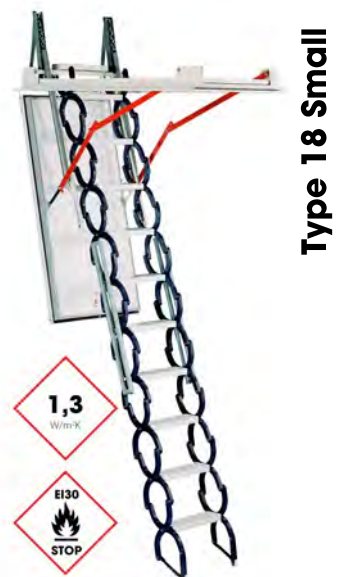

Type 18 Small