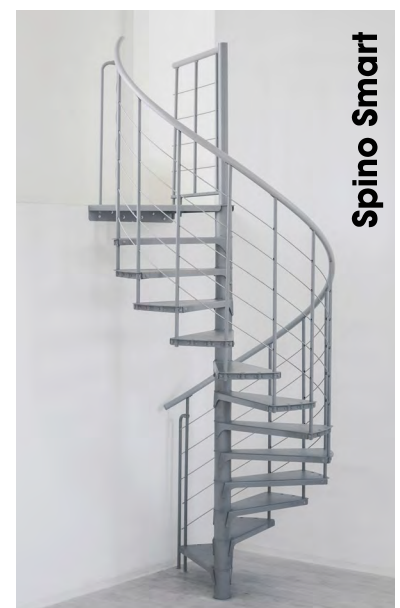

Spindeltreppen - Metall

Milano

Durchmesser	Metallfarbe	Stufen	Geschoßhöhe	Artikel-Nr.	Preis Exkl. MwSt.
120	Grau	Stahl	-300	42101	EUR 3 298,00
140	Grau	Stahl	-300	42102	EUR 3 425,00
160	Grau	Stahl	-300	42103	EUR 3 552,00
120	Schwarz	Stahl	-300	42111	EUR 3 298,00
140	Schwarz	Stahl	-300	42112	EUR 3 425,00
160	Schwarz	Stahl	-300	42113	EUR 3 552,00
120	Weiß	Stahl	-300	42121	EUR 3 298,00
140	Weiß	Stahl	-300	42122	EUR 3 425,00
160	Weiß	Stahl	-300	42123	EUR 3 552,00

Milano - Optionen

Höhenerweiterung +23 cm (max. 2 pro Treppe)	EUR 278,00
Brüstungsgeländer gerade und rund pro lfm	EUR 178,00

Portofino

Durchmesser	Metallfarbe	Stufen	Geschoßhöhe	Artikel-Nr.	Preis Exkl. MwSt.
120	Grau	Stahl	-300	42131	EUR 3 298,00
140	Grau	Stahl	-300	42132	EUR 3 425,00
160	Grau	Stahl	-300	42133	EUR 3 552,00
120	Schwarz	Stahl	-300	42141	EUR 3 298,00
140	Schwarz	Stahl	-300	42142	EUR 3 425,00
160	Schwarz	Stahl	-300	42143	EUR 3 552,00
120	Weiß	Stahl	-300	42151	EUR 3 298,00
140	Weiß	Stahl	-300	42152	EUR 3 425,00
160	Weiß	Stahl	-300	42153	EUR 3 552,00

Portofino - Optionen

Höhenerweiterung +23 cm (max. 2 pro Treppe)	EUR 278,00
Brüstungsgeländer gerade und rund pro lfm	EUR 178,00

Spino Smart

Durchmesser	Metallfarbe	Stufen	Geschoßhöhe	Artikel-Nr.	Preis Exkl. MwSt.
120	Grau	Stahl	-305,5	42440	EUR 2 177,00
140	Grau	Stahl	-305,5	42441	EUR 2 327,00
160	Grau	Stahl	-305,5	42442	EUR 2 480,00
120	Schwarz	Stahl	-305,5	42510	EUR 2 177,00
140	Schwarz	Stahl	-305,5	42511	EUR 2 327,00
160	Schwarz	Stahl	-305,5	42512	EUR 2 480,00
120	Weiß	Stahl	-305,5	42450	EUR 2 177,00
140	Weiß	Stahl	-305,5	42451	EUR 2 327,00
160	Weiß	Stahl	-305,5	42452	EUR 2 480,00

Spino Smart - Optionen

Höhenerweiterung +23 cm (max. 2 pro Treppe)	EUR 278,00
Brüstungsgeländer gerade und rund pro lfm	EUR 178,00