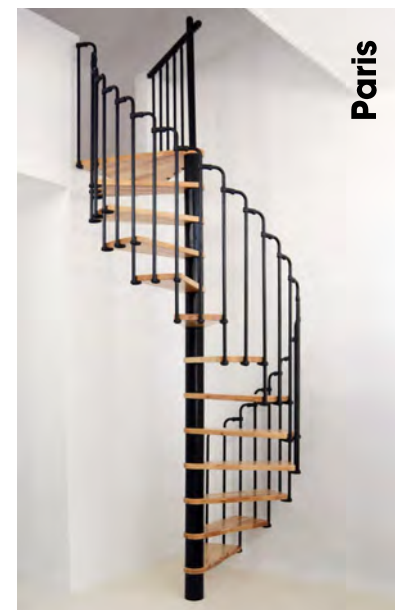

Paris - Optionen

Höhenerweiterung +23 cm (max. 2 pro Treppe)	EUR 278,00
Brüstungsgeländer gerade und rund pro lfm	EUR 178,00