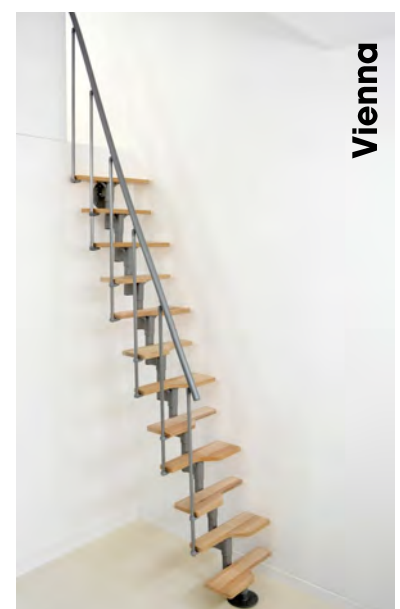

Monte Carlo

Metallfarbe	Stufen	Geschoßhöhe	Artikel-Nr.	Preis Exkl. MwSt.	
Grau	Buche	-294	27410	EUR	785,00
Grau	Walnuss	-294	27411	EUR	785,00
Schwarz	Buche	-294	27420	EUR	785,00
Schwarz	Walnuss	-294	27421	EUR	785,00
Weiß	Buche	-294	27430	EUR	785,00
Weiß	Walnuss	-294	27431	EUR	785,00

Monte Carlo - Optionen

Höhenerweiterung +22 cm grau Buche (max. 1 pro Treppe)	27413	EUR	105,00
Höhenerweiterung +22 cm grau Walnuss (max. 1 pro Treppe)	27414	EUR	105,00
Höhenerweiterung +22 cm schw. Buche (max. 1 pro Treppe)	27423	EUR	105,00
Höhenerweiterung +22 cm schw. Waln. (max. 1 pro Treppe)	27424	EUR	105,00
Höhenerweiterung +22 cm weiß Buche (max. 1 pro Treppe)	27433	EUR	105,00
Höhenerweiterung +22 cm weiß Walnuss (max. 1 pro Treppe)	27434	EUR	105,00
2. Geländer		EUR	273,00
Brüstungsgeländer pro lfm		EUR	178,00
Abstützrohr		EUR	75,00

Monaco

Metallfarbe	Stufen	Geschoßhöhe	Artikel-Nr.	Preis Exkl. MwSt.	
Grau	Buche	-294	27311	EUR	785,00
Grau	Walnuss	-294	27312	EUR	785,00
Schwarz	Buche	-294	27331	EUR	785,00
Schwarz	Walnuss	-294	27332	EUR	785,00
Weiß	Buche	-294	27321	EUR	785,00
Weiß	Walnuss	-294	27322	EUR	785,00

Monaco - Optionen

Höhenerweiterung +22 cm grau Buche (max. 1 pro Treppe)	27313	EUR	105,00
Höhenerweiterung +22 cm grau Walnuss (max. 1 pro Treppe)	27314	EUR	105,00
Höhenerweiterung +22 cm schw. Buche (max. 1 pro Treppe)	27333	EUR	105,00
Höhenerweiterung +22 cm schw. Waln. (max. 1 pro Treppe)	27334	EUR	105,00
Höhenerweiterung +22 cm weiß Buche (max. 1 pro Treppe)	27323	EUR	105,00
Höhenerweiterung +22 cm weiß Walnuss (max. 1 pro Treppe)	27324	EUR	105,00
2. Geländer		EUR	273,00
Brüstungsgeländer pro lfm		EUR	178,00
Abstützrohr		EUR	75,00

Vienna