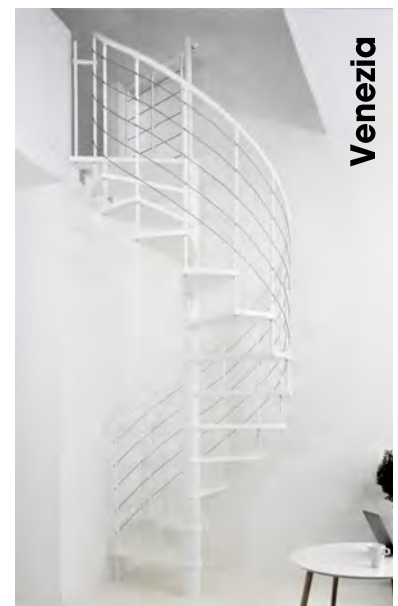

Soffline

Einteilige Treppe

Strong

Spindeltreppen - Holz

Venezia

Durchmesser	Metallfarbe	Stufen	Geschoßhöhe	Artikel-Nr.	Preis Exkl. MwSt.
120	Grau	Buche	-305,5	27801	EUR 2 366,00
140	Grau	Buche	-305,5	27802	EUR 2 517,00
160	Grau	Buche	-305,5	27803	EUR 2 669,00
120	Schwarz	Buche	-305,5	27861	EUR 2 366,00
140	Schwarz	Buche	-305,5	27862	EUR 2 517,00
160	Schwarz	Buche	-305,5	27863	EUR 2 669,00
120	Weiß	Buche	-305,5	27831	EUR 2 366,00
140	Weiß	Buche	-305,5	27832	EUR 2 517,00
160	Weiß	Buche	-305,5	27833	EUR 2 669,00
120	Grau	Walnuss	-305,5	27931	EUR 2 683,00
140	Grau	Walnuss	-305,5	27932	EUR 2 834,00
160	Grau	Walnuss	-305,5	27933	EUR 2 986,00
120	Schwarz	Walnuss	-305,5	27971	EUR 2 683,00
140	Schwarz	Walnuss	-305,5	27972	EUR 2 834,00
160	Schwarz	Walnuss	-305,5	27973	EUR 2 986,00
120	Weiß	Walnuss	-305,5	27941	EUR 2 683,00
140	Weiß	Walnuss	-305,5	27942	EUR 2 834,00
160	Weiß	Walnuss	-305,5	27943	EUR 2 986,00
120	Grau	Eiche	-305,5	301851	EUR 2 683,00
140	Grau	Eiche	-305,5	301852	EUR 2 834,00
160	Grau	Eiche	-305,5	301853	EUR 2 986,00
120	Schwarz	Eiche	-305,5	27991	EUR 2 683,00
140	Schwarz	Eiche	-305,5	27992	EUR 2 834,00
160	Schwarz	Eiche	-305,5	27993	EUR 2 986,00
120	Weiß	Eiche	-305,5	27981	EUR 2 683,00
140	Weiß	Eiche	-305,5	27982	EUR 2 834,00
160	Weiß	Eiche	-305,5	27983	EUR 2 986,00
120	Grau	Weiß	-305,5	27961	EUR 2 683,00
140	Grau	Weiß	-305,5	27962	EUR 2 834,00
160	Grau	Weiß	-305,5	27963	EUR 2 986,00
120	Schwarz	Weiß	-305,5	27891	EUR 2 683,00
140	Schwarz	Weiß	-305,5	27892	EUR 2 834,00
160	Schwarz	Weiß	-305,5	27893	EUR 2 986,00
120	Weiß	Weiß	-305,5	27951	EUR 2 683,00
140	Weiß	Weiß	-305,5	27952	EUR 2 834,00
160	Weiß	Weiß	-305,5	27953	EUR 2 986,00

Venezia - Optionen

Höhenerweiterung +23 cm (max. 2 pro Treppe)	EUR 278,00
Brüstungsgeländer gerade pro lfm	EUR 178,00
Brüstungsgeländer rund Ø 120 pro lfm	EUR 329,00
Brüstungsgeländer rund Ø 140 pro lfm	EUR 329,00
Brüstungsgeländer rund Ø 160 pro lfm	EUR 329,00
Sonderpodest	27990 EUR 707,00