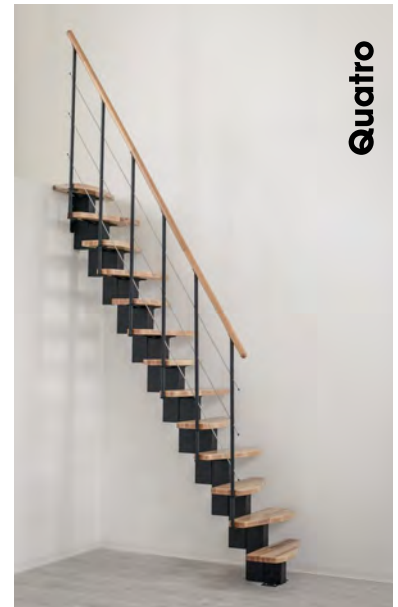

Joker, Joker Turn und Joker 180° - Optionen

2. Geländer	EUR 332,00
Brüstungsgeländer gerade pro lfm	EUR 178,00
Abstützrohr	EUR 75,00

Joker

Joker Turn

Quatro

Metallfarbe	Stufen	Geschoß- höhe	Artikel- Nr.	Preis Exkl. MwSt.
Grau	Buche	-298	27351	EUR 1 077,00
Grau	Walnuss	-298	27352	EUR 1 077,00
Schwarz	Buche	-298	27353	EUR 1 077,00
Schwarz	Walnuss	-298	27354	EUR 1 077,00
Weiß	Buche	-298	27355	EUR 1 077,00
Weiß	Walnuss	-298	27356	EUR 1 077,00