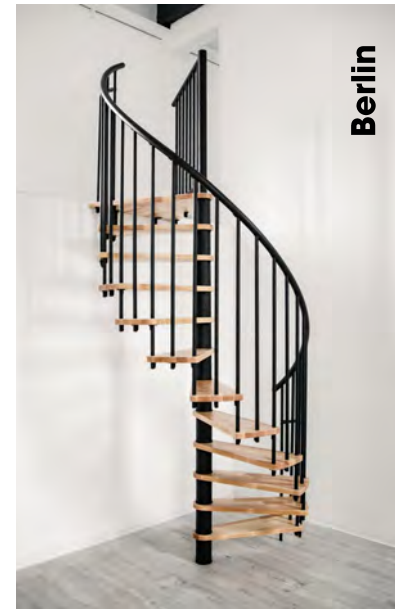

Berlin

Durchmesser	Metallfarbe	Stufen	Geschoßhöhe	Artikel-Nr.	Preis Exkl. MwSt.
120	Grau	Buche	-282	27564	EUR 1 330,00
140	Grau	Buche	-282	27574	EUR 1 475,00
120	Schwarz	Buche	-282	27562	EUR 1 330,00
140	Schwarz	Buche	-282	27572	EUR 1 475,00
120	Weiß	Buche	-282	27566	EUR 1 330,00
140	Weiß	Buche	-282	27576	EUR 1 475,00

Berlin - Optionen

Höhenerweiterung +23 cm (max. 2 pro Treppe)	EUR 278,00
Brüstungsgeländer gerade und rund pro lfm	EUR 178,00