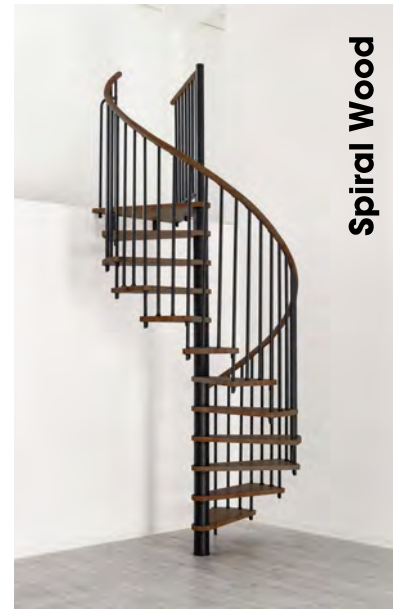

Durchmesser	Metallfarbe	Stufen	Geschoßhöhe	Artikel-Nr.	Preis Exkl. MwSt.
120	Grau	Buche	-305,5	27661	EUR 2 366,00
140	Grau	Buche	-305,5	27662	EUR 2 517,00
160	Grau	Buche	-305,5	27663	EUR 2 669,00
120	Schwarz	Buche	-305,5	27681	EUR 2 366,00
140	Schwarz	Buche	-305,5	27682	EUR 2 517,00
160	Schwarz	Buche	-305,5	27683	EUR 2 669,00
120	Weiß	Buche	-305,5	40801	EUR 2 366,00
140	Weiß	Buche	-305,5	40802	EUR 2 517,00
160	Weiß	Buche	-305,5	40803	EUR 2 669,00
120	Grau	Walnuss	-305,5	40821	EUR 2 683,00
140	Grau	Walnuss	-305,5	40822	EUR 2 834,00
160	Grau	Walnuss	-305,5	40823	EUR 2 986,00
120	Schwarz	Walnuss	-305,5	40841	EUR 2 683,00
140	Schwarz	Walnuss	-305,5	40842	EUR 2 834,00
160	Schwarz	Walnuss	-305,5	40843	EUR 2 986,00
120	Weiß	Walnuss	-305,5	40861	EUR 2 683,00
140	Weiß	Walnuss	-305,5	40862	EUR 2 834,00
160	Weiß	Walnuss	-305,5	40863	EUR 2 986,00
120	Grau	Eiche	-305,5	27671	EUR 2 683,00
140	Grau	Eiche	-305,5	27672	EUR 2 834,00
160	Grau	Eiche	-305,5	27673	EUR 2 986,00
120	Schwarz	Eiche	-305,5	27691	EUR 2 683,00
140	Schwarz	Eiche	-305,5	27692	EUR 2 834,00
160	Schwarz	Eiche	-305,5	27693	EUR 2 986,00
120	Weiß	Eiche	-305,5	40881	EUR 2 683,00
140	Weiß	Eiche	-305,5	40882	EUR 2 834,00
160	Weiß	Eiche	-305,5	40883	EUR 2 986,00
120	Grau	Weiß	-305,5	40901	EUR 2 683,00
140	Grau	Weiß	-305,5	40902	EUR 2 834,00
160	Grau	Weiß	-305,5	40903	EUR 2 986,00
120	Schwarz	Weiß	-305,5	40921	EUR 2 683,00
140	Schwarz	Weiß	-305,5	40922	EUR 2 834,00
160	Schwarz	Weiß	-305,5	40923	EUR 2 986,00
120	Weiß	Weiß	-305,5	40941	EUR 2 683,00
140	Weiß	Weiß	-305,5	40942	EUR 2 834,00
160	Weiß	Weiß	-305,5	40943	EUR 2 986,00

Spiral Wood - Optionen

Höhenerweiterung +23 cm (max. 2 pro Treppe)	EUR	278,00
Brüstungsgeländer gerade pro lfm	EUR	178,00
Brüstungsgeländer rund Ø 120 pro lfm	EUR	329,00
Brüstungsgeländer rund Ø 140 pro lfm	EUR	329,00
Brüstungsgeländer rund Ø 160 pro lfm	EUR	329,00
Sonderpodest	27990	EUR 707,00