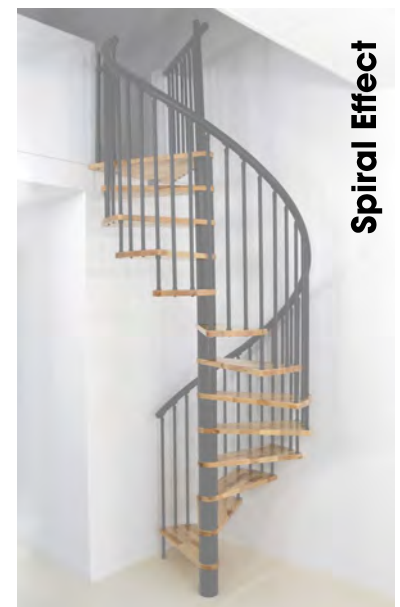

Spiral Effect