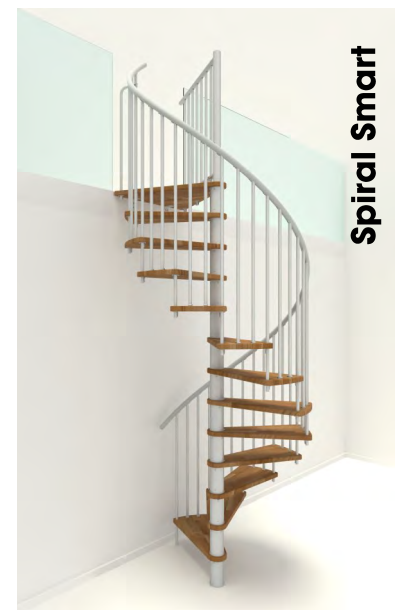

Spiral Effect

Spiral Effect

Spiral Smart

Durchmesser	Metallfarbe	Stufen	Geschoßhöhe	Artikel-Nr.	Preis Exkl. MwSt.
100	Grau	Buche	-305,5	40500	EUR 1 942,00
120	Grau	Buche	-305,5	40501	EUR 2 176,00
140	Grau	Buche	-305,5	40502	EUR 2 326,00
160	Grau	Buche	-305,5	40503	EUR 2 479,00
100	Schwarz	Buche	-305,5	40520	EUR 1 942,00
120	Schwarz	Buche	-305,5	40521	EUR 2 176,00
140	Schwarz	Buche	-305,5	40522	EUR 2 326,00
160	Schwarz	Buche	-305,5	40523	EUR 2 479,00
100	Weiß	Buche	-305,5	40540	EUR 1 942,00
120	Weiß	Buche	-305,5	40541	EUR 2 176,00
140	Weiß	Buche	-305,5	40542	EUR 2 326,00
160	Weiß	Buche	-305,5	40543	EUR 2 479,00
120	Grau	Walnuss	-305,5	40561	EUR 2 493,00
140	Grau	Walnuss	-305,5	40562	EUR 2 643,00
160	Grau	Walnuss	-305,5	40563	EUR 2 796,00
120	Schwarz	Walnuss	-305,5	40581	EUR 2 493,00
140	Schwarz	Walnuss	-305,5	40582	EUR 2 643,00
160	Schwarz	Walnuss	-305,5	40583	EUR 2 796,00
120	Weiß	Walnuss	-305,5	40601	EUR 2 493,00
140	Weiß	Walnuss	-305,5	40602	EUR 2 643,00
160	Weiß	Walnuss	-305,5	40603	EUR 2 796,00
120	Grau	Eiche	-305,5	40621	EUR 2 493,00
140	Grau	Eiche	-305,5	40622	EUR 2 643,00
160	Grau	Eiche	-305,5	40623	EUR 2 796,00
120	Schwarz	Eiche	-305,5	40641	EUR 2 493,00
140	Schwarz	Eiche	-305,5	40642	EUR 2 643,00
160	Schwarz	Eiche	-305,5	40643	EUR 2 796,00
120	Weiß	Eiche	-305,5	40661	EUR 2 493,00
140	Weiß	Eiche	-305,5	40662	EUR 2 643,00
160	Weiß	Eiche	-305,5	40663	EUR 2 796,00
120	Grau	Weiß	-305,5	40681	EUR 2 493,00
140	Grau	Weiß	-305,5	40682	EUR 2 643,00
160	Grau	Weiß	-305,5	40683	EUR 2 796,00
120	Schwarz	Weiß	-305,5	40701	EUR 2 493,00
140	Schwarz	Weiß	-305,5	40702	EUR 2 643,00
160	Schwarz	Weiß	-305,5	40703	EUR 2 796,00
120	Weiß	Weiß	-305,5	40721	EUR 2 493,00
140	Weiß	Weiß	-305,5	40722	EUR 2 643,00
160	Weiß	Weiß	-305,5	40723	EUR 2 796,00

Spiral Smart - Optionen

Höhenerweiterung +23 cm (max. 2 pro Treppe)	EUR	278,00
Brüstungsgeländer gerade und rund pro lfm	EUR	178,00
Sonderpodest	27990	EUR 707,00

Spiral Smart

Spiral Smart

Spiral Smart

Berlin