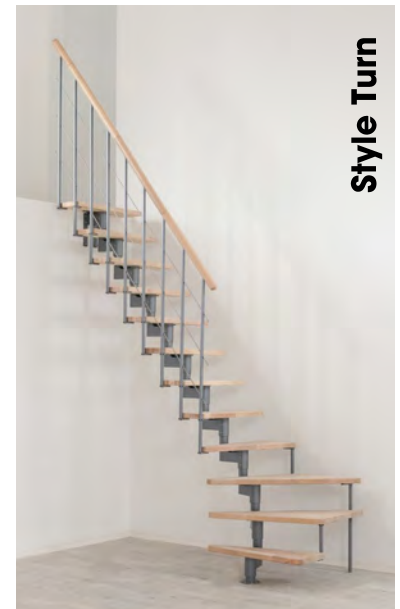

Style Turn

Metallfarbe	Stufen	Geschoß- höhe	Artikel- Nr.	Preis Exkl. MwSt.
Grau	Buche	-304	29360	EUR 1 712,00
Grau	Walnuss	-304	29368	EUR 1 712,00
Schwarz	Buche	-304	29350	EUR 1 712,00
Schwarz	Walnuss	-304	29351	EUR 1 712,00
Weiß	Buche	-304	29381	EUR 1 712,00
Weiß	Walnuss	-304	29380	EUR 1 712,00

Style und Style Turn - Optionen

2. Geländer	EUR 332,00
Brüstungsgeländer gerade pro lfm	EUR 178,00
Abstützrohr	EUR 75,00

Style Turn